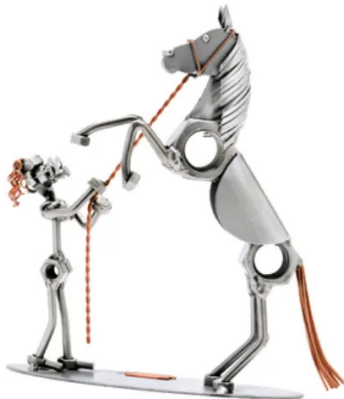

Artikelnr.: 316082

## 720 - Figur "Mädchen mit Pferd"

ab **45,19 EUR**

Artikelnr.: 316082  
Versandgewicht: 0.90 kg  
Hersteller: Hinz & Kunst

### Produktbeschreibung

Figur "Mädchen mit Pferd"

Dieses Schraubenmännchen ist das ideale Geschenk für Reiter und Pferdeliebhaber.

Die Metallskulpturen von Hinz und Kunst werden in aufwendiger und liebevoller Handarbeit gefertigt. Somit ist jede Figur ein Unikat. Alle handgefertigten Kunstwerke werden aus Stahl und Kupfer zuerst gebogen und geschnitten, dann geschweißt und zu guter Letzt gebürstet und lackiert. Diese außergewöhnliche Technik verleiht den Figuren einen besonderen Ausdruck.

- Maße: 24 x 6 x 25 cm
- Gewicht: 0.88 kg