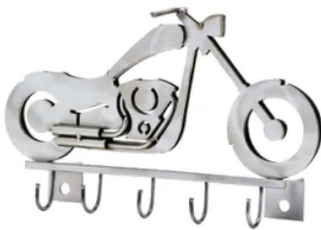

Artikelnr.: 316202

703 - Schlüsselhalter "Motorrad"

ab **26,57 EUR**

Artikelnr.: 316202
Versandgewicht: 0.60 kg
Hersteller: Hinz & Kunst

Produktbeschreibung

Schlüsselhalter "Motorrad" Dieser Schlüsselhalter mit Motorrad aus der Serie "Art of Living" ist ein besonderer Blickfang und ist nicht nur ein ideales Geschenk für Motorradfans und Biker, sondern für jeden, der sein Heim mit außergewöhnlichen Accessoires schmücken möchte.

Die Metallskulpturen von Hinz und Kunst werden in aufwendiger und liebevoller Handarbeit gefertigt. Somit ist jede Figur ein Unikat. Alle handgefertigten Kunstwerke werden aus Stahl und Kupfer zuerst gebogen und geschnitten, dann geschweißt und zu guter Letzt gebürstet und lackiert. Diese außergewöhnliche Technik verleiht den Figuren einen besonderen Ausdruck.

- Maße: 25 x 16 x 6 cm
- Gewicht: 0.60 kg

Technische Daten

Hier gehts zum Artikel
Alle Informationen,
tagesaktuelle Preise und
Verfügbarkeiten