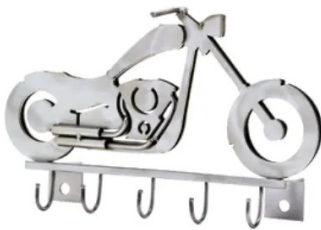

Artikelnr.: 316202

703 - Schlüsselhalter "Motorrad"

ab **27,92 EUR**

Artikelnr.: 316202
Versandgewicht: 0.60 kg
Hersteller: Hinz & Kunst

Produktbeschreibung

Schlüsselhalter "Motorrad" Dieser Schlüsselhalter mit Motorrad aus der Serie "Art of Living" ist ein besonderer Blickfang und ist nicht nur ein ideales Geschenk für Motorradfans und Biker, sondern für jeden, der sein Heim mit außergewöhnlichen Accessoires schmücken möchte.

Die Metallsulpturen von Hinz und Kunst werden in aufwendiger und liebevoller Handarbeit gefertigt. Somit ist jede Figur ein Unikat. Alle handgefertigten Kunstwerke werden aus Stahl und Kupfer zuerst gebogen und geschnitten, dann geschweißt und zu guter Letzt gebürstet und lackiert. Diese außergewöhnliche Technik verleiht den Figuren einen besonderen Ausdruck.

- Maße: 25 x 16 x 6 cm
- Gewicht: 0.60 kg

Technische Daten

Hier gehts zum Artikel
Alle Informationen,
tagesaktuelle Preise und
Verfügbarkeiten