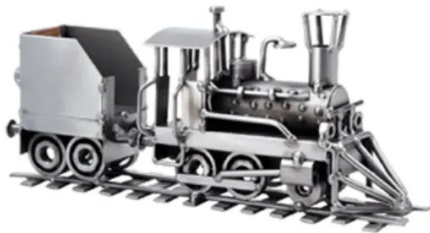

Artikelnr.: 316231

439 - Modellbahn "Lokomotive klein"

ab **58,01 EUR**

Artikelnr.: 316231
Versandgewicht: 1.20 kg
Hersteller: Hinz & Kunst

Produktbeschreibung

Modellbahn "Lokomotive klein"

Dieses Schraubenmännchen ist das ideale Geschenk für alle, die etwas besonderes verschenken möchten.

Die Metallskulpturen von Hinz und Kunst werden in aufwendiger und liebevoller Handarbeit gefertigt. Somit ist jede Figur ein Unikat. Alle handgefertigten Kunstwerke werden aus Stahl und Kupfer zuerst gebogen und geschnitten, dann geschweißst und zu guter Letzt gebürstet und lackiert. Diese außergewöhnliche Technik verleiht den Figuren einen besonderen Ausdruck.