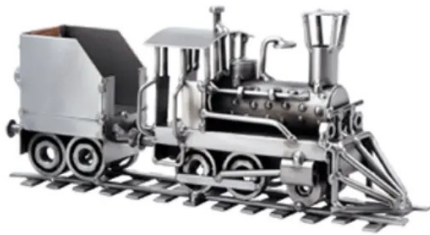

Artikelnr.: 316231

439 - Modellbahn "Lokomotive klein"

ab **56,92 EUR**

Artikelnr.: 316231
Versandgewicht: 1.20 kg
Hersteller: Hinz & Kunst

Produktbeschreibung

Modellbahn "Lokomotive klein"

Dieses Schraubenmännchen ist das ideale Geschenk für alle, die etwas besonderes verschenken möchten.

Die Metallskulpturen von Hinz und Kunst werden in aufwendiger und liebevoller Handarbeit gefertigt. Somit ist jede Figur ein Unikat. Alle handgefertigten Kunstwerke werden aus Stahl und Kupfer zuerst gebogen und geschnitten, dann geschweißst und zu guter Letzt gebürstet und lackiert. Diese außergewöhnliche Technik verleiht den Figuren einen besonderen Ausdruck.