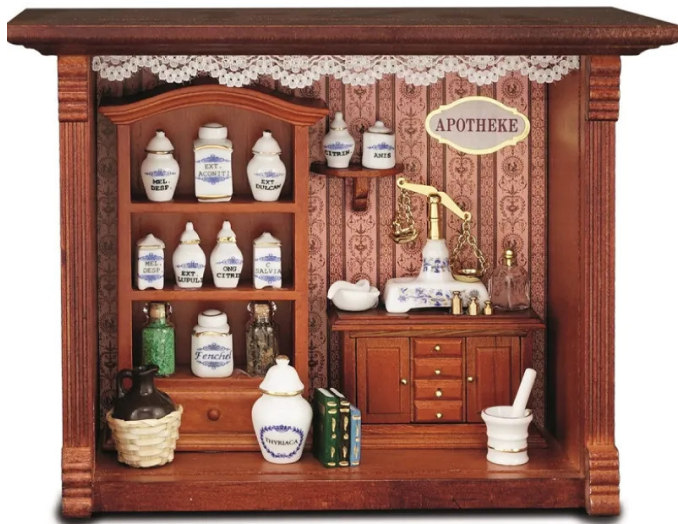

Artikelnr.: 321382

001.700/6 - M.W. Reutter - Neue Apotheke

ab **106,12 EUR**

Artikelnr.: 321382
 Versandgewicht: 0.50 kg
 Hersteller: Reutter Miniaturen

Produktbeschreibung

M.W. Reutter - Neue Apotheke

Porzellan Kunstwerke hinter Glas. Das Wandbild Apotheke wird in liebevoller und sorgfältiger Handarbeit bestückt. Die Liebe zum Detail wird in den vielen kleinen Verzierungen sichtbar.

Seit über 60 Jahren stellt Reutter seine große Porzellan-Kollektion selbst her. Reutters Porzellan-Miniaturen sind die Einzigen in Deutschland.

Die Aufmerksamkeit gehört ganz dem Detail. Bis zu 17 Mal werden die Porzellanartikel während der Fertigung in die Hand genommen, gegossen, glasiert, bemalt und zum 3. Mal gebrannt, bis sie ihr typisches Reutter-Flair ausstrahlen. Dieses handwerkliche Können hat ihnen Freunde in der ganzen Welt gebracht.