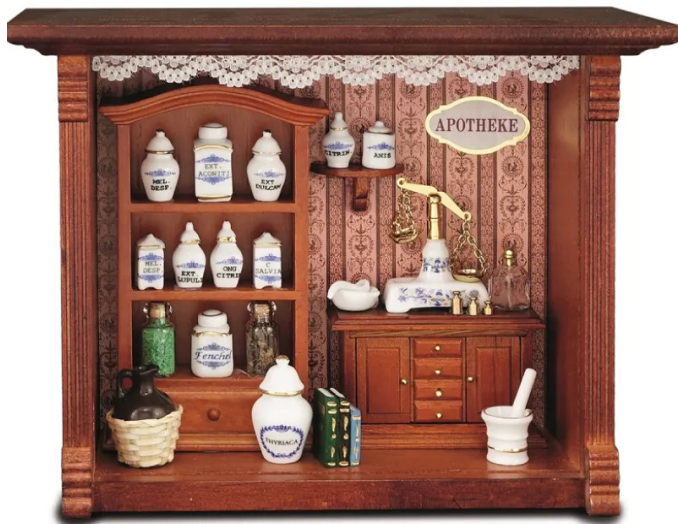

Artikelnr.: 321382

001.700/6 - M.W. Reutter - Neue Apotheke

ab **106,12 EUR**

Artikelnr.: 321382
Versandgewicht: 0.50 kg
Hersteller: Reutter Miniaturen

Produktbeschreibung

M.W. Reutter - Neue Apotheke

Porzellan Kunstwerke hinter Glas. Das Wandbild Apotheke wird in liebevoller und sorgfältiger Handarbeit bestückt. Die Liebe zum Detail wird in den vielen kleinen Verzierungen sichtbar.

Seit über 60 Jahren stellt Reutter seine große Porzellan-Kollektion selbst her. Reutters Porzellan-Miniaturen sind die Einzigen in Deutschland.

Die Aufmerksamkeit gehört ganz dem Detail. Bis zu 17 Mal werden die Porzellanartikel während der Fertigung in die Hand genommen, gegossen, glasiert, bemalt und zum 3. Mal gebrannt, bis sie ihr typisches Reutter-Flair ausstrahlen. Dieses handwerkliche Können hat ihnen Freunde in der ganzen Welt gebracht.

Stetig arbeitet Reutter daran seine Kollektion an Miniaturen abzurunden und zu ergänzen. Es gelingt ihnen dabei immer wieder Sammler aus der ganzen Welt zu begeistern.

- Gewicht: 430 g
- Breite: 8 cm
- Länge: 20 cm
- Höhe: 15 cm

Technische Daten

Hier gehts zum Artikel
Alle Informationen,
tagesaktuelle Preise und
Verfügbarkeiten