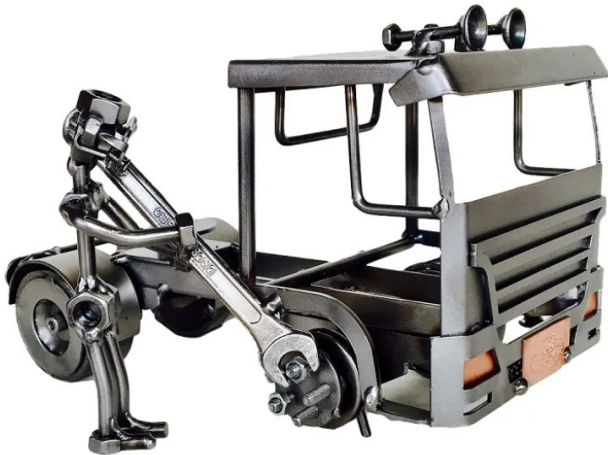

Artikelnr.: 321781

851 - Figur "LKW-Mechaniker"

ab **52,53 EUR**

Artikelnr.: 321781
Versandgewicht: 1.50 kg
Hersteller: Hinz & Kunst

Produktbeschreibung

Figur "LKW-Mechaniker" Dieses Schraubenmännchen ist das ideale Geschenk für Mechaniker.

Die Metallskulpturen von Hinz und Kunst werden in aufwendiger und liebevoller Handarbeit gefertigt. Somit ist jede Figur ein Unikat. Alle handgefertigten Kunstwerke werden aus Stahl und Kupfer zuerst gebogen und geschnitten, dann geschweißt und zu guter Letzt gebürstet und lackiert. Diese außergewöhnliche Technik verleiht den Figuren einen besonderen Ausdruck.

- Maße: 20x15x11 cm
- Gewicht: 0.5kg

Technische Daten

Hier gehts zum Artikel
Alle Informationen,
tagesaktuelle Preise und
Verfügbarkeiten