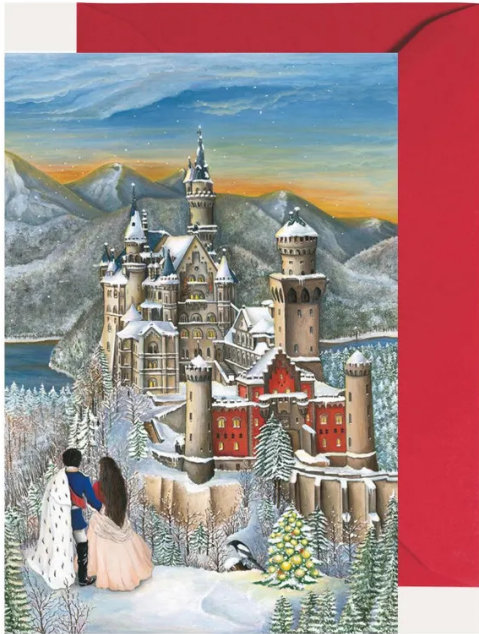

Artikelnr.: 323055

2280 - Miniadventskalender "Neuschwanstein"

ab **3,16 EUR**

Artikelnr.: 323055
Versandgewicht: 0.10 kg
Hersteller: Olewinski & Tochter

Produktbeschreibung

Miniadventskalender "Neuschwanstein"

Wer Schloss Neuschwanstein besucht, nimmt gern Erinnerungsstücke mit nach Hause. Dieser Miniadventskalender ist dazu hervorragend geeignet. Das Märchenschloss Neuschwanstein ließ König Ludwig II. für sich erbauen. Leider konnte er es nur wenige Monate bewohnen. Er starb noch vor der endgültigen Fertigstellung.

Mit seinem Märchenschloss schuf König Ludwig II. jedoch eine der wichtigsten touristischen Attraktionen in Deutschland. Hunderttausende Touristen kommen jährlich nach Bayern, um Schloss Neuschwanstein zu besuchen und den Mythos König Ludwig II. kennenzulernen.

- Inhalt: Klappkarte mit Umschlag
- Format: 11,5 x 17 cm
- Künstler: Isabell Kirmse

Technische Daten

Hier gehts zum Artikel
Alle Informationen,
tagesaktuelle Preise und
Verfügbarkeiten