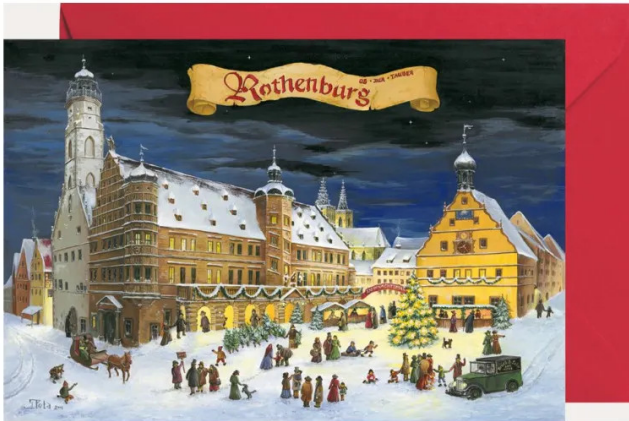

## 2282 - Miniadventskalender "Rothenburg"

**2,80 EUR**

Artikelnr.: 323059  
Versandgewicht: 0.10 kg  
Hersteller: Olewinski & Tochter

### Produktbeschreibung

Miniadventskalender "Rothenburg"

Den Miniadventskalender im Grußkartenformat von dem beschaulichen Städtchen Rothenburg ob der Tauber muss man an alle seine Freunde verschicken. Rothenburg ob der Tauber ist eine besterhaltene mittelalterliche Stadt mit einer 4 km langen, komplett erhaltenen, Stadtmauer. Zwei Kilometer der mittelalterlichen Stadtmauer sind heute noch begehbar und überdacht.