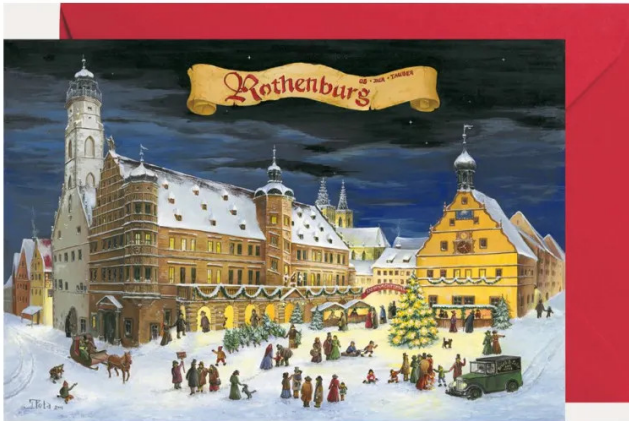

Artikelnr.: 323059

2282 - Miniadventskalender "Rothenburg"

2,56 EUR

Artikelnr.: 323059
Versandgewicht: 0.10 kg
Hersteller: Olewinski & Tochter

Produktbeschreibung

Miniadventskalender "Rothenburg"

Den Miniadventskalender im Grußkartenformat von dem beschaulichen Städtchen Rothenburg ob der Tauber muss man an alle seine Freunde verschicken. Rothenburg ob der Tauber ist eine besterhaltene mittelalterliche Stadt mit einer 4 km langen, komplett erhaltenen, Stadtmauer. Zwei Kilometer der mittelalterlichen Stadtmauer sind heute noch begehbar und überdacht.

Eingebunden in die Stadtmauer sind 40 verschiedene Türme und Tore, wie das Klingentor, das Burgtor und das Galgentor. Der Markusturm mit dem Röderbogen und seinen prächtigen Bürgerhäusern ist wohl das beliebteste Motiv für Fotografen und Maler.