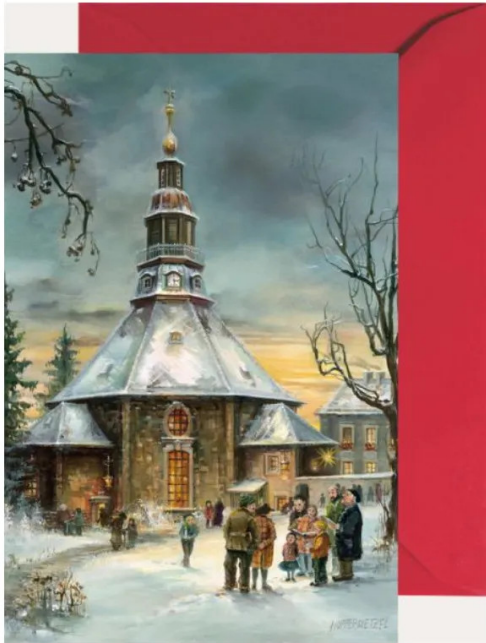

Artikelnr.: 323063

2760 - Miniadventskalender "Seiffener Kirche"

ab **3,14 EUR**

Artikelnr.: 323063
Versandgewicht: 0.10 kg
Hersteller: Olewinski & Tochter

Produktbeschreibung

Miniadventskalender "Seiffener Kirche"

Unser Miniadventskalender mit der Seiffener Kirche möchte die ganze Welt bereisen, so wie die wunderschönen erzgebirgischen Figuren des Holzschnitzhandwerks wie Pyramiden, Nussknacker, Bergmann, Engel und Räuchermännchen aller Art. Die Seiffener Kirche ist durch ihren achteckigen Grundriss etwas ganz besonderes. Im Inneren findet sich heller freundlicher sächsischer Barock.

Der Planer Christian Gotthelf Reuther hat sich von der Bauweise der Frauenkirche Dresden inspirieren lassen. Die Seiffener Kirche wurde in ihrer heutigen Form von 1776 bis 1779 erbaut. Hinter den liebevoll eingeordneten Fensterchen verbergen sich viele bekannte erzgebirgische Figuren, viel Spaß beim Öffnen.