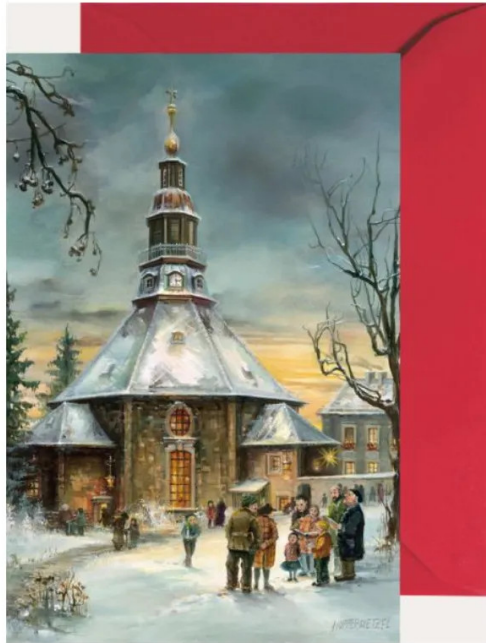

Artikelnr.: 323063

2760 - Miniadventskalender "Seiffener Kirche"

ab **3,17 EUR**

Artikelnr.: 323063
Versandgewicht: 0.10 kg
Hersteller: Olewinski & Tochter

Produktbeschreibung

Miniadventskalender "Seiffener Kirche"

Unser Miniadventskalender mit der Seiffener Kirche möchte die ganze Welt bereisen, so wie die wunderschönen erzgebirgischen Figuren des Holzschnitzhandwerks wie Pyramiden, Nussknacker, Bergmann, Engel und Räuchermännchen aller Art. Die Seiffener Kirche ist durch ihren achteckigen Grundriss etwas ganz besonderes. Im Inneren findet sich heller freundlicher sächsischer Barock.

Der Planer Christian Gotthelf Reuther hat sich von der Bauweise der Frauenkirche Dresden inspirieren lassen. Die Seiffener Kirche wurde in ihrer heutigen Form von 1776 bis 1779 erbaut. Hinter den liebevoll eingeordneten Fensterchen verbergen sich viele bekannte erzgebirgische Figuren, viel Spaß beim Öffnen.