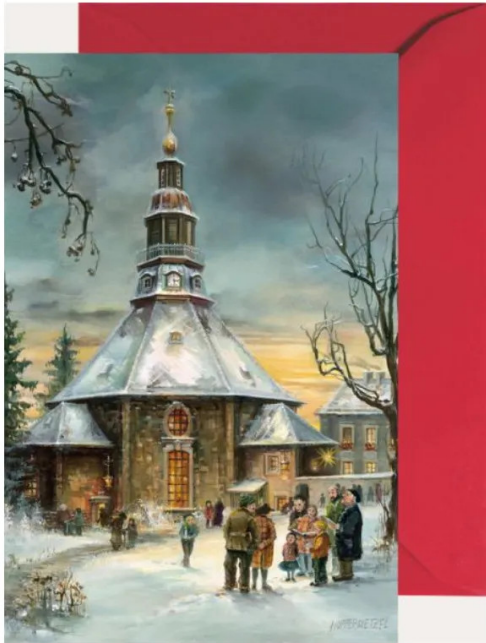

Artikelnr.: 323063

### Produktbeschreibung

Miniadventskalender "Seiffener Kirche"

Unser Miniadventskalender mit der Seiffener Kirche möchte die ganze Welt bereisen, so wie die wunderschönen erzgebirgischen Figuren des Holzschnitzhandwerks wie Pyramiden, Nussknacker, Bergmann, Engel und Räuchermännchen aller Art. Die Seiffener Kirche ist durch ihren achteckigen Grundriss etwas ganz besonderes. Im Inneren findet sich heller freundlicher sächsischer Barock.

Der Planer Christian Gotthelf Reuther hat sich von der Bauweise der Frauenkirche Dresden inspirieren lassen. Die Seiffener Kirche wurde in ihrer heutigen Form von 1776 bis 1779 erbaut. Hinter den liebevoll eingeordneten Fensterchen verbergen sich viele bekannte erzgebirgische Figuren, viel Spaß beim Öffnen.