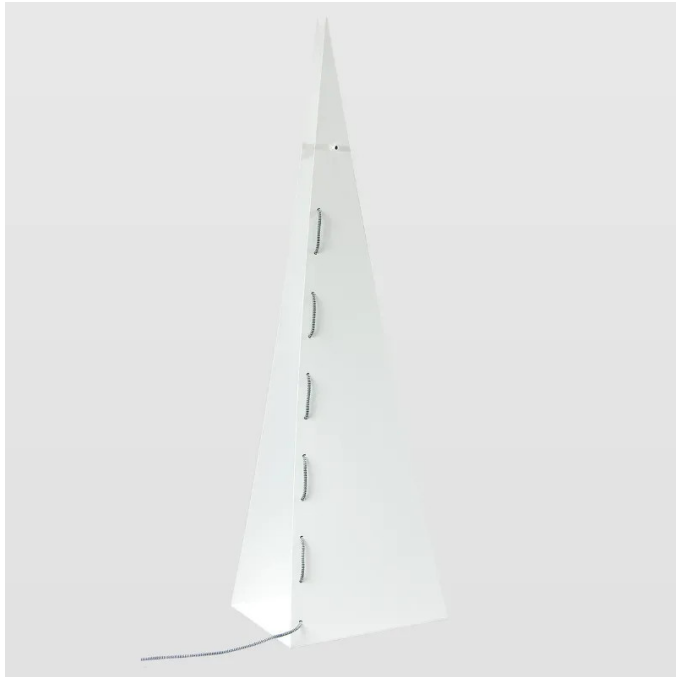

Artikelnr.: 326554

LGH0351 - Geometrische Stehleuchte ARROW BIG, weiß

ab **499,12 EUR**

Artikelnr.: 326554
Versandgewicht: 7.00 kg
Hersteller: gie el.

📄 Produktbeschreibung

Geometrische Stehleuchte ARROW BIG, weiß

Dreieckige Stehleuchte aus gebogenem Stahl, weiß lackiert mit einem interessanten Detail in Form eines dekorativen schwarz-weißen Kabels, das auf einer Seite der Lampe verflochten ist. Die Lampe erzeugt dynamische Reflexionen. Eine perfekte Ergänzung zu modernen, industriellen und skandinavischen Einrichtungen. Sieht im Wohnzimmer neben dem Sofa oder Stuhl wunderschön aus.

- Gewicht: 7 kg
- Typ: Stehleuchte
- Breite [cm]: 30
- Höhe [cm]: 120
- Länge [cm]: 35
- Material: Stahl
- Oberflächenveredelung: Glanz
- Farbe: Weiß
- Kabeltyp: Geflochtenes Kabel
- Kabelfarbe: Mehrfarbig
- Lampenschirm: Nein
- Lichtquelle enthalten: Nein
- Anzahl der Lichtquellen [Stk]: 1
- Art der Lichtquelle: Glühlampe
- Lampenfassung: E27
- Spannung [V]: 230
- Max. Lampenleistung [W]: 60
- Steckertyp: Flachstecker
- Eingebauter Dimmer: Nein
- Montagemethode: Freistehend
- CE-Zertifikat: Ja
- Reinigung: Verwenden Sie zur Reinigung ein feuchtes Tuch