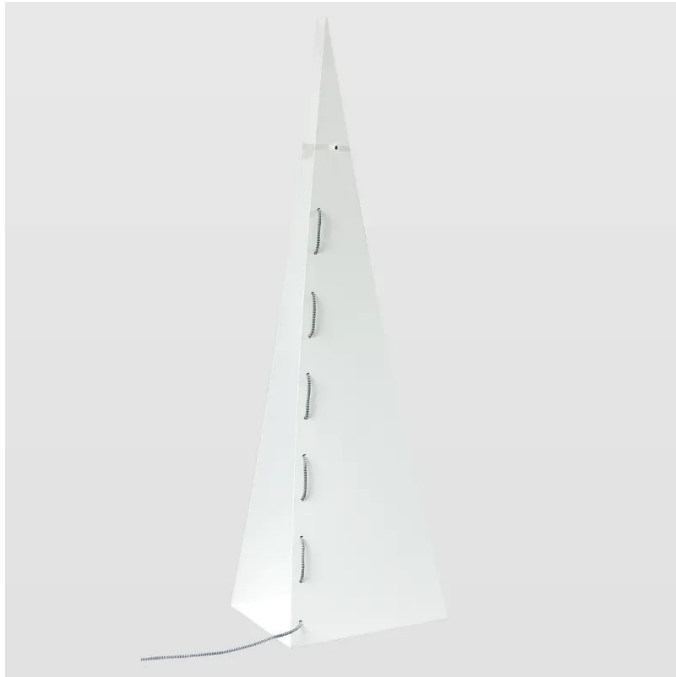

Artikelnr.: 326554

## LGH0351 - Geometrische Stehleuchte ARROW BIG, weiß

ab **499,12 EUR**

Artikelnr.: 326554  
Versandgewicht: 7.00 kg  
Hersteller: gie el.

#### Geometrische Stehleuchte ARROW BIG, weiß

Dreieckige Stehleuchte aus gebogenem Stahl, weiß lackiert mit einem interessanten Detail in Form eines dekorativen schwarz-weißen Kabels, das auf einer Seite der Lampe verflochten ist. Die Lampe erzeugt dynamische Reflexionen. Eine perfekte Ergänzung zu modernen, industriellen und skandinavischen Einrichtungen. Sieht im Wohnzimmer neben dem Sofa oder Stuhl wunderschön aus.

- Gewicht: 7 kg
- Typ: Stehleuchte
- Breite [cm]: 30
- Höhe [cm]: 120
- Länge [cm]: 35
- Material: Stahl
- Oberflächenveredelung: Glanz
- Farbe: Weiß
- Kabeltyp: Geflochtenes Kabel
- Kabelfarbe: Mehrfarbig
- Lampenschirm: Nein
- Lichtquelle enthalten: Nein
- Anzahl der Lichtquellen [Stk]: 1
- Art der Lichtquelle: Glühlampe
- Lampenfassung: E27
- Spannung [V]: 230
- Max. Lampenleistung [W]: 60
- Steckertyp: Flachstecker
- Eingebauter Dimmer: Nein
- Montagemethode: Freistehend
- CE-Zertifikat: Ja
- Reinigung: Verwenden Sie zur Reinigung ein feuchtes Tuch