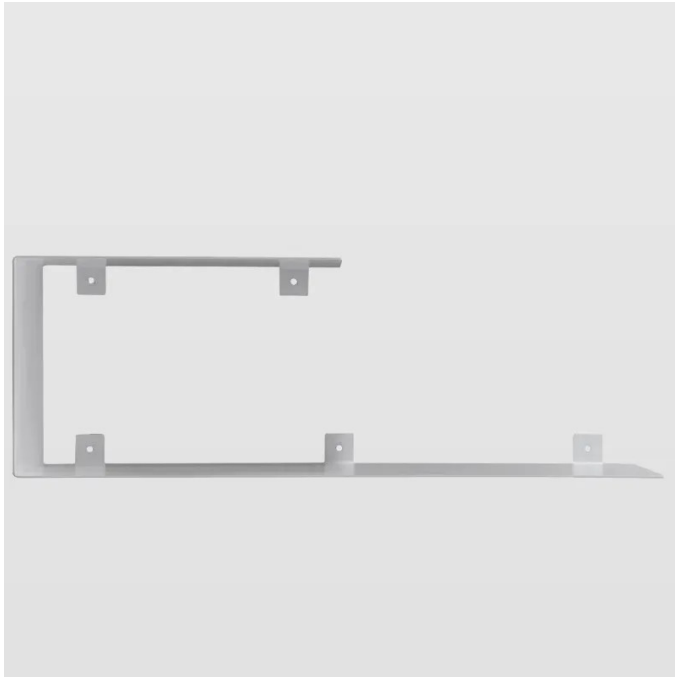

Artikelnr.: 326597

## ASH0061 - Asymmetrisches Wandregal C weiß

ab **145,02 EUR**

Artikelnr.: 326597  
Versandgewicht: 4.00 kg  
Hersteller: gie el.

### Produktbeschreibung

gie el. - Asymmetrisches Wandregal C weiß

Interessantes Industrie-Regal in einfacher, asymmetrischer Form. Aus gebogenem Stahl, in Weiß. Perfekt für moderne, minimalistische Innenräume. Sie können Bücher, Fotos oder Lieblingsdekorationen darauf anordnen. Passt perfekt ins Wohnzimmer - hängen Sie das Regal über eine Kommode oder ein Sofa. Es kann in zwei Richtungen angebracht werden - je nach Ihrem Geschmack.

- Gewicht: 4 kg
- Höhe [cm]: 20
- Länge [cm]: 60
- Länge 2 [cm]: 30
- Material: Stahl
- Handarbeit: Ja
- Zusätzliche Hinweise: Das Produkt kann verkehrt herum montiert werden
- Anmerkungen: Aufgrund der manuellen Art der Herstellung können die Abmessungen, Formen und Farben des Produkts geringfügig von den Angaben auf der Website abweichen.