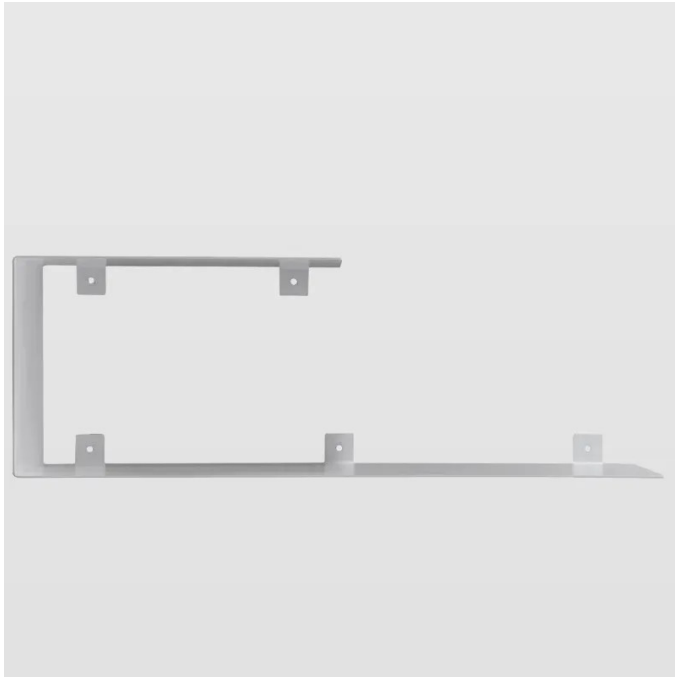

Artikelnr.: 326597

ASH0061 - Asymmetrisches Wandregal C weiß

ab **145,02 EUR**

Artikelnr.: 326597
Versandgewicht: 4.00 kg
Hersteller: gie el.

Produktbeschreibung

gie el. - Asymmetrisches Wandregal C weiß

Interessantes Industrie-Regal in einfacher, asymmetrischer Form. Aus gebogenem Stahl, in Weiß. Perfekt für moderne, minimalistische Innenräume. Sie können Bücher, Fotos oder Lieblingsdekorationen darauf anordnen. Passt perfekt ins Wohnzimmer - hängen Sie das Regal über eine Kommode oder ein Sofa. Es kann in zwei Richtungen angebracht werden - je nach Ihrem Geschmack.

- Gewicht: 4 kg
- Höhe [cm]: 20
- Länge [cm]: 60
- Länge 2 [cm]: 30
- Material: Stahl
- Handarbeit: Ja
- Zusätzliche Hinweise: Das Produkt kann verkehrt herum montiert werden
- Anmerkungen: Aufgrund der manuellen Art der Herstellung können die Abmessungen, Formen und Farben des Produkts geringfügig von den Angaben auf der Website abweichen.