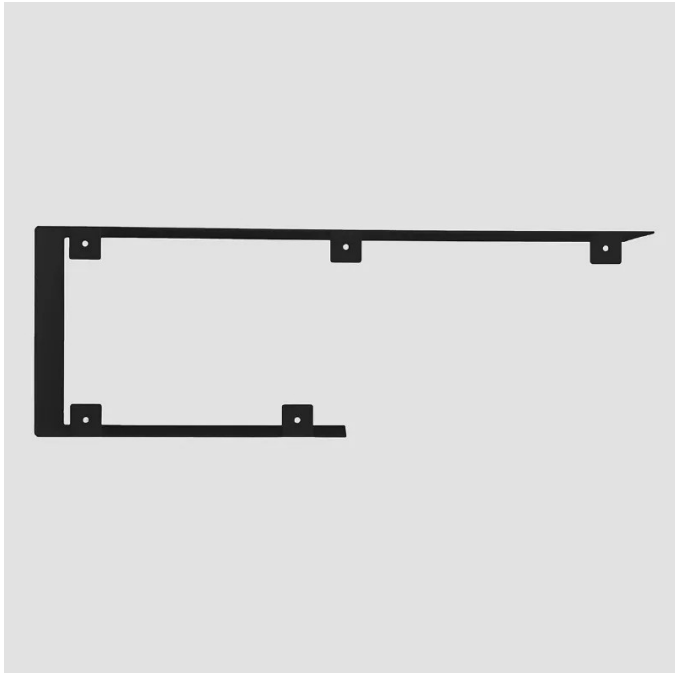

Artikelnr.: 326598

## ASH0060 - Asymmetrisches Wandregal C schwarz

ab **145,02 EUR**

Artikelnr.: 326598  
Versandgewicht: 4.00 kg  
Hersteller: gie el.

### Produktbeschreibung

gie el. - Asymmetrisches Wandregal C schwarz

Interessantes Industrie-Regal in einfacher, asymmetrischer Form. Aus gebogenem Stahl, in schwarz. Perfekt für moderne, minimalistische Innenräume. Sie können Bücher, Fotos oder Lieblingsdekorationen darauf anordnen. Passt perfekt ins Wohnzimmer - hängen Sie das Regal über eine Kommode oder ein Sofa. Es kann in zwei Richtungen angebracht werden - je nach Ihrem Geschmack.

- Gewicht: 4 kg
- Höhe [cm]: 20
- Länge [cm]: 60
- Länge 2 [cm]: 30
- Material: Stahl
- Farbe schwarz
- Handarbeit: Ja
- Zusätzliche Hinweise: Das Produkt kann auch anders herum montiert werden
- Anmerkungen: Aufgrund der manuellen Art der Herstellung können die Abmessungen, Formen und Farben des Produkts geringfügig von den Angaben auf der Website abweichen