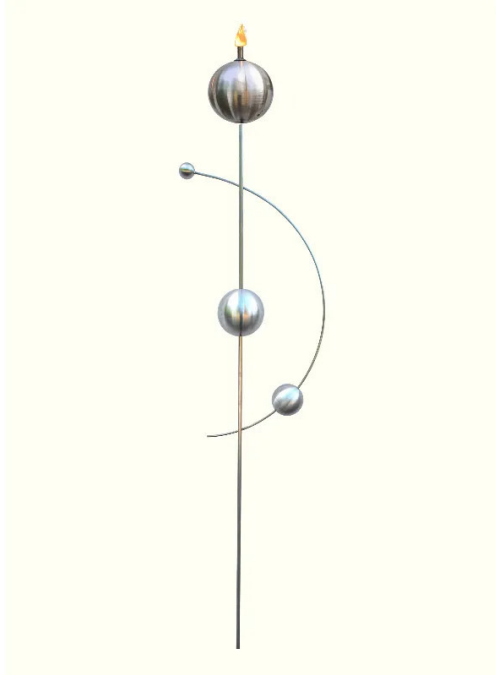

Artikelnr.: 334148

SW10110 - Leuchtkugel - Gartenfackel aus Edelstahl (Öl)

32,60 EUR

Artikelnr.: 334148

Versandgewicht: 1.10 kg

Hersteller: J.Tiedemann Manufaktur & Design

Produktbeschreibung

Leuchtkugel - Gartenfackel aus Edelstahl (Öl)

In einem aufwendigem Verfahren wird die Oberfläche des Materials schmutzabweisend behandelt, so dass es eine lange Lebensdauer hat. Wenn nach vielen Jahren das Material matt wird, kann es einfach mit Edelstahlreiniger nachpoliert werden. Die gelieferten Skulpturen werden kleine Abweichungen zum abgebildeten Unikat haben, da diese in Handarbeit produziert werden. Durch jahrelange Erfahrung ist die Qualität immer gleich hoch.

- Hergestellt aus hochwertigem Edelstahl. Die Feuerfackel ist geeignet für den Garten, Balkon und die Terrasse.
- Höhe ca. 160 cm.
- Wird mit Wetterschutzdeckel geliefert.
- Design und Herstellung in Deutschland.
- Dekorative Feuerstelle, die jeden Abend zum Leuchten bringt.
- Betrieben mit reinem Lampenöl bzw. Citronella-Öl (nicht im Lieferumfang enthalten)

- Hochwertiges Edelstahl
- Schmutzabweisend behandelt
- Höhe: ca. 160 cm
- Wetterfest und rostfrei
- Leichtes Befüllen

Technische Daten

Hier gehts zum Artikel
Alle Informationen,
tagesaktuelle Preise und
Verfügbarkeiten