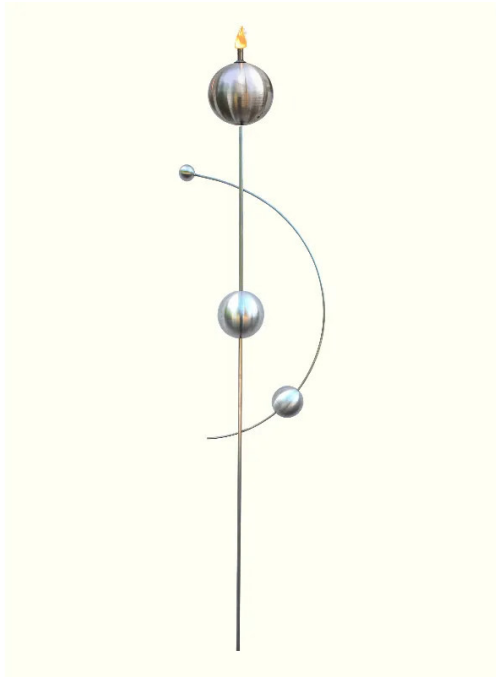

Artikelnr.: 334148

SW10110 - Leuchtkugel - Gartenfackel aus Edelstahl (Öl)

32,60 EUR

Artikelnr.: 334148

Versandgewicht: 1,10 kg

Hersteller: J.Tiedemann Manufaktur & Design

Produktbeschreibung

Leuchtkugel - Gartenfackel aus Edelstahl (Öl)

In einem aufwendigem Verfahren wird die Oberfläche des Materials schmutzabweisend behandelt, so dass es eine lange Lebensdauer hat. Wenn nach vielen Jahren das Material matt wird, kann es einfach mit Edelstahlreiniger nachpoliert werden. Die gelieferten Skulpturen werden kleine Abweichungen zum abgebildeten Unikat haben, da diese in Handarbeit produziert werden. Durch jahrelange Erfahrung ist die Qualität immer gleich hoch.

- Hergestellt aus hochwertigem Edelstahl. Die Feuerfackel ist geeignet für den Garten, Balkon und die Terrasse.
 - Höhe ca. 160 cm.
 - Wird mit Wetterschutzdeckel geliefert.
 - Design und Herstellung in Deutschland.
 - Dekorative Feuerstelle, die jeden Abend zum Leuchten bringt.
 - Betrieben mit reinem Lampenöl bzw. Citronella-Öl (nicht im Lieferumfang enthalten)
-
- Hochwertiges Edelstahl
 - Schmutzabweisend behandelt
 - Höhe: ca. 160 cm
 - Wetterfest und rostfrei
 - Leichtes Befüllen