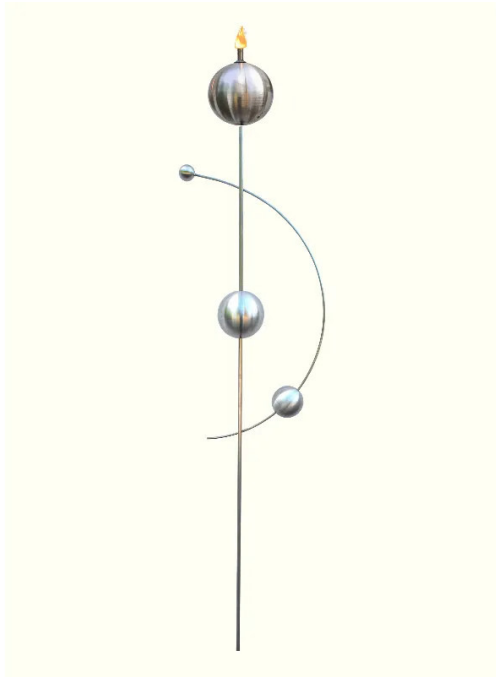

Artikelnr.: 334148

SW10110 - Leuchtkugel - Gartenfackel aus Edelstahl (Öl)

36,43 EUR

Artikelnr.: 334148

Versandgewicht: 1.10 kg

Hersteller: J.Tiedemann Manufaktur & Design

Produktbeschreibung

Leuchtkugel - Gartenfackel aus Edelstahl (Öl)

In einem aufwendigem Verfahren wird die Oberfläche des Materials schmutzabweisend behandelt, so dass es eine lange Lebensdauer hat. Wenn nach vielen Jahren das Material matt wird, kann es einfach mit Edelstahlreiniger nachpoliert werden. Die gelieferten Skulpturen werden kleine Abweichungen zum abgebildeten Unikat haben, da diese in Handarbeit produziert werden. Durch jahrelange Erfahrung ist die Qualität immer gleich hoch.

- Hergestellt aus hochwertigem Edelstahl. Die Feuerfackel ist geeignet für den Garten, Balkon und die Terrasse.
 - Höhe ca. 160 cm.
 - Wird mit Wetterschutzdeckel geliefert.
 - Design und Herstellung in Deutschland.
 - Dekorative Feuerstelle, die jeden Abend zum Leuchten bringt.
 - Betrieben mit reinem Lampenöl bzw. Citronella-Öl (nicht im Lieferumfang enthalten)
-
- Hochwertiges Edelstahl
 - Schmutzabweisend behandelt
 - Höhe: ca. 160 cm
 - Wetterfest und rostfrei
 - Leichtes Befüllen