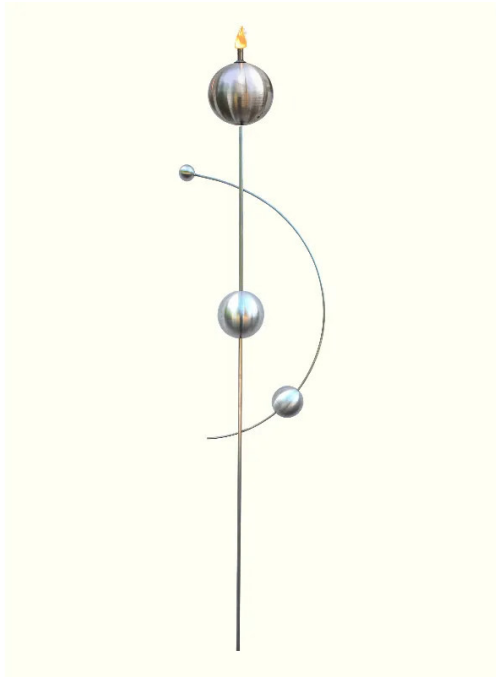

Artikelnr.: 334148

SW10110 - Leuchtkugel - Gartenfackel aus Edelstahl (Öl)

32,60 EUR

Artikelnr.: 334148

Versandgewicht: 1.10 kg

Hersteller: J.Tiedemann Manufaktur & Design

Produktbeschreibung

Leuchtkugel - Gartenfackel aus Edelstahl (Öl)

In einem aufwendigem Verfahren wird die Oberfläche des Materials schmutzabweisend behandelt, so dass es eine lange Lebensdauer hat. Wenn nach vielen Jahren das Material matt wird, kann es einfach mit Edelstahlreiniger nachpoliert werden. Die gelieferten Skulpturen werden kleine Abweichungen zum abgebildeten Unikat haben, da diese in Handarbeit produziert werden. Durch jahrelange Erfahrung ist die Qualität immer gleich hoch.

- Hergestellt aus hochwertigem Edelstahl. Die Feuerfackel ist geeignet für den Garten, Balkon und die Terrasse.
 - Höhe ca. 160 cm.
 - Wird mit Wetterschutzdeckel geliefert.
 - Design und Herstellung in Deutschland.
 - Dekorative Feuerstelle, die jeden Abend zum Leuchten bringt.
 - Betrieben mit reinem Lampenöl bzw. Citronella-Öl (nicht im Lieferumfang enthalten)
-
- Hochwertiges Edelstahl
 - Schmutzabweisend behandelt
 - Höhe: ca. 160 cm
 - Wetterfest und rostfrei
 - Leichtes Befüllen