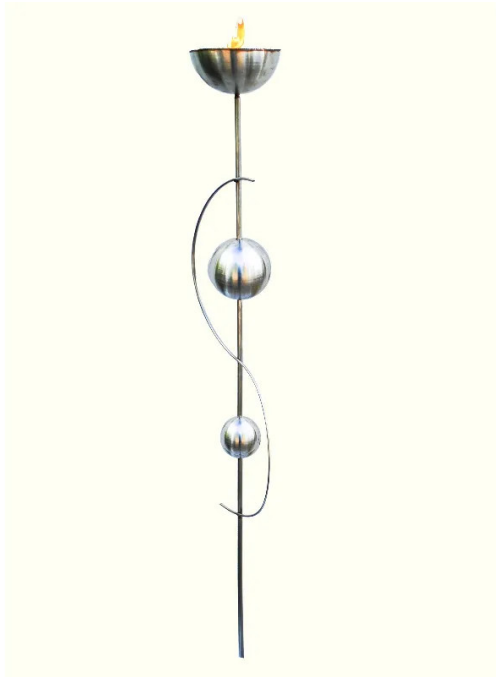

Artikelnr.: 334151

SW10101 - Wetterleuchten - Gartenfackel aus Edelstahl (Wachs)

ab **43,10 EUR**

Artikelnr.: 334151

Versandgewicht: 1,50 kg

Hersteller: J.Tiedemann Manufaktur & Design

Produktbeschreibung

Wetterleuchten - Gartenfackel aus Edelstahl (Wachs)

In einem aufwendigem Verfahren wird die Oberfläche des Materials schmutzabweisend behandelt, so dass es eine lange Lebensdauer hat. Wenn nach vielen Jahren das Material matt wird, kann es einfach mit Edelstahlreiniger nachpoliert werden. Die gelieferten Skulpturen werden kleine Abweichungen zum abgebildeten Unikat haben, da diese in Handarbeit produziert werden. Durch jahrelange Erfahrung ist die Qualität immer gleich hoch.

Geliefert wird die Fackel mit einem Wachseinsatz, der nach dem Verflüssigen mit Kerzenresten aufgefüllt werden kann. Gibt man ein paar Tropfen Zitronenöl in den Wachs rein, vertreibt man die Mücken und kann den Abend ungestört genießen. Ohne Wachseinsatz kann die Skulptur als Vogeltränke genutzt werden.

- Hergestellt aus hochwertigem Edelstahl. Die Feuerfackel ist geeignet für den Garten, Balkon und die Terrasse.
- Höhe ca. 160 cm.
- Wird mit Wachseinsatz und Wetterschutzdeckel geliefert.
- Design und Herstellung in Deutschland.
- Dekorative Feuerstelle, die jeden Abend zum Leuchten bringt.