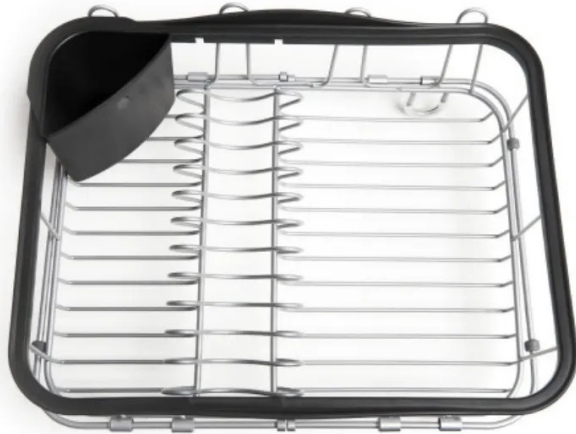

Artikelnr.: 337709

1004292-047 - SINKIN MAXI Geschirrablage/ Abtropfhalterung, schwarz/nickel

23,06 EUR

Artikelnr.: 337709
Versandgewicht: 0.50 kg
Hersteller: Umbra

📄 Produktbeschreibung

SINKIN MAXI Geschirrablage/ Abtropfhalterung, schwarz/nickel

Mit dem richtigen Geschirr-Abtropfgitter ist das Abspülen wesentlich angenehmer, speziell in kleinen Küchen mit wenig Abstellfläche. Der Sinkin Maxi Geschirrabtropfständer von Umbra lässt sich praktisch im Spülbecken platzieren, um Besteck und Geschirr dort platzsparend abtrocknen zu lassen. Dieser ist aus widerstandsfähigem Metall und Kunststoff gefertigt und verfügt über Gummifüße, die garantieren ihm sicheren Halt und verhindern das Verkratzen von Spülbecken und Arbeitsfläche. Der Besteckkorb kann flexibel am Abtropfgestell angebracht werden. Sinkin Maxi kann sowohl im Spülbecken als auch auf der Arbeitsfläche eingesetzt werden, um Ihr Geschirr und Besteck zu trocknen und aufzubewahren. Mit seinem schlichten und handlichen Design und den Maßen 35.5 x 28 x 13 cm passt es in alle Standard-Spülbecken.

- Material: Eisen (hauptsächlich)
- Gewicht: 1300 g
- Farbe: Sschwarz/ nickel
- Verpackungsmaße (L x B x H): 36 x 29 x 14 cm (14.37 x 11.3 x 5.48 in)

📄 Technische Daten

Hier gehts zum Artikel
Alle Informationen,
tagesaktuelle Preise und
Verfügbarkeiten