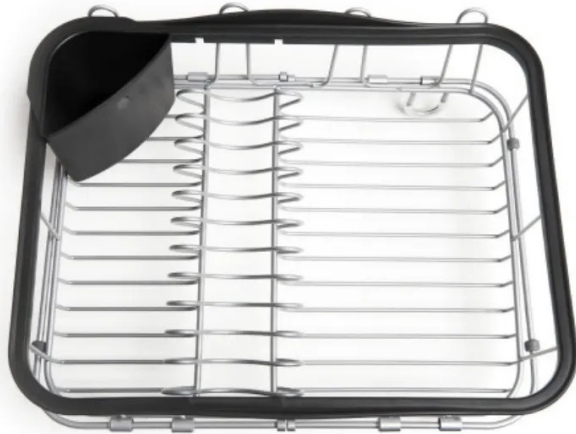

Artikelnr.: 337709

1004292-047 - SINKIN MAXI Geschirrablage/ Abtropfhalterung, schwarz/nickel

26,81 EUR

Artikelnr.: 337709
Versandgewicht: 0.50 kg
Hersteller: Umbra

📄 Produktbeschreibung

SINKIN MAXI Geschirrablage/ Abtropfhalterung, schwarz/nickel

Mit dem richtigen Geschirr-Abtropfgitter ist das Abspülen wesentlich angenehmer, speziell in kleinen Küchen mit wenig Abstellfläche. Der Sinkin Maxi Geschirrabtropfständer von Umbra lässt sich praktisch im Spülbecken platzieren, um Besteck und Geschirr dort platzsparend abtrocknen zu lassen. Dieser ist aus widerstandsfähigem Metall und Kunststoff gefertigt und verfügt über Gummifüße, die garantieren ihm sicheren Halt und verhindern das Verkratzen von Spülbecken und Arbeitsfläche. Der Besteckkorb kann flexibel am Abtropfgestell angebracht werden. Sinkin Maxi kann sowohl im Spülbecken als auch auf der Arbeitsfläche eingesetzt werden, um Ihr Geschirr und Besteck zu trocknen und aufzubewahren. Mit seinem schlichten und handlichen Design und den Maßen 35.5 x 28 x 13 cm passt es in alle Standard-Spülbecken.

- Material: Eisen (hauptsächlich)
- Gewicht: 1300 g
- Farbe: Sschwarz/ nickel
- Verpackungsmaße (L x B x H): 36 x 29 x 14 cm (14.37 x 11.3 x 5.48 in)

📄 Technische Daten

Hier gehts zum Artikel
Alle Informationen,
tagesaktuelle Preise und
Verfügbarkeiten