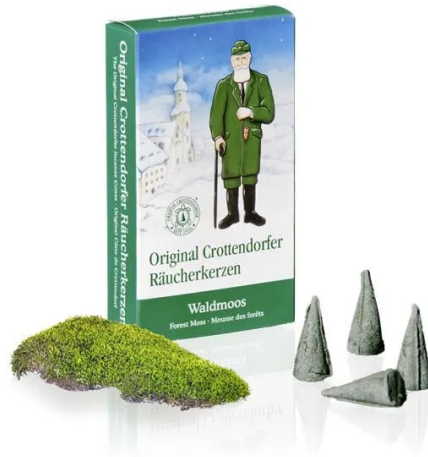

Artikelnr.: 343754

1005 - Räucherkerzen Waldmoos M, 24 Stück

ab 1,34 EUR

Artikelnr.: 343754

Versandgewicht: 0.10 kg

Hersteller: Crottendorfer Räucherkerzen GmbH

Produktbeschreibung

Räucherkerzen Waldmoos M, 24 Stück

Ein reichhaltiger sinnlicher Räucherduft mit einem Hauch Moos mischt sich süßlich zart mit einer Note Moschus und gelber Vanille. Ein Duft, der Glück bringt.

Original Crottendorfer Räucherkerzen gibt es in einer Vielzahl an Variationen und Düften, ob traditionelle Wohlgerüche, exotische Duftkompositionen oder Duftrenaissance, unser Sortiment lässt keine Wünsche offen.

Aus Holzkohle, Kartoffelmehl als Bindemittel, Sandelholz, Rotbuchenmehl und einigen anderen Zutaten zur leichten Entflammbarkeit entsteht bei der Herstellung der Räucherkerze eine Masse, der nur noch der Duftstoff beigefügt wird. Neben dem "Königspulver" Weihrauch werden auch andere Stoffe aus fernen, exotischen Ländern dem Kerzenbrei beigemischt, wie zum Beispiel Ambra, Lavendel, Mastix oder Perubalsam. Anschließend werden aus diesem Rohbrei die Kerzen geformt, getrocknet und verpackt.