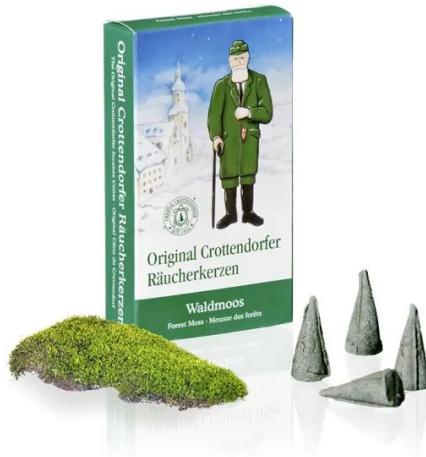

Artikelnr.: 343754

1005 - Räucherkerzen Waldmoos M, 24 Stück

ab 1,34 EUR

Artikelnr.: 343754

Versandgewicht: 0.10 kg

Hersteller: Crottendorfer Räucherkerzen GmbH

Produktbeschreibung

Räucherkerzen Waldmoos M, 24 Stück

Ein reichhaltiger sinnlicher Räucherduft mit einem Hauch Moos mischt sich süßlich zart mit einer Note Moschus und gelber Vanille. Ein Duft, der Glück bringt.

Original Crottendorfer Räucherkerzen gibt es in einer Vielzahl an Variationen und Düften, ob traditionelle Wohlgerüche, exotische Duftkompositionen oder Duftrenaissance, unser Sortiment lässt keine Wünsche offen.

Aus Holzkohle, Kartoffelmehl als Bindemittel, Sandelholz, Rotbuchenmehl und einigen anderen Zutaten zur leichten Entflammbarkeit entsteht bei der Herstellung der Räucherkerze eine Masse, der nur noch der Duftstoff beigefügt wird. Neben dem "Königspulver" Weihrauch werden auch andere Stoffe aus fernen, exotischen Ländern dem Kerzenbrei beigemischt, wie zum Beispiel Ambra, Lavendel, Mastix oder Perubalsam. Anschließend werden aus diesem Rohbrei die Kerzen geformt, getrocknet und verpackt.