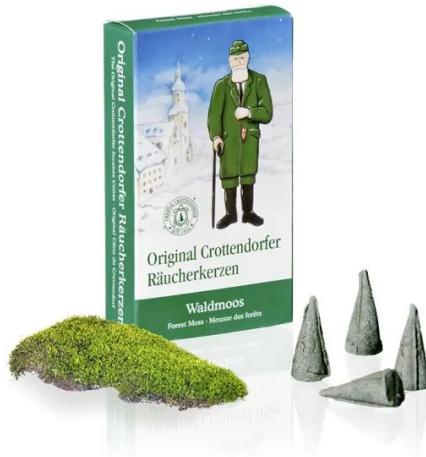

Artikelnr.: 343754

## 1005 - Räucherkerzen Waldmoos M, 24 Stück

ab 1,34 EUR

Artikelnr.: 343754

Versandgewicht: 0.10 kg

Hersteller: Crottendorfer Räucherkerzen GmbH

#### Räucherkerzen Waldmoos M, 24 Stück

Ein reichhaltiger sinnlicher Räucherduft mit einem Hauch Moos mischt sich süßlich zart mit einer Note Moschus und gelber Vanille. Ein Duft, der Glück bringt.

Original Crottendorfer Räucherkerzen gibt es in einer Vielzahl an Variationen und Düften, ob traditionelle Wohlgerüche, exotische Duftkompositionen oder Duftrenaissance, unser Sortiment lässt keine Wünsche offen.

Aus Holzkohle, Kartoffelmehl als Bindemittel, Sandelholz, Rotbuchenmehl und einigen anderen Zutaten zur leichten Entflammbarkeit entsteht bei der Herstellung der Räucherkerze eine Masse, der nur noch der Duftstoff beigefügt wird. Neben dem "Königspulver" Weihrauch werden auch andere Stoffe aus fernen, exotischen Ländern dem Kerzenbrei beigemischt, wie zum Beispiel Ambra, Lavendel, Mastix oder Perubalsam. Anschließend werden aus diesem Rohbrei die Kerzen geformt, getrocknet und verpackt.