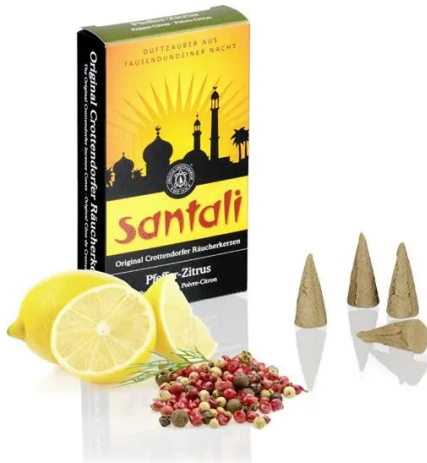

Artikelnr.: 343803

1404 - Räucherkerzen Pfeffer Zitrus M, 20 Stück

ab 1,55 EUR

Artikelnr.: 343803

Versandgewicht: 0.10 kg

Hersteller: Crottendorfer Räucherkerzen GmbH

Produktbeschreibung

Räucherkerzen Pfeffer Zitrus M, 20 Stück

Schlendern Sie über einen farbenfrohen Basar in Bagdad und tauchen Sie im Vorübergehen Ihre Hand tief in ein Gefäß gefüllt mit bunten Pfefferkörnern. Riechen Sie den intensiven würzigen Duft, der die Sinne belebt, umweht von einer frischen Brise indischer Zitrone, die alle Lebensgeister weckt und sie offen werden lässt.

Santali – Orientalische Duftkompositionen - Exotische Düfte wie aus 1001 Nacht.

In Anlehnung an die Santali-Serie der 60er Jahre wurde das Duft-Ensemble mit neuen, verführerischen Kreationen wieder aufgelegt. Einige der für den Orient typischen Duftkompositionen finden Sie in dieser „Santali“-Serie wieder. Lassen Sie sich von traumhaften Düften verzaubern und tauchen Sie ein in eine Welt der Phantasie – wie in 1001 Nacht.

Aus Holzkohle, Kartoffelmehl als Bindemittel, Sandelholz, Rotbuchenmehl und einigen anderen Zutaten zur leichten Entflammbarkeit entsteht bei der Herstellung der Räucherkerze eine Masse, der nur noch der Duftstoff beigefügt wird. Neben dem "Königspulver" Weihrauch werden auch andere Stoffe aus fernen, exotischen Ländern dem Kerzenbrei beigemischt, wie zum Beispiel Ambra, Lavendel, Mastix oder Perubalsam. Anschließend werden aus diesem Rohbrei die Kerzen geformt, getrocknet und verpackt.

Räucherkerzen, Räucherstäbchen und Räucherwerk dürfen nur auf einer feuerfesten Unterlage und unter Aufsicht benutzt werden. Bitte beachten Sie, dass alle Räuchergefäße bei der Benutzung heiß werden können. Stellen Sie die Räuchergefäße daher immer auf eine temperaturunempfindliche Unterlage.

Verwenden Sie für jede Räucherkerzengröße ein ausreichend großes Räuchergefäß!

- Räucherkerzenduft: Pfeffer Zitrus
- Packungsinhalt: 20 Stück
- Größe: M (12 mm x 27 mm)

Technische Daten

Hier gehts zum Artikel
Alle Informationen,
tagesaktuelle Preise und
Verfügbarkeiten