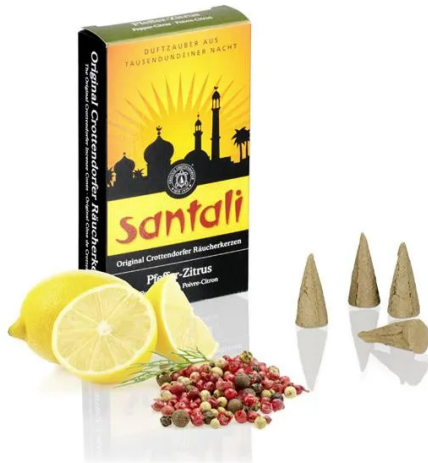

Artikelnr.: 343803

1404 - Räucherkerzen Pfeffer Zitrus M, 20 Stück

ab 1,55 EUR

Artikelnr.: 343803

Versandgewicht: 0.10 kg

Hersteller: Crottendorfer Räucherkerzen GmbH

Produktbeschreibung

Räucherkerzen Pfeffer Zitrus M, 20 Stück

Schlendern Sie über einen farbenfrohen Basar in Bagdad und tauchen Sie im Vorübergehen Ihre Hand tief in ein Gefäß gefüllt mit bunten Pfefferkörnern. Riechen Sie den intensiven würzigen Duft, der die Sinne belebt, umweht von einer frischen Brise indischer Zitrone, die alle Lebensgeister weckt und sie offen werden lässt.

Santali – Orientalische Duftkompositionen - Exotische Düfte wie aus 1001 Nacht.

In Anlehnung an die Santali-Serie der 60er Jahre wurde das Duft-Ensemble mit neuen, verführerischen Kreationen wieder aufgelegt. Einige der für den Orient typischen Duftkompositionen finden Sie in dieser „Santali“-Serie wieder. Lassen Sie sich von traumhaften Düften verzaubern und tauchen Sie ein in eine Welt der Phantasie – wie in 1001 Nacht.

Aus Holzkohle, Kartoffelmehl als Bindemittel, Sandelholz, Rotbuchenmehl und einigen anderen Zutaten zur leichten Entflammbarkeit entsteht bei der Herstellung der Räucherkerze eine Masse, der nur noch der Duftstoff beigefügt wird. Neben dem "Königspulver" Weihrauch werden auch andere Stoffe aus fernen, exotischen Ländern dem Kerzenbrei beigemischt, wie zum Beispiel Ambra, Lavendel, Mastix oder Perubalsam. Anschließend werden aus diesem Rohbrei die Kerzen geformt, getrocknet und verpackt.

Räucherkerzen, Räucherstäbchen und Räucherwerk dürfen nur auf einer feuerfesten Unterlage und unter Aufsicht benutzt werden. Bitte beachten Sie, dass alle Räuchergefäße bei der Benutzung heiß werden können. Stellen Sie die Räuchergefäße daher immer auf eine temperaturunempfindliche Unterlage.

Verwenden Sie für jede Räucherkerzengröße ein ausreichend großes Räuchergefäß!

- Räucherkerzenduft: Pfeffer Zitrus
- Packungsinhalt: 20 Stück
- Größe: M (12 mm x 27 mm)

Technische Daten

Hier gehts zum Artikel
Alle Informationen,
tagesaktuelle Preise und
Verfügbarkeiten