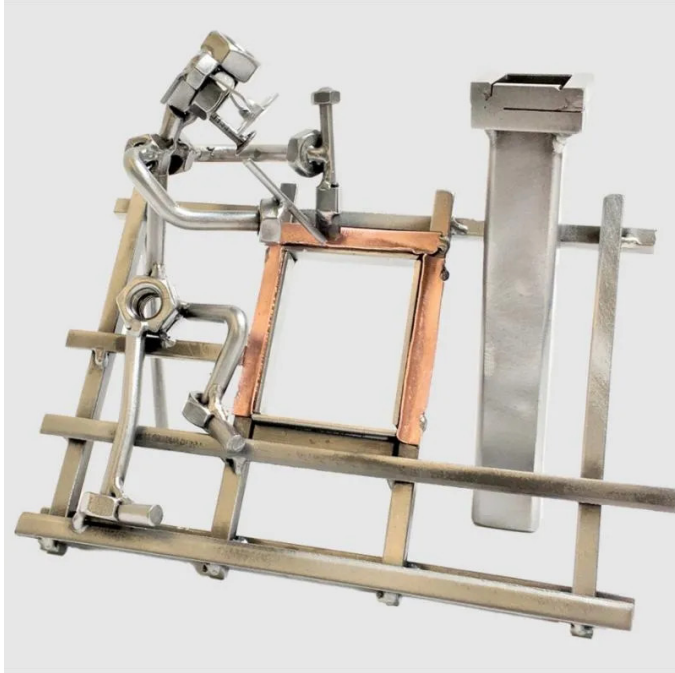

Artikelnr.: 350707

379 - Hinz und Kunst - Figur "Spengler"

ab **31,03 EUR**

Artikelnr.: 350707
Versandgewicht: 0.40 kg
Hersteller: Hinz & Kunst

Produktbeschreibung

Hinz und Kunst - Figur "Spengler"

Die Metallsulpturen von Hinz und Kunst werden in aufwendiger und liebevoller Handarbeit gefertigt. Somit ist jede Figur ein Unikat. Alle handgefertigten Kunstwerke werden aus Stahl und Kupfer zuerst gebogen und geschnitten, dann geschweißt und zu guter Letzt gebürstet und lackiert. Diese außergewöhnliche Technik verleiht den Figuren einen besonderen Ausdruck.

Metallsulpturen von Hinz und Kunst

Technische Daten

Hier gehts zum Artikel
Alle Informationen,
tagesaktuelle Preise und
Verfügbarkeiten