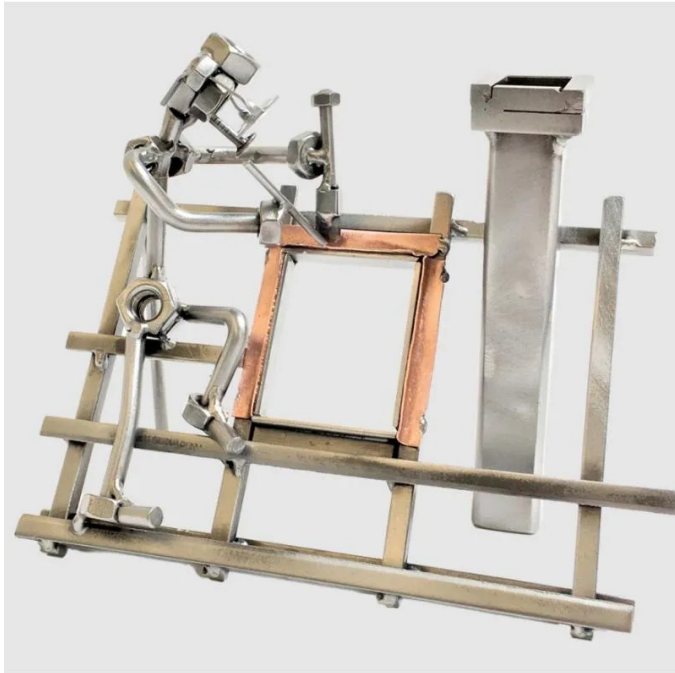

Artikelnr.: 350707

379 - Hinz und Kunst - Figur "Spengler"

ab **31,62 EUR**

Artikelnr.: 350707
Versandgewicht: 0.40 kg
Hersteller: Hinz & Kunst

Produktbeschreibung

Hinz und Kunst - Figur "Spengler"

Die Metallsulpturen von Hinz und Kunst werden in aufwendiger und liebevoller Handarbeit gefertigt. Somit ist jede Figur ein Unikat. Alle handgefertigten Kunstwerke werden aus Stahl und Kupfer zuerst gebogen und geschnitten, dann geschweißt und zu guter Letzt gebürstet und lackiert. Diese außergewöhnliche Technik verleiht den Figuren einen besonderen Ausdruck.

Metallsulpturen von Hinz und Kunst

Technische Daten

Hier gehts zum Artikel
Alle Informationen,
tagesaktuelle Preise und
Verfügbarkeiten