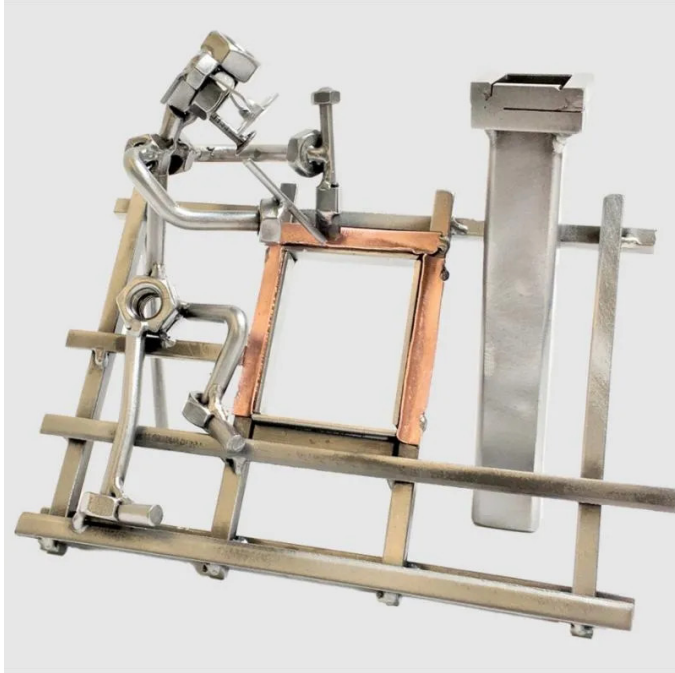

Artikelnr.: 350707

379 - Hinz und Kunst - Figur "Spengler"

ab **31,03 EUR**

Artikelnr.: 350707
Versandgewicht: 0.40 kg
Hersteller: Hinz & Kunst

Produktbeschreibung

Hinz und Kunst - Figur "Spengler"

Die Metallskulpturen von Hinz und Kunst werden in aufwendiger und liebevoller Handarbeit gefertigt. Somit ist jede Figur ein Unikat. Alle handgefertigten Kunstwerke werden aus Stahl und Kupfer zuerst gebogen und geschnitten, dann geschweißt und zu guter Letzt gebürstet und lackiert. Diese außergewöhnliche Technik verleiht den Figuren einen besonderen Ausdruck.