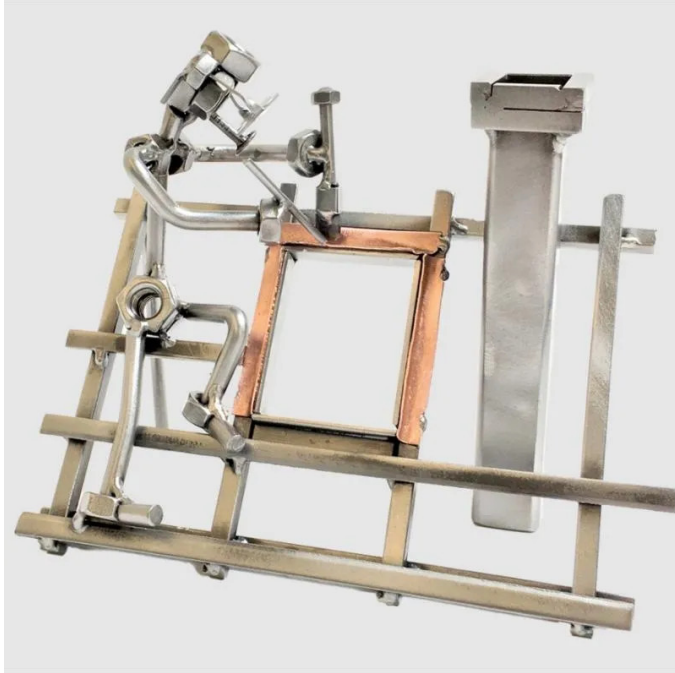

Artikelnr.: 350707

## 379 - Hinz und Kunst - Figur "Spengler"

ab **31,03 EUR**

Artikelnr.: 350707  
Versandgewicht: 0.40 kg  
Hersteller: Hinz & Kunst

#### Hinz und Kunst - Figur "Spengler"

Die Metallsulpturen von Hinz und Kunst werden in aufwendiger und liebevoller Handarbeit gefertigt. Somit ist jede Figur ein Unikat. Alle handgefertigten Kunstwerke werden aus Stahl und Kupfer zuerst gebogen und geschnitten, dann geschweißt und zu guter Letzt gebürstet und lackiert. Diese außergewöhnliche Technik verleiht den Figuren einen besonderen Ausdruck.