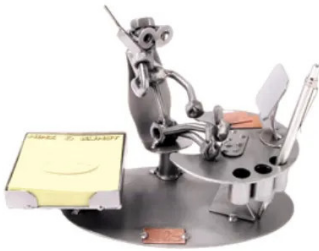

Artikelnr.: 315946

161 - Büro-Deko "Schreibtisch"

ab **37,10 EUR**

Artikelnr.: 315946
Versandgewicht: 0.80 kg
Hersteller: Hinz & Kunst

Produktbeschreibung

Büro-Deko "Schreibtisch"

Verschönern Sie Ihr Büro mit diesem einzigartigen Stift- und Notizzettelhalter aus der Reihe "Office". Er hilft Ihnen, Ihren Schreibtisch in Ordnung zu halten und verleiht ihm ein besonderes Flair.

Die Metallskulpturen von Hinz und Kunst werden in aufwendiger und liebevoller Handarbeit gefertigt. Somit ist jede Figur ein Unikat. Alle handgefertigten Kunstwerke werden aus Stahl und Kupfer zuerst gebogen und geschnitten, dann geschweißt und zu guter Letzt gebürstet und lackiert. Diese außergewöhnliche Technik verleiht den Figuren einen besonderen Ausdruck.

- Maße: 23 x 13 x 13 cm
- Gewicht: 0.79 kg

Technische Daten

Hier gehts zum Artikel
Alle Informationen,
tagesaktuelle Preise und
Verfügbarkeiten