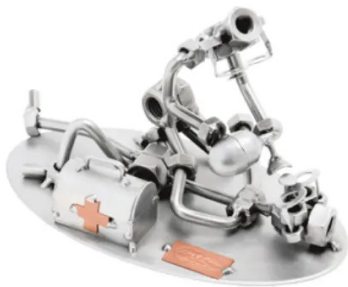

Artikelnr.: 315964

199 - Figur "Sanitäter"

ab **41,68 EUR**

Artikelnr.: 315964
Versandgewicht: 0.20 kg
Hersteller: Hinz & Kunst

📄 Produktbeschreibung

Figur "Sanitäter"

Dieses Schraubenmännchen ist das ideale Geschenk für Sanitäter und Rettungshelfer.

Die Metallskulpturen von Hinz und Kunst werden in aufwendiger und liebevoller Handarbeit gefertigt. Somit ist jede Figur ein Unikat. Alle handgefertigten Kunstwerke werden aus Stahl und Kupfer zuerst gebogen und geschnitten, dann geschweißst und zu guter Letzt gebürstet und lackiert. Diese außergewöhnliche Technik verleiht den Figuren einen besonderen Ausdruck.

- Maße: 18 x 10 x 11 cm
- Gewicht: 0.20 kg

📄 Technische Daten

Hier gehts zum Artikel
Alle Informationen,
tagesaktuelle Preise und
Verfügbarkeiten