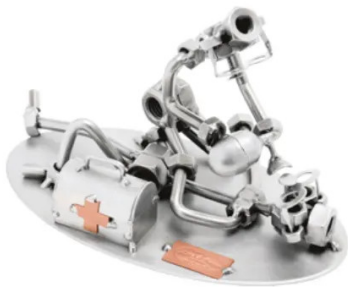

Artikelnr.: 315964

199 - Figur "Sanitäter"

ab **41,68 EUR**

Artikelnr.: 315964
Versandgewicht: 0.20 kg
Hersteller: Hinz & Kunst

📄 Produktbeschreibung

Figur "Sanitäter"

Dieses Schraubenmännchen ist das ideale Geschenk für Sanitäter und Rettungshelfer.

Die Metallskulpturen von Hinz und Kunst werden in aufwendiger und liebevoller Handarbeit gefertigt. Somit ist jede Figur ein Unikat. Alle handgefertigten Kunstwerke werden aus Stahl und Kupfer zuerst gebogen und geschnitten, dann geschweißt und zu guter Letzt gebürstet und lackiert. Diese außergewöhnliche Technik verleiht den Figuren einen besonderen Ausdruck.

- Maße: 18 x 10 x 11 cm
- Gewicht: 0.20 kg

📄 Technische Daten

Hier gehts zum Artikel
Alle Informationen,
tagesaktuelle Preise und
Verfügbarkeiten