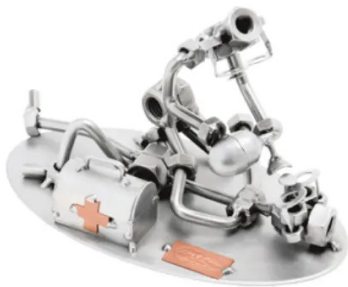

Artikelnr.: 315964

## 199 - Figur "Sanitäter"

ab **41,68 EUR**

Artikelnr.: 315964  
Versandgewicht: 0.20 kg  
Hersteller: Hinz & Kunst

### Produktbeschreibung

Figur "Sanitäter"

Dieses Schraubenmännchen ist das ideale Geschenk für Sanitäter und Rettungshelfer.

Die Metallskulpturen von Hinz und Kunst werden in aufwendiger und liebevoller Handarbeit gefertigt. Somit ist jede Figur ein Unikat. Alle handgefertigten Kunstwerke werden aus Stahl und Kupfer zuerst gebogen und geschnitten, dann geschweißst und zu guter Letzt gebürstet und lackiert. Diese außergewöhnliche Technik verleiht den Figuren einen besonderen Ausdruck.

- Maße: 18 x 10 x 11 cm
- Gewicht: 0.20 kg