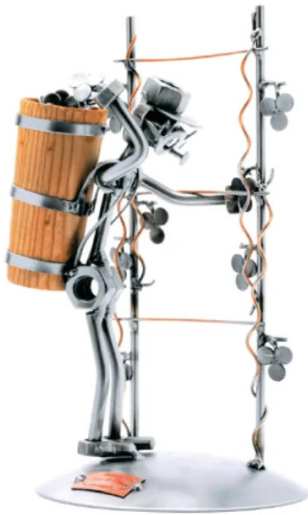

Artikelnr.: 316015

458 - Figur "Weinlese"

ab **40,33 EUR**

Artikelnr.: 316015
Versandgewicht: 0.30 kg
Hersteller: Hinz & Kunst

📄 Produktbeschreibung

Figur "Weinlese"

Dieses Schraubenmännchen ist ein besonderes Geschenk für Winzer, Weinbauern und Weinliebhaber.

Die Metallskulpturen von Hinz und Kunst werden in aufwendiger und liebevoller Handarbeit gefertigt. Somit ist jede Figur ein Unikat. Alle handgefertigten Kunstwerke werden aus Stahl und Kupfer zuerst gebogen und geschnitten, dann geschweißt und zu guter Letzt gebürstet und lackiert. Diese außergewöhnliche Technik verleiht den Figuren einen besonderen Ausdruck.

- Maße: 12 x 13 x 21 cm
- Gewicht: 0.30 kg

📄 Technische Daten

Hier gehts zum Artikel
Alle Informationen,
tagesaktuelle Preise und
Verfügbarkeiten