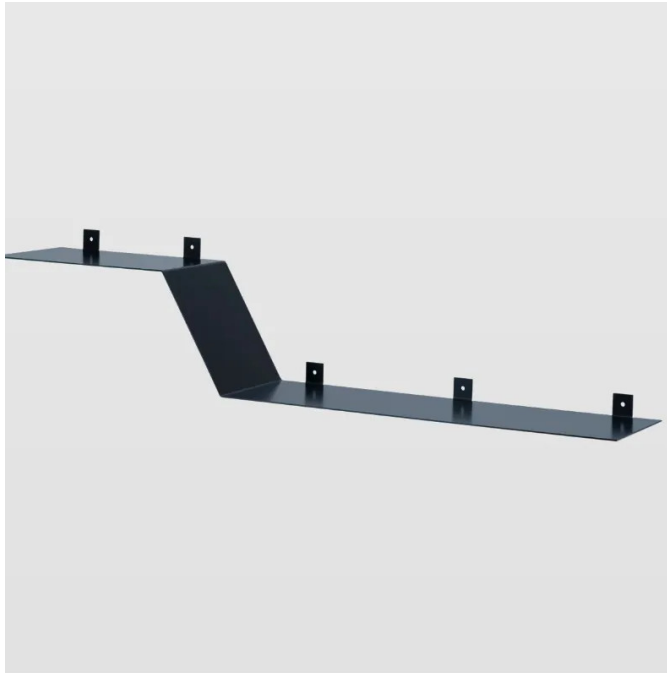

Artikelnr.: 326600

ASH0050 - Asymmetrisches Wandregal Z schwarz

ab **145,02 EUR**

Artikelnr.: 326600
Versandgewicht: 4.00 kg
Hersteller: gie el.

Produktbeschreibung

gie el. - Asymmetrisches Wandregal Z schwarz

Interessantes schwarzes Regal in einer einfachen, asymmetrischen Form aus gebogenem Stahl. Ein originelles Accessoire, das ins Wohnzimmer im industriellen, Loft-, aber auch skandinavischen Stil passt. Toller Platz zum Aufbewahren von Büchern, kleinen Dekorationen und Gegenständen. Sie können es auf zwei Arten aufhängen - je nach Ihrem Geschmack.

- Gewicht: 4 kg
- Länge [cm]: 60
- Länge 2 [cm]: 30
- Material: Stahl
- Farbe schwarz
- Handarbeit: Ja
- Zusätzliche Hinweise: Das Produkt kann anders herum montiert werden
- Anmerkungen: Aufgrund der manuellen Art der Herstellung können die Abmessungen, Formen und Farben des Produkts geringfügig von den Angaben auf der Website abweichen.