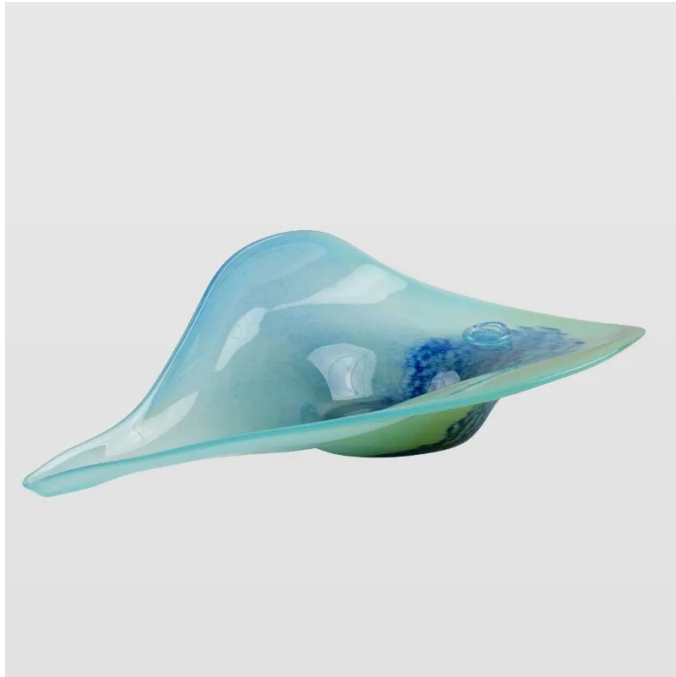

Artikelnr.: 326635

## AGL0234 - Glasschale SHELL blau

ab **230,00 EUR**

Artikelnr.: 326635  
Versandgewicht: 2.00 kg  
Hersteller: gie el.

### Produktbeschreibung

gie el. - Glasschale SHELL blau

Ungewöhnliche Glasschale in blau aus handgeformtem Glas. Eine schöne Ergänzung zu skandinavischen, Boho und rustikalen Innenräumen. Perfekt zum Servieren von Snacks. Stellen Sie die Schale auf den Tisch im Esszimmer oder Kaffeetisch und im Wohnzimmer. Jedes Stück ein Unikat. Eingebrennt mit Gie El Logo. Auch in anderen Farben erhältlich.

- Gewicht: 2 kg
- Breite [cm]: 45
- Länge [cm]: 30
- Material: Glas
- Farbe blau
- Zweite Farbe: Grün
- Handarbeit: Ja
- Anmerkungen: Aufgrund der manuellen Art der Herstellung können die Abmessungen, Formen und Farben des Produkts geringfügig von den Angaben auf der Website abweichen.