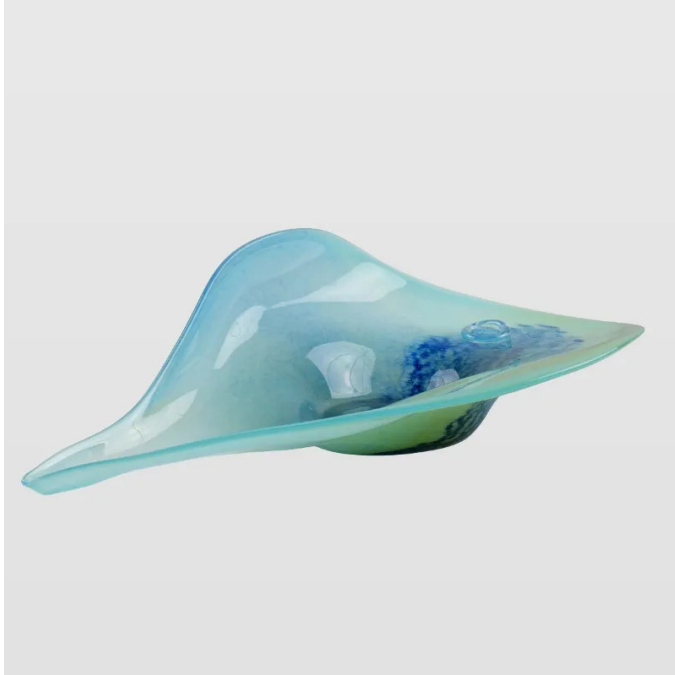

Artikelnr.: 326635

## AGL0234 - Glasschale SHELL blau

ab **230,00 EUR**

Artikelnr.: 326635  
Versandgewicht: 2.00 kg  
Hersteller: gie el.

### Produktbeschreibung

gie el. - Glasschale SHELL blau

Ungewöhnliche Glasschale in blau aus handgeformtem Glas. Eine schöne Ergänzung zu skandinavischen, Boho und rustikalen Innenräumen. Perfekt zum Servieren von Snacks. Stellen Sie die Schale auf den Tisch im Esszimmer oder Kaffeetisch und im Wohnzimmer. Jedes Stück ein Unikat. Eingebrennt mit Gie El Logo. Auch in anderen Farben erhältlich.

- Gewicht: 2 kg
- Breite [cm]: 45
- Länge [cm]: 30
- Material: Glas
- Farbe blau
- Zweite Farbe: Grün
- Handarbeit: Ja
- Anmerkungen: Aufgrund der manuellen Art der Herstellung können die Abmessungen, Formen und Farben des Produkts geringfügig von den Angaben auf der Website abweichen.