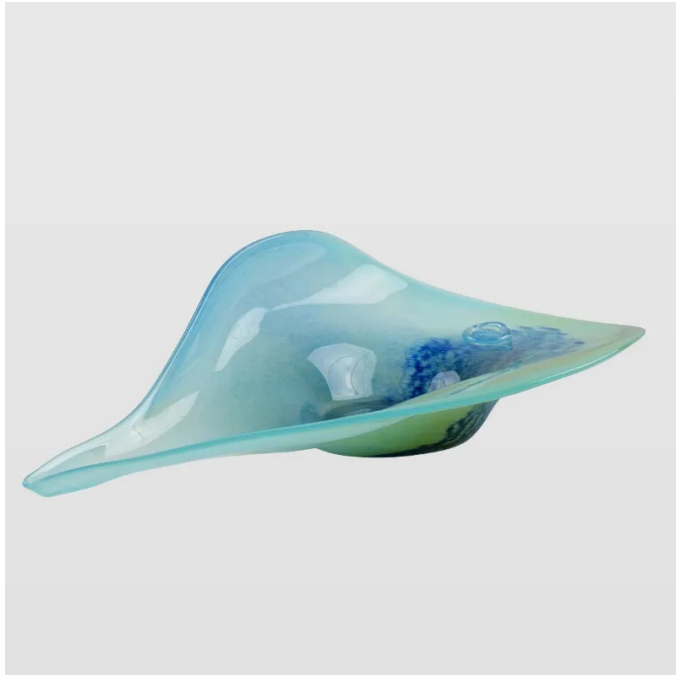

Artikelnr.: 326635

## AGL0234 - Glasschale SHELL blau

ab **230,00 EUR**

Artikelnr.: 326635  
Versandgewicht: 2.00 kg  
Hersteller: gie el.

### Produktbeschreibung

gie el. - Glasschale SHELL blau

Ungewöhnliche Glasschale in blau aus handgeformtem Glas. Eine schöne Ergänzung zu skandinavischen, Boho und rustikalen Innenräumen. Perfekt zum Servieren von Snacks. Stellen Sie die Schale auf den Tisch im Esszimmer oder Kaffeetisch und im Wohnzimmer. Jedes Stück ein Unikat. Eingebrennt mit Gie El Logo. Auch in anderen Farben erhältlich.

- Gewicht: 2 kg
- Breite [cm]: 45
- Länge [cm]: 30
- Material: Glas
- Farbe blau
- Zweite Farbe: Grün
- Handarbeit: Ja
- Anmerkungen: Aufgrund der manuellen Art der Herstellung können die Abmessungen, Formen und Farben des Produkts geringfügig von den Angaben auf der Website abweichen.