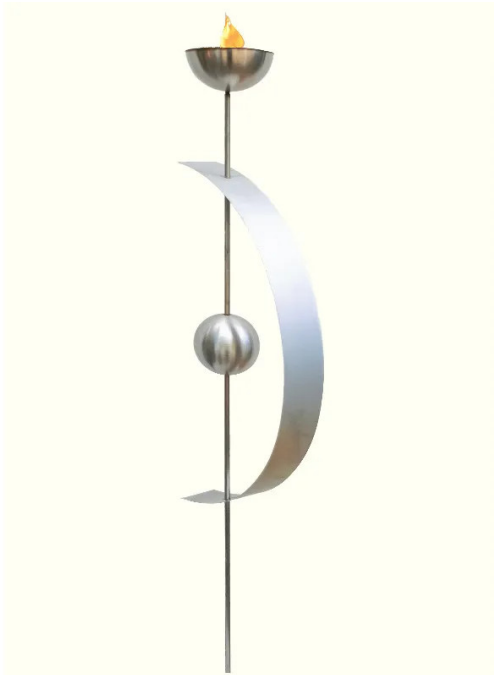

Artikelnr.: 334144

## SW10105 - Elsol - Gartenfackel aus Edelstahl (Wachs)

**30,53 EUR**

Artikelnr.: 334144

Versandgewicht: 1,50 kg

Hersteller: J.Tiedemann Manufaktur & Design

#### Elsol - Gartenfackel aus Edelstahl (Wachs)

In einem aufwendigem Verfahren wird die Oberfläche des Materials schmutzabweisend behandelt, so dass es eine lange Lebensdauer hat. Wenn nach vielen Jahren das Material matt wird, kann es einfach mit Edelstahlreiniger nachpoliert werden. Die gelieferten Skulpturen werden kleine Abweichungen zum abgebildeten Unikat haben, da diese in Handarbeit produziert werden. Durch jahrelange Erfahrung ist die Qualität immer gleich hoch.

- Hergestellt aus hochwertigem Edelstahl. Die Feuerfackel ist geeignet für den Garten, Balkon und die Terrasse.
- Höhe ca. 160 cm.
- Wird mit Kerze und Wetterschutzdeckel geliefert.
- Design und Herstellung in Deutschland.
- Dekorative Feuerstelle, die jeden Abend zum Leuchten bringt.
  
- Hochwertiges Edelstahl
- Schmutzabweisend behandelt
- Höhe: ca. 160 cm
- Wetterfest und rostfrei