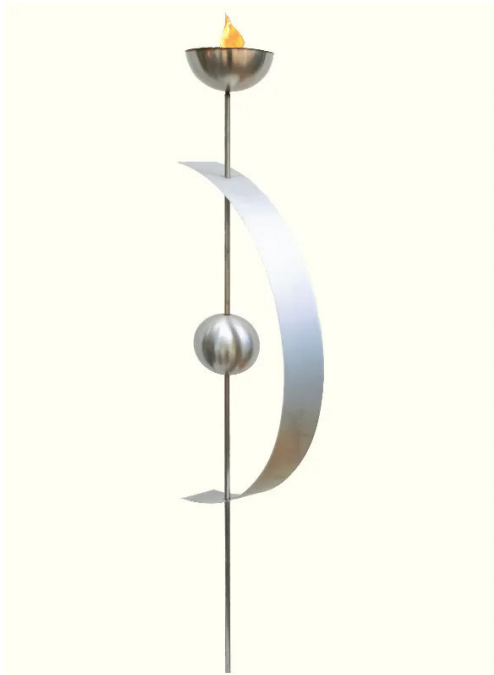

Artikelnr.: 334144

SW10105 - Elsol - Gartenfackel aus Edelstahl (Wachs)

30,53 EUR

Artikelnr.: 334144

Versandgewicht: 1,50 kg

Hersteller: J.Tiedemann Manufaktur & Design

Produktbeschreibung

Elsol - Gartenfackel aus Edelstahl (Wachs)

In einem aufwendigem Verfahren wird die Oberfläche des Materials schmutzabweisend behandelt, so dass es eine lange Lebensdauer hat. Wenn nach vielen Jahren das Material matt wird, kann es einfach mit Edelstahlreiniger nachpoliert werden. Die gelieferten Skulpturen werden kleine Abweichungen zum abgebildeten Unikat haben, da diese in Handarbeit produziert werden. Durch jahrelange Erfahrung ist die Qualität immer gleich hoch.

Geliefert wird die Fackel mit einem Wachseinsatz, der nach dem Verflüssigen mit Kerzenresten aufgefüllt werden kann. Gibt man ein paar tropfen Zitronenöl in den Wachs rein, vertreibt man die Mücken und kann den Abend ungestört genießen. Ohne Wachseinsatz kann die Skulptur als Vogeltränke genutzt werden.

- Hergestellt aus hochwertigem Edelstahl. Die Feuerfackel ist geeignet für den Garten, Balkon und die Terrasse.
- Höhe ca. 160 cm.
- Wird mit Kerze und Wetterschutzdeckel geliefert.
- Design und Herstellung in Deutschland.
- Dekorative Feuerstelle, die jeden Abend zum Leuchten bringt.