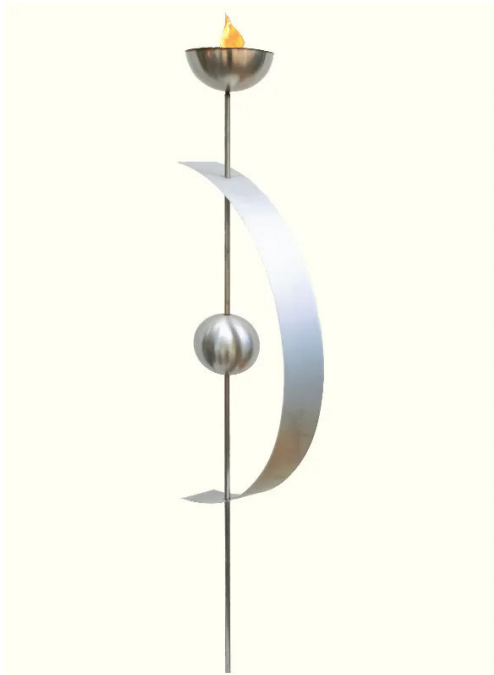

Artikelnr.: 334144

## SW10105 - Elsol - Gartenfackel aus Edelstahl (Wachs)

**34,12 EUR**

Artikelnr.: 334144

Versandgewicht: 1,50 kg

Hersteller: J.Tiedemann Manufaktur & Design

#### Elsol - Gartenfackel aus Edelstahl (Wachs)

In einem aufwendigem Verfahren wird die Oberfläche des Materials schmutzabweisend behandelt, so dass es eine lange Lebensdauer hat. Wenn nach vielen Jahren das Material matt wird, kann es einfach mit Edelstahlreiniger nachpoliert werden. Die gelieferten Skulpturen werden kleine Abweichungen zum abgebildeten Unikat haben, da diese in Handarbeit produziert werden. Durch jahrelange Erfahrung ist die Qualität immer gleich hoch.

- Hergestellt aus hochwertigem Edelstahl. Die Feuerfackel ist geeignet für den Garten, Balkon und die Terrasse.
- Höhe ca. 160 cm.
- Wird mit Kerze und Wetterschutzdeckel geliefert.
- Design und Herstellung in Deutschland.
- Dekorative Feuerstelle, die jeden Abend zum Leuchten bringt.