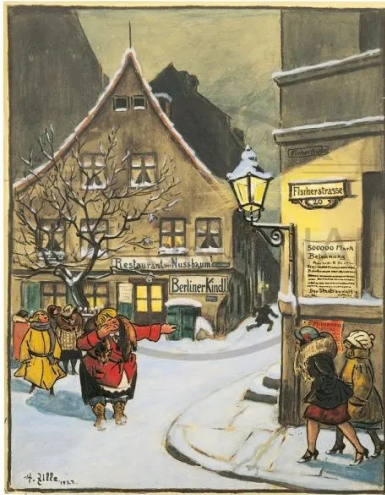

Artikelnr.: 343669

## 2371 - Adventskalender - Heinrich Zille

ab **6,09 EUR**

Artikelnr.: 343669  
Versandgewicht: 0.10 kg  
Hersteller: Olewinski & Tochter

#### Adventskalender - Heinrich Zille

Heinrich Zilles Humor hat uns inspiriert, von seinem Gemälde „Zum Nussbaum“ einen Adventskalender zu machen. Der volksnahe Künstler Heinrich Zille wurde in Radeburg in Sachsen geboren und lebte nach seiner Jugend in Berlin. Dort nahm er mit einfühlsamer Beobachtungsgabe das Leben der Berliner Unterschicht wahr und zeichnete und textete mit viel Witz und Humor ihr „Milljöh“.

Selbst aus armen Verhältnissen stammend, konnte „Pinselfeinrich“, wie er genannt wurde, sich gut in die Lebensweise der Berliner hineinversetzen und zeichnete sein „Berliner Milljöh“ liebevoll und sozialkritisch. Aus den Fenstern unseres Adventskalenders kommen weitere 24 Zeichnungen von Heinrich Zille raus, die eindrucksvoll und witzig das „Berliner Milljöh“ darstellen. Schmunzeln Sie also mit Heinrich Zille durch die Weihnachtszeit.