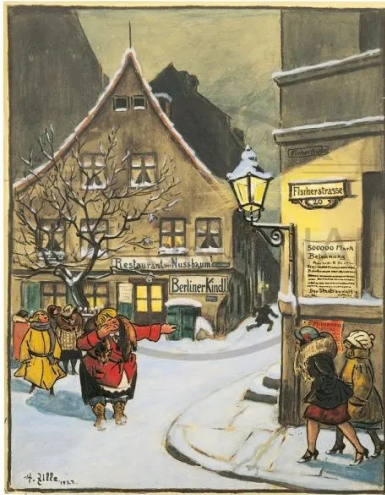

Artikelnr.: 343669

2371 - Adventskalender - Heinrich Zille

ab **6,01 EUR**

Artikelnr.: 343669
Versandgewicht: 0.10 kg
Hersteller: Olewinski & Tochter

Produktbeschreibung

Adventskalender - Heinrich Zille

Heinrich Zilles Humor hat uns inspiriert, von seinem Gemälde „Zum Nussbaum“ einen Adventskalender zu machen. Der volksnahe Künstler Heinrich Zille wurde in Radeburg in Sachsen geboren und lebte nach seiner Jugend in Berlin. Dort nahm er mit einfühlsamer Beobachtungsgabe das Leben der Berliner Unterschicht wahr und zeichnete und textete mit viel Witz und Humor ihr „Milljöh“.

Selbst aus armen Verhältnissen stammend, konnte „Pinselfeinrich“, wie er genannt wurde, sich gut in die Lebensweise der Berliner hineinversetzen und zeichnete sein „Berliner Milljöh“ liebevoll und sozialkritisch. Aus den Fenstern unseres Adventskalenders kommen weitere 24 Zeichnungen von Heinrich Zille raus, die eindrucksvoll und witzig das „Berliner Milljöh“ darstellen. Schmunzeln Sie also mit Heinrich Zille durch die Weihnachtszeit.

- Format: 38 x 26 cm
- Qualität: Karton 380 g/m2 Gemini1, in Klarsichtfolie verpackt
- Künstler: Heinrich Zille

Technische Daten

Hier gehts zum Artikel
Alle Informationen,
tagesaktuelle Preise und
Verfügbarkeiten