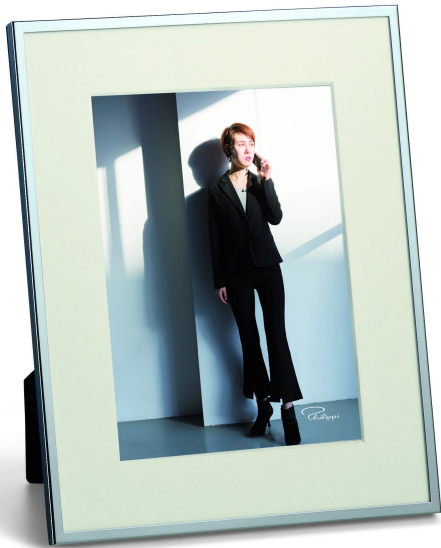

Artikelnr.: 362360

Shadow Rahmen, 13 x 18 cm

ab **25,38 EUR**

Artikelnr.: 362360
Versandgewicht: 0.40 kg
Hersteller: Philippi Design

Produktbeschreibung

Dank seines filigranen silbernen Rahmens und des schlichten Passepartouts in Creme erhält der Bilderrahmen SHADOW seine klassische Optik. Fotos von Hochzeiten und anderen besonderen Ereignissen gibt er gerne Raum zu wirken, ohne sich selber in den Vordergrund zu spielen. Und ob er hochkant oder quer steht entscheidet letztlich das passende Motiv.

Achtung! Nicht für Kinder unter 36 Monaten geeignet.

- Material: Metall, verchromt, mit Passepartout
- Gewicht: 625 g
- Länge: 23 cm
- Breite: 18 cm
- Höhe: 1 cm

Technische Daten

Hier gehts zum Artikel
Alle Informationen,
tagesaktuelle Preise und
Verfügbarkeiten