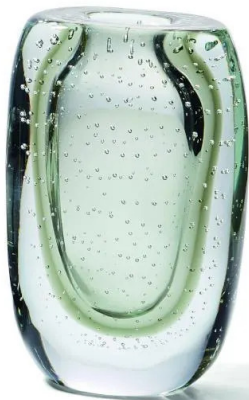

Artikelnr.: 362392

Amara Vase, hoch

ab **150,91 EUR**

Artikelnr.: 362392
Versandgewicht: 4.10 kg
Hersteller: Philippi Design

Produktbeschreibung

Es braucht zweifelsohne eine gut trainierte Lunge und einiges an handwerklichem Geschick, um AMARA mit einem ausgeprägten Gefühl für Formgebung dieses herrlich organische Design zu verpassen. Stattliche 4kg Glas, mundgeblasen – keine Frage, jede dieser Skulpturen ist ein einzigartiges Unikat. Im knackig frischen Look eines überdimensionierten Wassertropfens ist die Vase mit einer verengten Öffnung versehen, die selbst einzelne Blumen oder Zweige fest im Griff hat. Psst, hören Sie es auch? Es hat gerade wieder "blubb!" gemacht.

Achtung! Nicht für Kinder unter 36 Monaten geeignet.

- Material: mundgeblasenes Glas
- Gewicht: 4,50 kg

- Länge: 14 cm
- Breite: 8 cm
- Höhe: 22 cm

Technische Daten

Hier gehts zum Artikel
Alle Informationen,
tagesaktuelle Preise und
Verfügbarkeiten