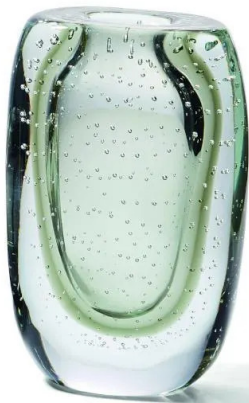

Artikelnr.: 362392

Amara Vase, hoch

ab **150,57 EUR**

Artikelnr.: 362392
Versandgewicht: 4.10 kg
Hersteller: Philippi Design

Produktbeschreibung

Es braucht zweifelsohne eine gut trainierte Lunge und einiges an handwerklichem Geschick, um AMARA mit einem ausgeprägten Gefühl für Formgebung dieses herrlich organische Design zu verpassen. Stattliche 4kg Glas, mundgeblasen – keine Frage, jede dieser Skulpturen ist ein einzigartiges Unikat. Im knackig frischen Look eines überdimensionierten Wassertropfens ist die Vase mit einer verengten Öffnung versehen, die selbst einzelne Blumen oder Zweige fest im Griff hat. Psst, hören Sie es auch? Es hat gerade wieder "blubb!" gemacht.

Achtung! Nicht für Kinder unter 36 Monaten geeignet.

- Material: mundgeblasenes Glas
- Gewicht: 4,50 kg

- Länge: 14 cm
- Breite: 8 cm
- Höhe: 22 cm

Technische Daten

Hier gehts zum Artikel
Alle Informationen,
tagesaktuelle Preise und
Verfügbarkeiten