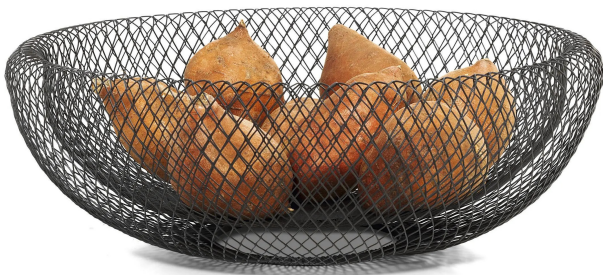

Artikelnr.: 362472

Mesh Schale XL

ab **71,08 EUR**

Artikelnr.: 362472
Versandgewicht: 0.90 kg
Hersteller: Philippi Design

Produktbeschreibung

Auch wenn MESH vom Design her ein echtes Schwergewicht ist, bringt sie doch nur wenig auf die Waage. Luftig und leicht ist diese Designer-Schale aus gebogenem und lackiertem Draht. Perfekt als Obstschale, Nussschale oder als Schale für allerlei Krimskrans.

- Material: Stahl, pulverbeschichtet
- Gewicht: 1,25 kg

- Länge: 41 cm
- Breite: 41 cm
- Höhe: 14 cm

Technische Daten

Hier gehts zum Artikel
Alle Informationen,
tagesaktuelle Preise und
Verfügbarkeiten