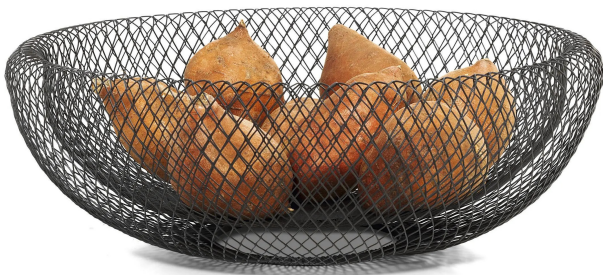

Artikelnr.: 362472

Mesh Schale XL

ab **70,91 EUR**

Artikelnr.: 362472
Versandgewicht: 0.90 kg
Hersteller: Philippi Design

Produktbeschreibung

Auch wenn MESH vom Design her ein echtes Schwergewicht ist, bringt sie doch nur wenig auf die Waage. Luftig und leicht ist diese Designer-Schale aus gebogenem und lackiertem Draht. Perfekt als Obstschale, Nussschale oder als Schale für allerlei Krimskrams.

- Material: Stahl, pulverbeschichtet
- Gewicht: 1,25 kg

- Länge: 41 cm
- Breite: 41 cm
- Höhe: 14 cm

Technische Daten

Hier gehts zum Artikel
Alle Informationen,
tagesaktuelle Preise und
Verfügbarkeiten