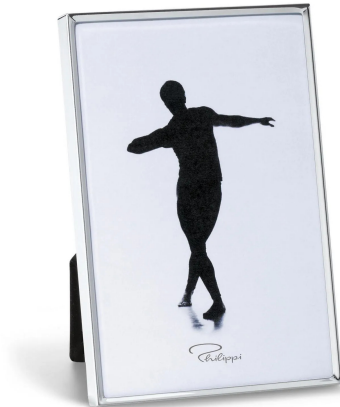

Artikelnr.: 362611

Pablo Rahmen, 10 x 15 cm

ab **12,83 EUR**

Artikelnr.: 362611
Versandgewicht: 0.30 kg
Hersteller: Philippi Design

Produktbeschreibung

Schlicht und unprätentiös, aber gleichzeitig elegant und hochwertig zeigt sich der Bilderrahmen PABLO. Bei ihm steht ganz eindeutig der Inhalt und die Photographie im Mittelpunkt, und so liefert er mit einem schmalen Rand und dezent verlaufenden Ecken den perfekten Rahmen für ausdrucksstarke Bilder, die sich stehend dem Betrachter zeigen. Achtung! Nicht für Kinder unter 36 Monaten geeignet.

- Material: Nickel, hochglanzpoliert
- Gewicht: 250 g
- Länge: 10 cm
- Breite: 15 cm
- Höhe: 2 cm

Technische Daten

Hier gehts zum Artikel
Alle Informationen,
tagesaktuelle Preise und
Verfügbarkeiten