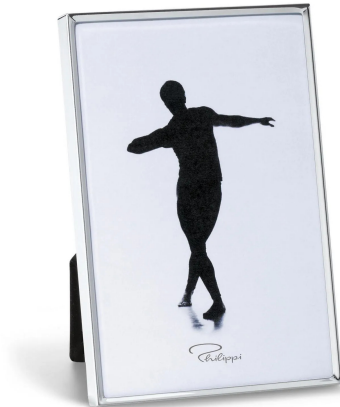

Artikelnr.: 362611

Pablo Rahmen, 10 x 15 cm

ab **12,83 EUR**

Artikelnr.: 362611
Versandgewicht: 0.20 kg
Hersteller: Philippi Design

📄 Produktbeschreibung

Schlicht und unprätentiös, aber gleichzeitig elegant und hochwertig zeigt sich der Bilderrahmen PABLO. Bei ihm steht ganz eindeutig der Inhalt und die Photographie im Mittelpunkt, und so liefert er mit einem schmalen Rand und dezent verlaufenden Ecken den perfekten Rahmen für ausdrucksstarke Bilder, die sich stehend dem Betrachter zeigen. Achtung! Nicht für Kinder unter 36 Monaten geeignet.

- Material: Nickel, hochglanzpoliert
- Gewicht: 250 g
- Länge: 10 cm
- Breite: 15 cm
- Höhe: 2 cm

📄 Technische Daten

Hier gehts zum Artikel
Alle Informationen,
tagesaktuelle Preise und
Verfügbarkeiten