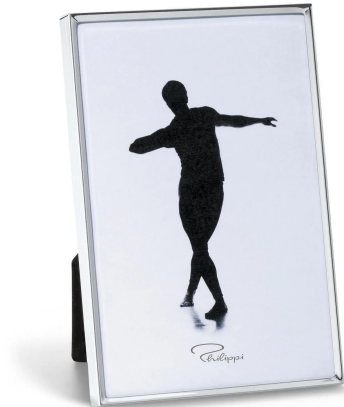

Artikelnr.: 362611

Pablo Rahmen, 10 x 15 cm

ab **12,83 EUR**

Artikelnr.: 362611
Versandgewicht: 0.20 kg
Hersteller: Philippi Design

Produktbeschreibung

Schlicht und unprätentiös, aber gleichzeitig elegant und hochwertig zeigt sich der Bilderrahmen PABLO. Bei ihm steht ganz eindeutig der Inhalt und die Photographie im Mittelpunkt, und so liefert er mit einem schmalen Rand und dezent verlaufenden Ecken den perfekten Rahmen für ausdrucksstarke Bilder, die sich stehend dem Betrachter zeigen. Achtung! Nicht für Kinder unter 36 Monaten geeignet.

- Material: Nickel, hochglanzpoliert
- Gewicht: 250 g
- Länge: 10 cm
- Breite: 15 cm
- Höhe: 2 cm

Technische Daten

Hier gehts zum Artikel
Alle Informationen,
tagesaktuelle Preise und
Verfügbarkeiten