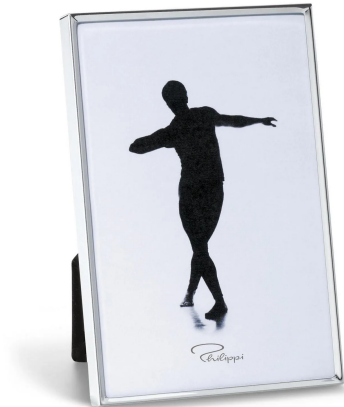

Artikelnr.: 362614

## Pablo Bilderrahmen, 15 x 20 cm

ab **16,42 EUR**

Artikelnr.: 362614  
Versandgewicht: 0.40 kg  
Hersteller: Philippi Design

### 📄 Produktbeschreibung

Schlicht und unprätentiös, aber gleichzeitig elegant und hochwertig zeigt sich der Bilderrahmen PABLO. Bei ihm steht ganz eindeutig der Inhalt und die Photographie im Mittelpunkt, und so liefert er mit einem schmalen Rand und dezent verlaufenden Ecken den perfekten Rahmen für ausdrucksstarke Bilder, die sich stehend dem Betrachter zeigen. Achtung! Nicht für Kinder unter 36 Monaten geeignet.

- Material: Nickel, hochglanzpoliert
- Gewicht: 438 g
- Länge: 15 cm
- Breite: 21 cm
- Höhe: 2 cm