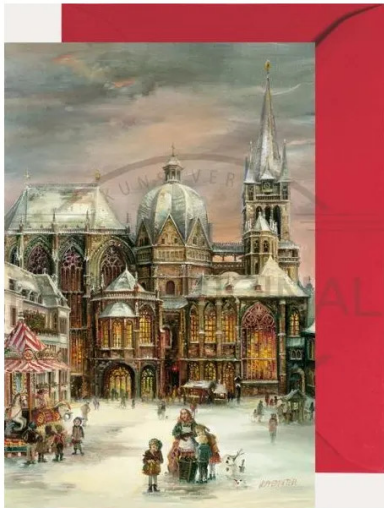

Artikelnr.: 366950

2716 - Miniadventskalender Aachen Dom

2,35 EUR

Artikelnr.: 366950
Versandgewicht: 0.10 kg
Hersteller: Olewinski & Tochter

Produktbeschreibung

Miniadventskalender als Klappkarte mit Umschlag Motiv Aachen Dom.

- Inhalt: Klappkarte mit Umschlag
- Format: 11,5 x 17,0 cm
- Titel: Aachen · Dom
- Künstler: Tina Hopperdietzel

Technische Daten

Hier gehts zum Artikel
Alle Informationen,
tagesaktuelle Preise und
Verfügbarkeiten