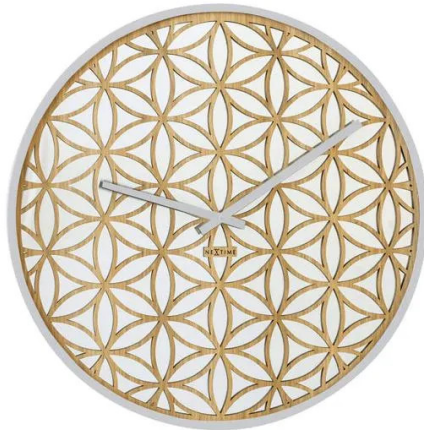

Artikelnr.: 348076

3194WI - Wanduhr "Bella Mirror", Holz/Spiegel, Weiß, Ø 50 cm

ab **151,37 EUR**

Artikelnr.: 348076
Versandgewicht: 3.00 kg
Hersteller: NEXTIME

Produktbeschreibung

Wanduhr "Bella Mirror", Holz/Spiegel, Weiß, Ø 50 cm

Die NeXtime "Bella Mirror" ist eine große Wanduhr, entworfen von Jette Scheib. Das Gehäuse und das Blumenmuster sind aus Holz mit verspiegeltem Glas dahinter. Diese Uhr gibt Ihrem Zuhause ein orientalisches Gefühl. Sie wird mit 1x AA-Batterie betrieben (nicht enthalten).

- Material: Holz
- Farbe: Weiß
- Uhrentyp: Wanduhr
- Größe: Ø 50 cm
- Batterietyp: 1x AA-Batterie, nicht enthalten
- Uhrwerk: Geräuschloses Uhrwerk, kein tickendes Geräusch

Technische Daten

Hier gehts zum Artikel
Alle Informationen,
tagesaktuelle Preise und
Verfügbarkeiten