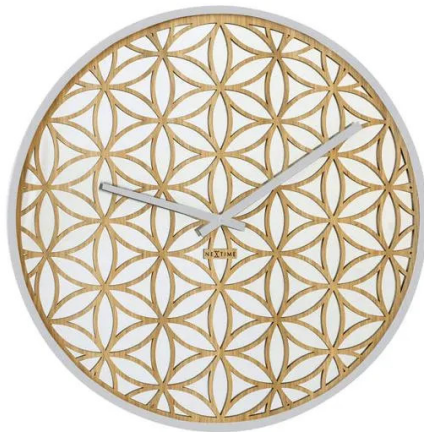

Artikelnr.: 348076

3194WI - Wanduhr "Bella Mirror", Holz/Spiegel, Weiß, Ø 50 cm

ab **151,37 EUR**

Artikelnr.: 348076
Versandgewicht: 3.00 kg
Hersteller: NEXTIME

Produktbeschreibung

Wanduhr "Bella Mirror", Holz/Spiegel, Weiß, Ø 50 cm

Die NeXtime "Bella Mirror" ist eine große Wanduhr, entworfen von Jette Scheib. Das Gehäuse und das Blumenmuster sind aus Holz mit verspiegeltem Glas dahinter. Diese Uhr gibt Ihrem Zuhause ein orientalisches Gefühl. Sie wird mit 1x AA-Batterie betrieben (nicht enthalten).

- Material: Holz
- Farbe: Weiß
- Uhrentyp: Wanduhr
- Größe: Ø 50 cm
- Batterietyp: 1x AA-Batterie, nicht enthalten
- Uhrwerk: Geräuschloses Uhrwerk, kein tickendes Geräusch

Technische Daten

Hier gehts zum Artikel
Alle Informationen,
tagesaktuelle Preise und
Verfügbarkeiten