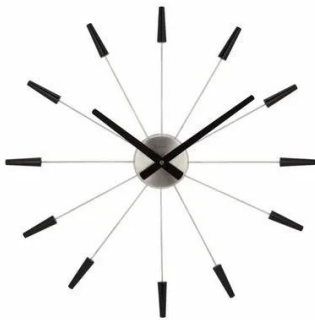

Artikelnr.: 348072

2610ZW - Wanduhr "Plug Inn", Edelstahl/Kunststoff, schwarz, Ø 58 cm

ab 67,13 EUR

Artikelnr.: 348072
Versandgewicht: 0.60 kg
Hersteller: NEXTIME

📄 Produktbeschreibung

Wanduhr "Plug Inn", Edelstahl/Kunststoff, Schwarz, Ø 58 cm

Die NeXtime "Plug Inn" Wanduhr ist ein trendiges Design mit Stiften, die aus rostfreiem Stahl gefertigt sind. Die Stifte können einfach in das Mittelstück gesteckt werden, um einen Stundenindex zu erstellen. Diese von Frits Vink entworfene Uhr ist leise und originell, um Ihre Wand zu schmücken. Sie läuft mit 1x AA-Batterie (nicht enthalten).

- Material: Rostfreier Stahl
- Farbe: Schwarz
- Uhrentyp: Wanduhr
- Größe: Ø 58 cm
- Batterietyp: 1x AA-Batterie, nicht enthalten
- Uhrwerk: Geräuschloses Uhrwerk, kein tickendes Geräusch

📄 Technische Daten