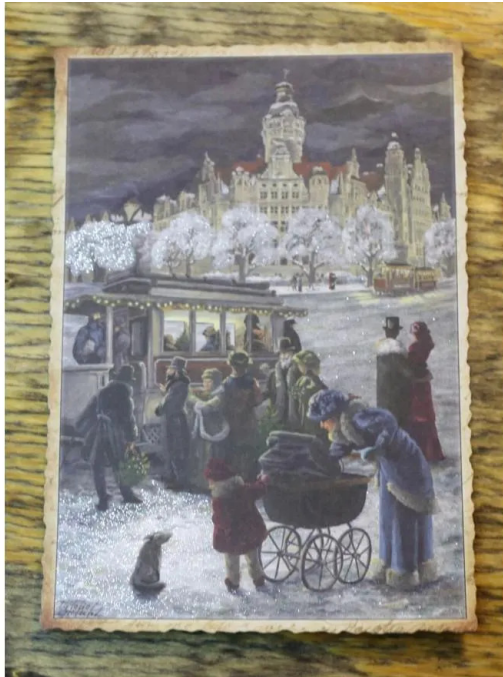

Artikelnr.: 371656

5036 - Postkarte Winterausflug (mit Glimmer)

0,78 EUR

Artikelnr.: 371656
Versandgewicht: 0.10 kg
Hersteller: pappnoptikum

Produktbeschreibung

Postkarte Winterausflug (mit Glimmer)Es handelt sich um eine Postkarte. Weitere Weihnachtsmotive sowie Vintage-Postkarten sind ebenfalls im Shop erhältlich.
- Glimmer-Postkarte "Ausflug zum Neuen Rathaus" in Leipzig

Technische Daten

Hier gehts zum Artikel
Alle Informationen,
tagesaktuelle Preise und
Verfügbarkeiten