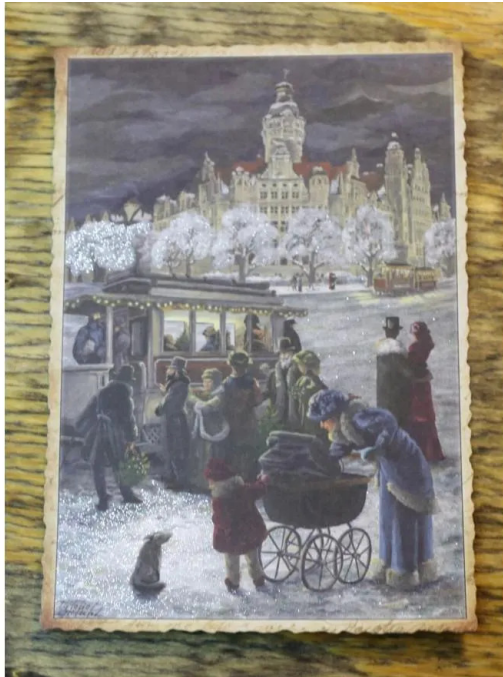

Artikelnr.: 371656

## 5036 - Postkarte Winterausflug (mit Glimmer)

**0,78 EUR**

Artikelnr.: 371656  
Versandgewicht: 0.10 kg  
Hersteller: pappnoptikum

### Produktbeschreibung

Postkarte Winterausflug (mit Glimmer)Es handelt sich um eine Postkarte. Weitere Weihnachtsmotive sowie Vintage-Postkarten sind ebenfalls im Shop erhältlich.  
- Glimmer-Postkarte "Ausflug zum Neuen Rathaus" in Leipzig