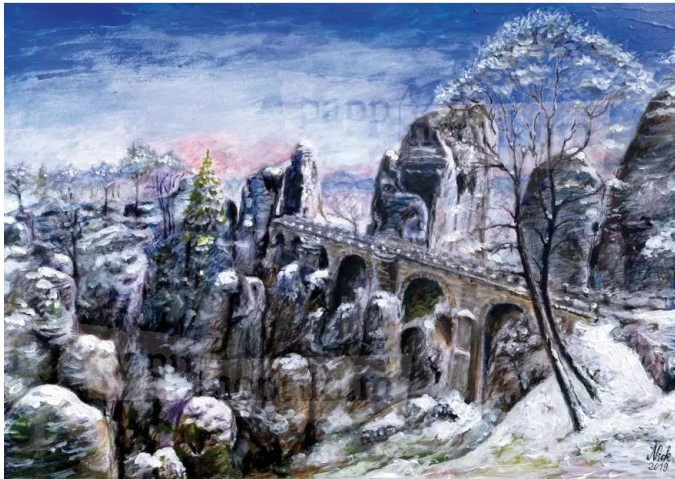

### Produktbeschreibung

Adventskalender mit der Darstellung der Bastei vor der malerischen Kulisse der Sächsischen Schweiz. Hinter den Türchen verbergen sich Zeichnungen heimischer Tiere. Dieses Motiv ist auch als Klappkarte erhältlich.