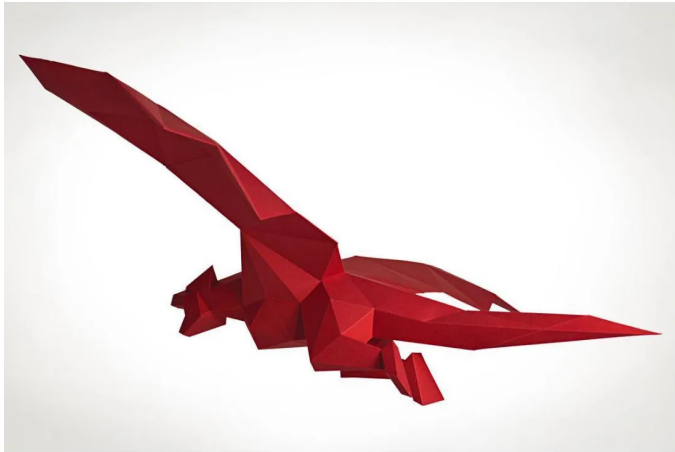

Artikelnr.: 371789

DRACHE_ZIEGELROT - Bastelset

ab **21,34 EUR**

Artikelnr.: 371789

Versandgewicht: 0.10 kg

Hersteller: LIEBESREH - Papercraft

Produktbeschreibung

Majestätisch schwingt er sich durch die Lüfte. Womöglich nur noch wenige Flügelschläge von seinem Ziel entfernt. Ob er auf seinem Weg eine brennende Schneise der Verwüstung hinterlässt, das entscheidet nur er allein. Mit den Bastelsets von LIEBESREH ist es dir möglich, ohne spezielle Kenntnisse, große und beeindruckende Papierskulpturen zu erschaffen. Das Ausschneiden, Falzen und Falten der beschrifteten Bauteile wird durch eindeutige Markierungen verständlich vorgegeben und gehört zum entspannten Bastelspaß dazu. Mit Hilfe unserer detaillierten Schritt- für Schritt- Anleitung klebst du dann die Einzelteile zusammen und wirst erstaunt sein, wie sich in deinen Händen eine beeindruckende dreidimensionale Figur entwickelt.

Details- Spannweite 835 mm- Länge 625 mm- Bauzeit: ein verregneter Tag- Material: farbiger Fotokarton 220 g/m²- Lieferumfang: 12 DIN A4 Bögen, Bauanleitung, zusätzlich benötigte Materialien- Schere (oder Cuttermesser + Unterlage),- Lineal, Kugelschreiber, Kleber