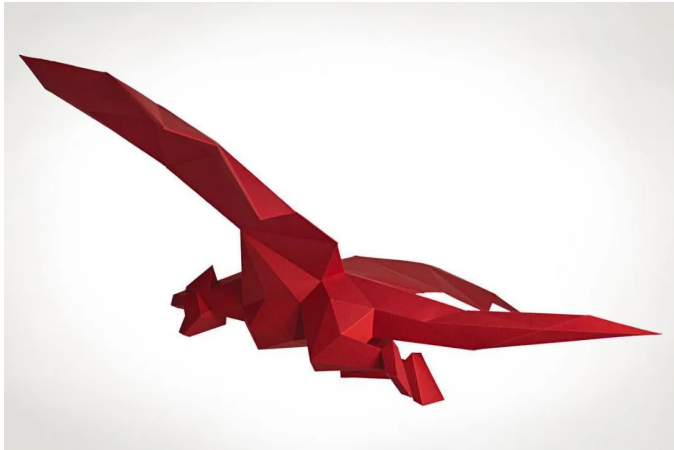

Artikelnr.: 371789

DRACHE_ZIEGELROT - Bastelset

ab **26,70 EUR**

Artikelnr.: 371789

Versandgewicht: 0.10 kg

Hersteller: LIEBESREH - Papercraft

Produktbeschreibung

Majestätisch schwingt er sich durch die Lüfte. Womöglich nur noch wenige Flügelschläge von seinem Ziel entfernt. Ob er auf seinem Weg eine brennende Schneise der Verwüstung hinterlässt, das entscheidet nur er allein. Mit den Bastelsets von LIEBESREH ist es dir möglich, ohne spezielle Kenntnisse, große und beeindruckende Papierskulpturen zu erschaffen. Das Ausschneiden, Falzen und Falten der beschrifteten Bauteile wird durch eindeutige Markierungen verständlich vorgegeben und gehört zum entspannten Bastelspaß dazu. Mit Hilfe unserer detaillierten Schritt- für Schritt- Anleitung klebst du dann die Einzelteile zusammen und wirst erstaunt sein, wie sich in deinen Händen eine beeindruckende dreidimensionale Figur entwickelt.

Details- Spannweite 835 mm- Länge 625 mm- Bauzeit: ein verregneter Tag- Material: farbiger Fotokarton 220 g/m²- Lieferumfang: 12 DIN A4 Bögen, Bauanleitung, zusätzlich benötigte Materialien- Schere (oder Cuttermesser + Unterlage),- Lineal, Kugelschreiber, Kleber