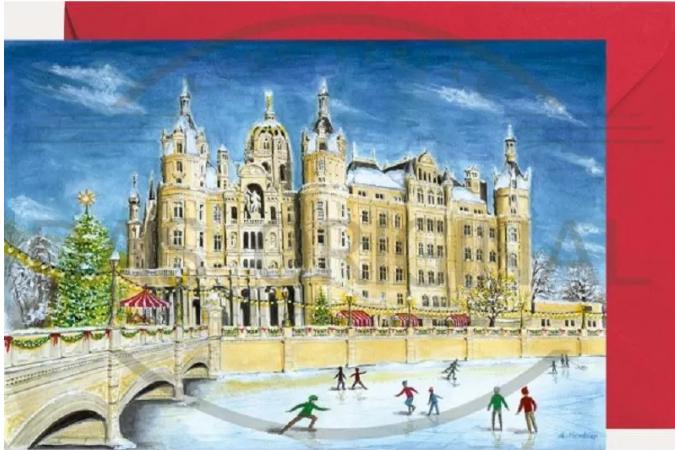

Artikelnr.: 352457

2957 - Miniadventskalender Schweriner Schloss

2,35 EUR

Artikelnr.: 352457
Versandgewicht: 0.10 kg
Hersteller: Olewinski & Tochter

Produktbeschreibung

Miniadventskalender Schweriner Schloss

Das auf der Schlossinsel im Stadtzentrum von Schwerin gelegene Bauwerk ist das bekannteste und prächtigste der über zweitausend Schlösser und Herrenhäuser in Mecklenburg-Vorpommern und gilt als eines der bedeutendsten Beispiele des Romantischen Historismus in Europa.

Aufgrund seiner romantischen Erscheinung und der vergleichbaren Magnetwirkung für Besucher wird das Schweriner Schloss auch als „Neuschwanstein des Nordens“, „Cinderella-Schloss“ und als „Märchenschloss“ bezeichnet.

- Inhalt: Klappkarte mit Umschlag
- Format: 11,5 x 17,0 cm
- Titel: Ein Spaziergang im Advent im Schweriner Schloss mit Bildern aus dem Schloss
- Künstler: Annette Kumbier

Technische Daten

Hier gehts zum Artikel
Alle Informationen,
tagesaktuelle Preise und
Verfügbarkeiten