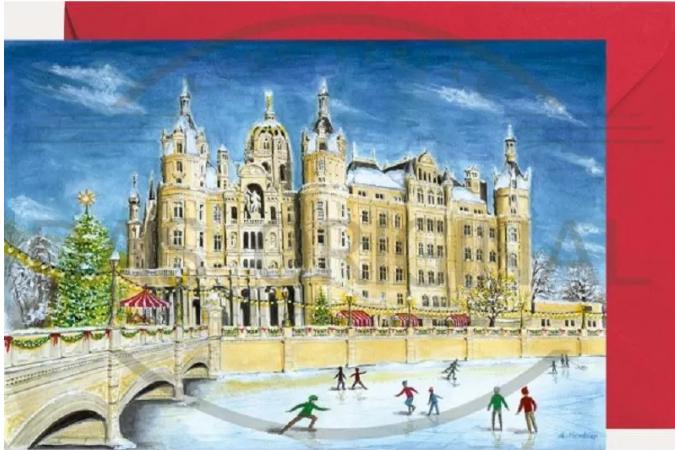

Artikelnr.: 352457

2957 - Miniadventskalender Schweriner Schloss

2,35 EUR

Artikelnr.: 352457
Versandgewicht: 0.10 kg
Hersteller: Olewinski & Tochter

📖 Produktbeschreibung

Miniadventskalender Schweriner Schloss

Das auf der Schlossinsel im Stadtzentrum von Schwerin gelegene Bauwerk ist das bekannteste und prächtigste der über zweitausend Schlösser und Herrenhäuser in Mecklenburg-Vorpommern und gilt als eines der bedeutendsten Beispiele des Romantischen Historismus in Europa.

Aufgrund seiner romantischen Erscheinung und der vergleichbaren Magnetwirkung für Besucher wird das Schweriner Schloss auch als „Neuschwanstein des Nordens“, „Cinderella-Schloss“ und als „Märchenschloss“ bezeichnet.

- Inhalt: Klappkarte mit Umschlag
- Format: 11,5 x 17,0 cm
- Titel: Ein Spaziergang im Advent im Schweriner Schloss mit Bildern aus dem Schloss
- Künstler: Annette Kumbier

📄 Technische Daten

Hier gehts zum Artikel
Alle Informationen,
tagesaktuelle Preise und
Verfügbarkeiten