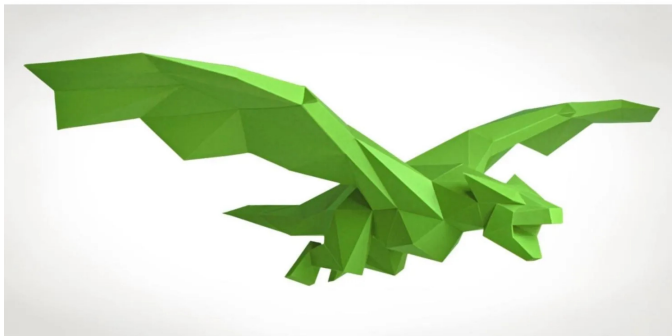

Artikelnr.: 371786

DRACHE_MOOSGRÜN - Bastelset - Drache, moosgrün

ab **21,99 EUR**

Artikelnr.: 371786

Versandgewicht: 0.10 kg

Hersteller: LIEBESREH - Papercraft

Produktbeschreibung

Majestätisch schwingt er sich durch die Lüfte. Womöglich nur noch wenige Flügelschläge von seinem Ziel entfernt. Ob er auf seinem Weg eine brennende Schneise der Verwüstung hinterlässt, das entscheidet nur er allein. Mit den Bastelsets von LIEBESREH ist es dir möglich, ohne spezielle Kenntnisse, große und beeindruckende Papierskulpturen zu erschaffen. Das Ausschneiden, Falzen und Falten der beschrifteten Bauteile wird durch eindeutige Markierungen verständlich vorgegeben und gehört zum entspannten Bastelspaß dazu. Mit Hilfe unserer detaillierten Schritt- für Schritt- Anleitung klebst du dann die Einzelteile zusammen und wirst erstaunt sein, wie sich in deinen Händen eine beeindruckende dreidimensionale Figur entwickelt.

Produktdetails- Motiv: Drache- Größe: Spannweite 83,5 cm, Länge 62,5 cm- Farbe: moosgrün- Bauzeit: ein verregneter Nachmittag- Material: farbiger Fotokarton 220 g/m²- Lieferumfang: 12 DIN A4 Bögen, Bauanleitung, Testobjekt (Drachenei klein)- zusätzlich benötigte Materialien: Schere (oder Cuttermesser + Unterlage), Lineal, Kugelschreiber, Kleber