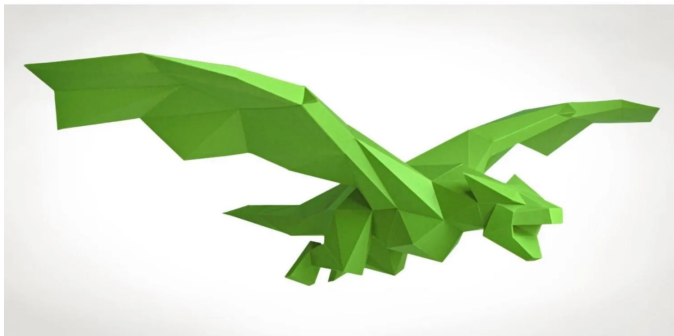

Artikelnr.: 371786

DRACHE_MOOSGRÜN - Bastelset - Drache, moosgrün

ab **26,70 EUR**

Artikelnr.: 371786

Versandgewicht: 0.10 kg

Hersteller: LIEBESREH - Papercraft

Produktbeschreibung

Majestätisch schwingt er sich durch die Lüfte. Womöglich nur noch wenige Flügelschläge von seinem Ziel entfernt. Ob er auf seinem Weg eine brennende Schneise der Verwüstung hinterlässt, das entscheidet nur er allein. Mit den Bastelsets von LIEBESREH ist es dir möglich, ohne spezielle Kenntnisse, große und beeindruckende Papierskulpturen zu erschaffen. Das Ausschneiden, Falzen und Falten der beschrifteten Bauteile wird durch eindeutige Markierungen verständlich vorgegeben und gehört zum entspannten Bastelspaß dazu. Mit Hilfe unserer detaillierten Schritt-für-Schritt-Anleitung klebst du dann die Einzelteile zusammen und wirst erstaunt sein, wie sich in deinen Händen eine beeindruckende dreidimensionale Figur entwickelt.

Produktdetails- Motiv: Drache- Größe: Spannweite 83,5 cm, Länge 62,5 cm- Farbe: moosgrün- Bauzeit: ein verregneter Nachmittag- Material: farbiger Fotokarton 220 g/m²- Lieferumfang: 12 DIN A4 Bögen, Bauanleitung, Testobjekt (Drachenei klein)- zusätzlich benötigte Materialien: Schere (oder Cuttermesser + Unterlage), Lineal, Kugelschreiber, Kleber