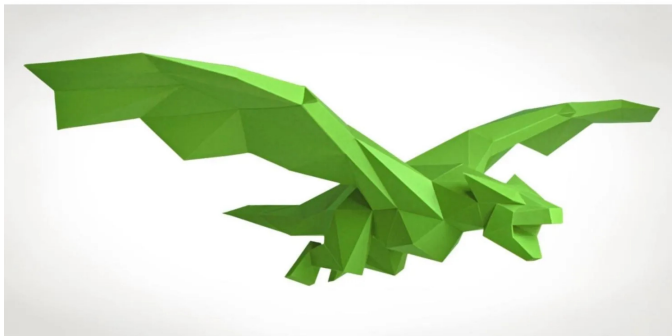

### Produktbeschreibung

Majestätisch schwingt er sich durch die Lüfte. Womöglich nur noch wenige Flügelschläge von seinem Ziel entfernt. Ob er auf seinem Weg eine brennende Schneise der Verwüstung hinterlässt, das entscheidet nur er allein. Mit den Bastelsets von LIEBESREH ist es dir möglich, ohne spezielle Kenntnisse, große und beeindruckende Papierskulpturen zu erschaffen. Das Ausschneiden, Falzen und Falten der beschrifteten Bauteile wird durch eindeutige Markierungen verständlich vorgegeben und gehört zum entspannten Bastelspaß dazu. Mit Hilfe unserer detaillierten Schritt- für Schritt- Anleitung klebst du dann die Einzelteile zusammen und wirst erstaunt sein, wie sich in deinen Händen eine beeindruckende dreidimensionale Figur entwickelt.

Produktdetails- Motiv: Drache- Größe: Spannweite 83,5 cm, Länge 62,5 cm- Farbe: rehbraun- Bauzeit: ein verregneter Nachmittag- Material: farbiger Fotokarton 220 g/m<sup>2</sup>-Lieferumfang- 12 DIN A4 Bögen- Bauanleitung- Testobjekt (Drachenei klein)-benötigte Materialien- Schere (oder Cuttermesser + Unterlage)- Lineal- Kugelschreiber- Kleber