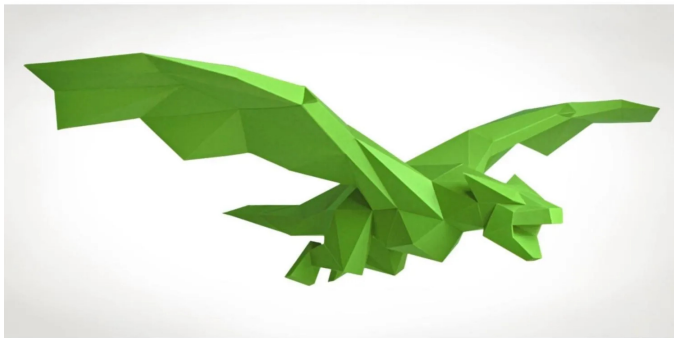

### Produktbeschreibung

Majestätisch schwingt er sich durch die Lüfte. Womöglich nur noch wenige Flügelschläge von seinem Ziel entfernt. Ob er auf seinem Weg eine brennende Schneise der Verwüstung hinterlässt, das entscheidet nur er allein. Mit den Bastelsets von LIEBESREH ist es dir möglich, ohne spezielle Kenntnisse, große und beeindruckende Papierskulpturen zu erschaffen. Das Ausschneiden, Falzen und Falten der beschrifteten Bauteile wird durch eindeutige Markierungen verständlich vorgegeben und gehört zum entspannten Bastelspaß dazu. Mit Hilfe unserer detaillierten Schritt- für Schritt- Anleitung klebst du dann die Einzelteile zusammen und wirst erstaunt sein, wie sich in deinen Händen eine beeindruckende dreidimensionale Figur entwickelt.

Produktdetails- Motiv: Drache- Größe: Spannweite 83,5 cm, Länge 62,5 cm- Farbe: rehbraun- Bauzeit: ein verregneter Nachmittag- Material: farbiger Fotokarton 220 g/m<sup>2</sup>-Lieferumfang- 12 DIN A4 Bögen- Bauanleitung- Testobjekt (Drachenei klein)-benötigte Materialien- Schere (oder Cuttermesser + Unterlage)- Lineal- Kugelschreiber- Kleber