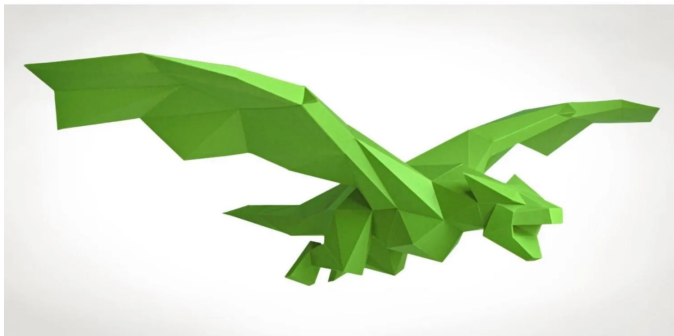

### Produktbeschreibung

Majestätisch schwingt er sich durch die Lüfte. Womöglich nur noch wenige Flügelschläge von seinem Ziel entfernt. Ob er auf seinem Weg eine brennende Schneise der Verwüstung hinterlässt, das entscheidet nur er allein. Mit den Bastelsets von LIEBESREH ist es dir möglich, ohne spezielle Kenntnisse, große und beeindruckende Papierskulpturen zu erschaffen. Das Ausschneiden, Falzen und Falten der beschrifteten Bauteile wird durch eindeutige Markierungen verständlich vorgegeben und gehört zum entspannten Bastelspaß dazu. Mit Hilfe unserer detaillierten Schritt- für Schritt- Anleitung klebst du dann die Einzelteile zusammen und wirst erstaunt sein, wie sich in deinen Händen eine beeindruckende dreidimensionale Figur entwickelt.

Produktdetails- Motiv: Drache- Größe: Spannweite 83,5 cm, Länge 62,5 cm- Farbe: rehbraun- Bauzeit: ein verregneter Nachmittag- Material: farbiger Fotokarton 220 g/m<sup>2</sup>-Lieferumfang- 12 DIN A4 Bögen- Bauanleitung- Testobjekt (Drachenei klein)-benötigte Materialien- Schere (oder Cuttermesser + Unterlage)- Lineal- Kugelschreiber- Kleber