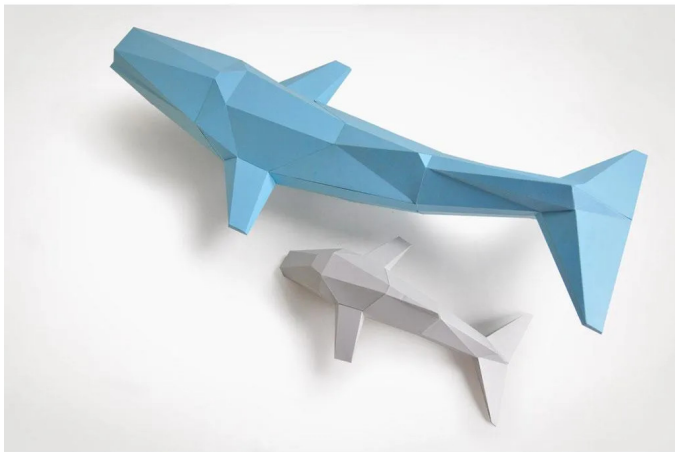

Artikelnr.: 372136

WALSCHULE KARIBIKBLAU - WALSCHULE_KARIBIKBLAU - Bastelset - Walschule, karibikblau

ab **21,99 EUR**

Artikelnr.: 372136

Versandgewicht: 0.10 kg

Hersteller: LIEBESREH - Papercraft

Produktbeschreibung

Nahezu schwerelos schweben diese Giganten durch die Meere. Die Walkuh führt ihr Junges über unglaubliche Distanzen, ohne dass sie sich in den großen Weiten verlieren. Wenn man genau hinhört, meint man fast ihre melodischen Gesänge zu hören. Mit den Bastelsets von LIEBESREH ist es dir möglich, ohne spezielle Kenntnisse, große und beeindruckende Papierskulpturen zu erschaffen. Das Ausschneiden, Falzen und Falten der beschrifteten Bauteile wird durch eindeutige Markierungen verständlich vorgegeben und gehört zum entspannten Bastelspaß dazu. Mit Hilfe unserer detaillierten Schritt-für-Schritt-Anleitung klebst du dann die Einzelteile zusammen und wirst erstaunt sein, wie sich in deinen Händen eine beeindruckende dreidimensionale Figur entwickelt. Die Walschule eignet sich auch hervorragend dazu aufgehängt zu werden.

Produktdetails- Motiv: Walschule- Größe: Länge ca. 75 cm- Farbe: Karibikblau- Bauzeit: ein verregneter Nachmittag- Material: farbiger Fotokarton 220 g/m²- Lieferumfang: 14 DIN A4 Bögen, Bauanleitung, Testobjekt (Diamant)- zusätzlich benötigte Materialien: Schere (oder Cuttermesser + Unterlage), Lineal, Kugelschreiber, Kleber