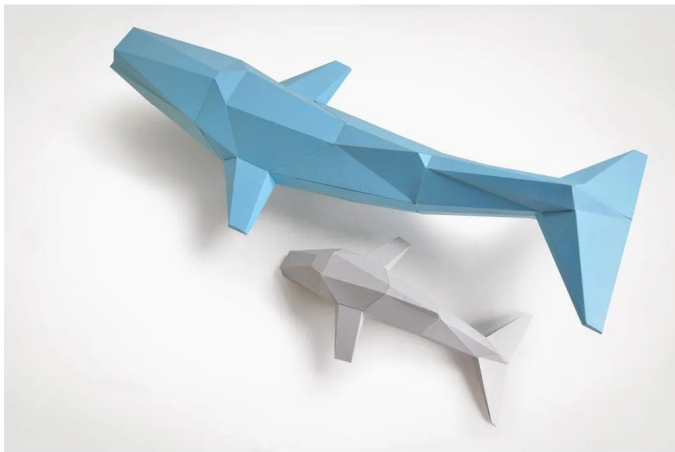

Artikelnr.: 372136

## WALSCHULE KARIBIKBLAU - WALSCHULE\_KARIBIKBLAU - Bastelset - Walschule, karibikblau

ab **26,70 EUR**

Artikelnr.: 372136

Versandgewicht: 0.10 kg

Hersteller: LIEBESREH - Papercraft

### Produktbeschreibung

Nahezu schwerelos schweben diese Giganten durch die Meere. Die Walkuh führt ihr Junges über unglaubliche Distanzen, ohne dass sie sich in den großen Weiten verlieren. Wenn man genau hinhört, meint man fast ihre melodischen Gesänge zu hören. Mit den Bastelsets von LIEBESREH ist es dir möglich, ohne spezielle Kenntnisse, große und beeindruckende Papierskulpturen zu erschaffen. Das Ausschneiden, Falzen und Falten der beschrifteten Bauteile wird durch eindeutige Markierungen verständlich vorgegeben und gehört zum entspannten Bastelspaß dazu. Mit Hilfe unserer detaillierten Schritt- für Schritt- Anleitung klebst du dann die Einzelteile zusammen und wirst erstaunt sein, wie sich in deinen Händen eine beeindruckende dreidimensionale Figur entwickelt. Die Walschule eignet sich auch hervorragend dazu aufgehängt zu werden.

Produktdetails- Motiv: Walschule- Größe: Länge ca. 75 cm- Farbe: Karibikblau- Bauzeit: ein verregneter Nachmittag- Material: farbiger Fotokarton 220 g/m<sup>2</sup>- Lieferumfang: 14 DIN A4 Bögen, Bauanleitung, Testobjekt (Diamant)- zusätzlich benötigte Materialien: Schere (oder Cuttermesser + Unterlage), Lineal, Kugelschreiber, Kleber