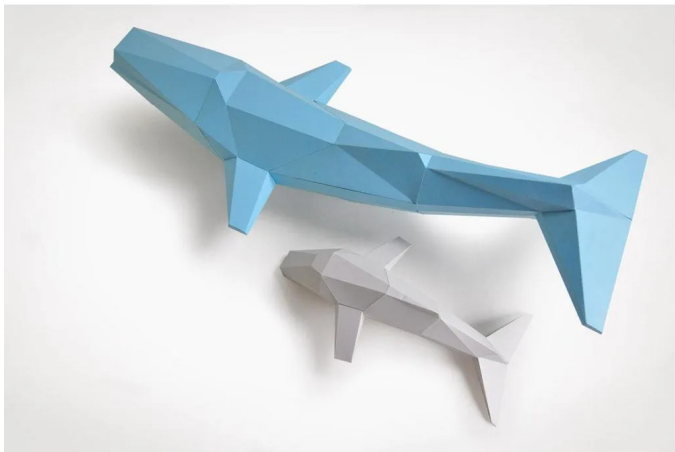

Artikelnr.: 372137

WALSCHULE HIMMELBLAU - WALSCHULE_HIMMELBLAU - Bastelset - Walschule, himmelblau

ab **21,99 EUR**

Artikelnr.: 372137

Versandgewicht: 0.10 kg

Hersteller: LIEBESREH - Papercraft

Produktbeschreibung

Nahezu schwerelos schweben diese Giganten durch die Meere. Die Walkuh führt ihr Junges über unglaubliche Distanzen, ohne dass sie sich in den großen Weiten verlieren. Wenn man genau hinhört, meint man fast ihre melodischen Gesänge zu hören. Mit den Bastelsets von LIEBESREH ist es dir möglich, ohne spezielle Kenntnisse, große und beeindruckende Papierskulpturen zu erschaffen. Das Ausschneiden, Falzen und Falten der beschrifteten Bauteile wird durch eindeutige Markierungen verständlich vorgegeben und gehört zum entspannten Bastelspaß dazu. Mit Hilfe unserer detaillierten Schritt-für-Schritt-Anleitung klebst du dann die Einzelteile zusammen und wirst erstaunt sein, wie sich in deinen Händen eine beeindruckende dreidimensionale Figur entwickelt. Die Walschule eignet sich auch hervorragend dazu aufgehängt zu werden.

Produktdetails- Motiv: Walschule- Größe: Länge ca. 75 cm- Farbe: himmelblau- Bauzeit: ein verregneter Nachmittag- Material: farbiger Fotokarton 220 g/m²- Lieferumfang: 14 DIN A4 Bögen, Bauanleitung, Testobjekt (Diamant)- zusätzlich benötigte Materialien: Schere (oder Cuttermesser + Unterlage), Lineal, Kugelschreiber, Kleber