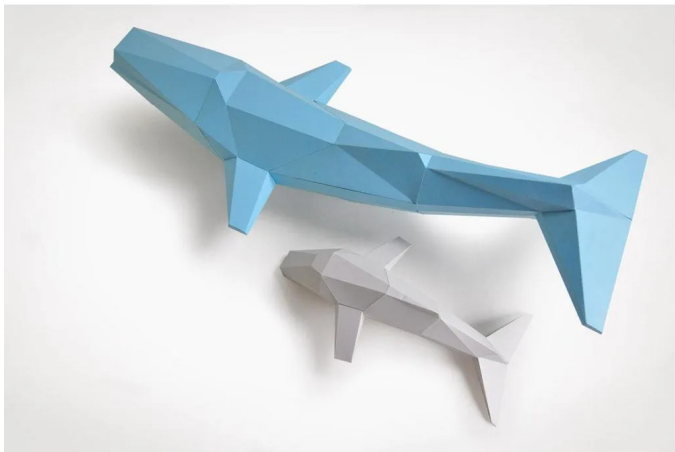

Artikelnr.: 372137

## WALSCHULE HIMMELBLAU - WALSCHULE\_HIMMELBLAU - Bastelset - Walschule, himmelblau

ab **21,99 EUR**

Artikelnr.: 372137

Versandgewicht: 0.10 kg

Hersteller: LIEBESREH - Papercraft

### Produktbeschreibung

Nahezu schwerelos schweben diese Giganten durch die Meere. Die Walkuh führt ihr Junges über unglaubliche Distanzen, ohne dass sie sich in den großen Weiten verlieren. Wenn man genau hinhört, meint man fast ihre melodischen Gesänge zu hören. Mit den Bastelsets von LIEBESREH ist es dir möglich, ohne spezielle Kenntnisse, große und beeindruckende Papierskulpturen zu erschaffen. Das Ausschneiden, Falzen und Falten der beschrifteten Bauteile wird durch eindeutige Markierungen verständlich vorgegeben und gehört zum entspannten Bastelspaß dazu. Mit Hilfe unserer detaillierten Schritt- für Schritt- Anleitung klebst du dann die Einzelteile zusammen und wirst erstaunt sein, wie sich in deinen Händen eine beeindruckende dreidimensionale Figur entwickelt. Die Walschule eignet sich auch hervorragend dazu aufgehängt zu werden.

Produktdetails- Motiv: Walschule- Größe: Länge ca. 75 cm- Farbe: himmelblau- Bauzeit: ein verregneter Nachmittag- Material: farbiger Fotokarton 220 g/m<sup>2</sup>- Lieferumfang: 14 DIN A4 Bögen, Bauanleitung, Testobjekt (Diamant)- zusätzlich benötigte Materialien: Schere (oder Cuttermesser + Unterlage), Lineal, Kugelschreiber, Kleber