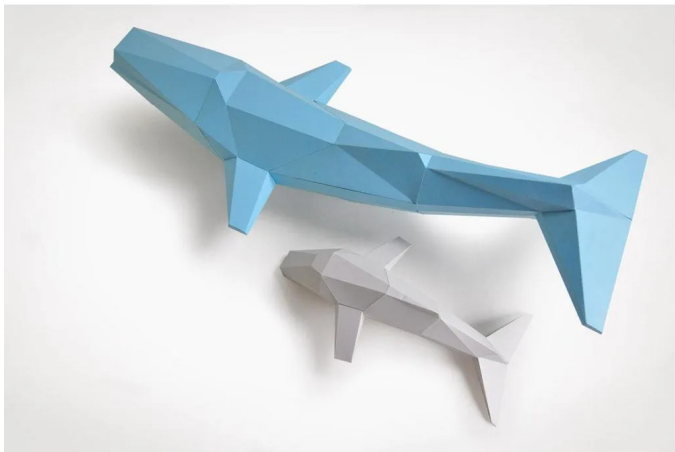

Artikelnr.: 372137

WALSCHULE HIMMELBLAU - WALSCHULE_HIMMELBLAU - Bastelset - Walschule, himmelblau

ab **26,70 EUR**

Artikelnr.: 372137

Versandgewicht: 0.10 kg

Hersteller: LIEBESREH - Papercraft

Produktbeschreibung

Nahezu schwerelos schweben diese Giganten durch die Meere. Die Walkuh führt ihr Junges über unglaubliche Distanzen, ohne dass sie sich in den großen Weiten verlieren. Wenn man genau hinhört, meint man fast ihre melodischen Gesänge zu hören. Mit den Bastelsets von LIEBESREH ist es dir möglich, ohne spezielle Kenntnisse, große und beeindruckende Papierskulpturen zu erschaffen. Das Ausschneiden, Falzen und Falten der beschrifteten Bauteile wird durch eindeutige Markierungen verständlich vorgegeben und gehört zum entspannten Bastelspaß dazu. Mit Hilfe unserer detaillierten Schritt- für Schritt- Anleitung klebst du dann die Einzelteile zusammen und wirst erstaunt sein, wie sich in deinen Händen eine beeindruckende dreidimensionale Figur entwickelt. Die Walschule eignet sich auch hervorragend dazu aufgehängt zu werden.

Produktdetails- Motiv: Walschule- Größe: Länge ca. 75 cm- Farbe: himmelblau- Bauzeit: ein verregneter Nachmittag- Material: farbiger Fotokarton 220 g/m²- Lieferumfang: 14 DIN A4 Bögen, Bauanleitung, Testobjekt (Diamant)- zusätzlich benötigte Materialien: Schere (oder Cuttermesser + Unterlage), Lineal, Kugelschreiber, Kleber