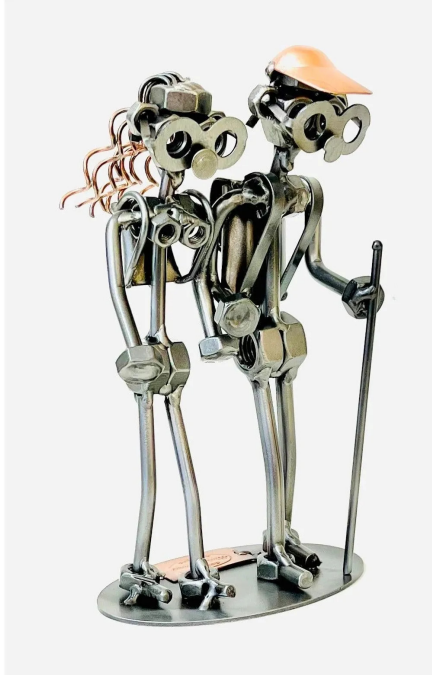

Artikelnr.: 374192

## 118 - Figur - Wanderer Paar

ab 41,14 EUR

Artikelnr.: 374192  
Versandgewicht: 0.80 kg  
Hersteller: Hinz & Kunst

### Produktbeschreibung

Die Original-Schraubenmännchen und Metallfiguren werden in liebevoller Handarbeit hergestellt und sind ein ideales Geschenk für alle Sportler. Dieses Sport-Schraubenmännchen ist ein besonderes Geschenk für Wanderer und Spaziergänger. Wie ein roter Faden zieht sich die Brille, die jede Schraubenfigur trägt, als ein besonderes Markenzeichen des Künstlers Günter Scholz durch das gesamte Repertoire an Schraubenmännchen. Eine tolle Geschenkidee, ob für Geburtstag, als Liebesbeweis, für den Namenstag, als Weihnachtsgeschenk, als Dankeschön oder einfach als Gastgeschenk.

Detail- Material: Metal- Motiv: Wanderer Paar