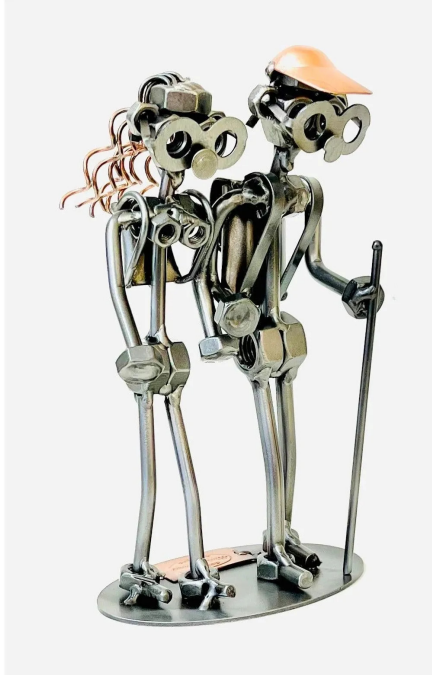

Artikelnr.: 374192

118 - Figur - Wanderer Paar

ab **41,14 EUR**

Artikelnr.: 374192
Versandgewicht: 0.80 kg
Hersteller: Hinz & Kunst

Produktbeschreibung

Die Original-Schraubenmännchen und Metallfiguren werden in liebevoller Handarbeit hergestellt und sind ein ideales Geschenk für alle Sportler. Dieses Sport-Schraubenmännchen ist ein besonderes Geschenk für Wanderer und Spaziergänger. Wie ein roter Faden zieht sich die Brille, die jede Schraubenfigur trägt, als ein besonderes Markenzeichen des Künstlers Günter Scholz durch das gesamte Repertoire an Schraubenmännchen. Eine tolle Geschenkidee, ob für Geburtstag, als Liebesbeweis, für den Namenstag, als Weihnachtsgeschenk, als Dankeschön oder einfach als Gastgeschenk.

Detail- Material: Metal- Motiv: Wanderer Paar

Technische Daten

Hier gehts zum Artikel
Alle Informationen,
tagesaktuelle Preise und
Verfügbarkeiten