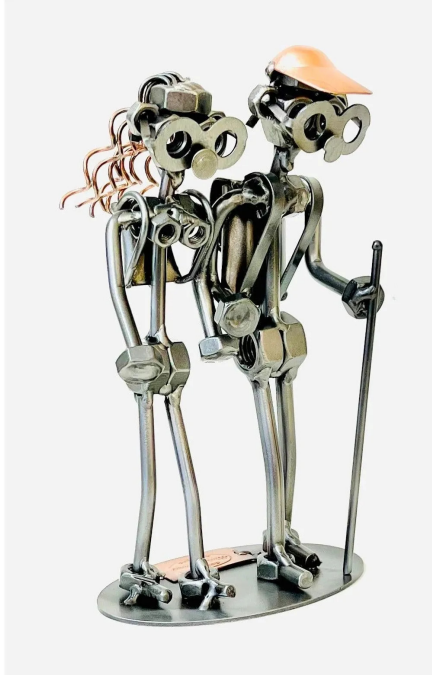

Artikelnr.: 374192

## 118 - Figur - Wanderer Paar

ab **41,14 EUR**

Artikelnr.: 374192  
Versandgewicht: 0.80 kg  
Hersteller: Hinz & Kunst

### Produktbeschreibung

Die Original-Schraubenmännchen und Metallfiguren werden in liebevoller Handarbeit hergestellt und sind ein ideales Geschenk für alle Sportler. Dieses Sport-Schraubenmännchen ist ein besonderes Geschenk für Wanderer und Spaziergänger. Wie ein roter Faden zieht sich die Brille, die jede Schraubenfigur trägt, als ein besonderes Markenzeichen des Künstlers Günter Scholz durch das gesamte Repertoire an Schraubenmännchen. Eine tolle Geschenkidee, ob für Geburtstag, als Liebesbeweis, für den Namenstag, als Weihnachtsgeschenk, als Dankeschön oder einfach als Gastgeschenk.

Detail- Material: Metal- Motiv: Wanderer Paar