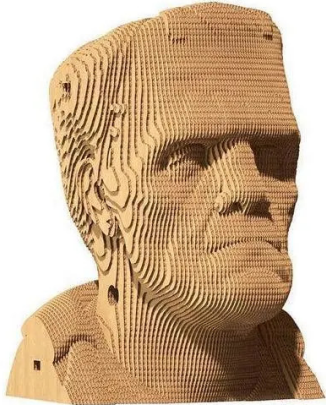

Artikelnr.: 383841

CARTFRANK - Frankensteins Monster

ab **24,89 EUR**

Artikelnr.: 383841
Versandgewicht: 1.00 kg
Hersteller: Cartonic

Produktbeschreibung

WAS IST CARTONIC?Cartonic 3D-Puzzles sind der einfache und umweltfreundliche Weg, ein echtes Kunstwerk aus Karton zu schaffen. Es handelt sich um einen Bausatz aus vorgeschneiten Kartonscheiben, so einfach wie 1-2-3. Während der Herstellung werden Sie buchstäblich Zeuge, wie es Schicht für Schicht entsteht. Wenn du fertig bist, kannst du dein Kunstwerk noch einzigartiger machen, indem du es bemalst oder es so wie es ist in deiner Wohnung aufstellst. Aber wir sollten dich warnen, dass du nach dem Zusammenbau vielleicht gleich einen neuen brauchst, denn der Prozess macht irgendwie süchtig.**WAS IST SO KULT?**Nach dem Zusammenbau und der Erweckung durch den Wissenschaftler Victor Frankenstein versucht diese Kreatur, sich wieder in die Gesellschaft einzufügen. Die von Mary Shelley 1818 erfundene Geschichte eines von Menschenhand geschaffenen Wesens hat Dutzende von Versionen in Büchern und auf der Leinwand erlebt. Die Figur wurde sogar von Robert De Niro gespielt. Je weiter die moderne Wissenschaft voranschreitet, desto mehr glauben wir, dass die Geschichte wahr sein könnte. Jetzt bist du dran, die Teile zu sammeln und herauszufinden, ob er ein Monster ist. Bist du bereit, einen Blick in seinen mysteriösen Kopf zu werfen?**Menge:**- 115 Teile**Zusammengesetzte Puzzlegroße:**- 18x12,5x14,7 cm und 7,02x4,88x5,73 in**Wie viel Zeit brauchst du?**- 30 bis 60 Minuten, je nach Anzahl der Teile und ob du es so schnell wie möglich machen willst, um den Prozess zu genießen.