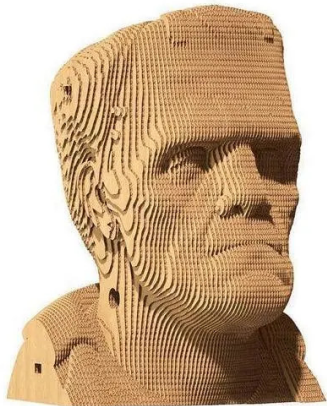

Artikelnr.: 383841

CARTFRANK - Frankensteins Monster

ab **24,42 EUR**

Artikelnr.: 383841
Versandgewicht: 1.00 kg
Hersteller: Cartonic

Produktbeschreibung

WAS IST CARTONIC?Cartonic 3D-Puzzles sind der einfache und umweltfreundliche Weg, ein echtes Kunstwerk aus Karton zu schaffen. Es handelt sich um einen Bausatz aus vorgeschneiten Kartonscheiben, so einfach wie 1-2-3. Während der Herstellung werden Sie buchstäblich Zeuge, wie es Schicht für Schicht entsteht. Wenn du fertig bist, kannst du dein Kunstwerk noch einzigartiger machen, indem du es bemalst oder es so wie es ist in deiner Wohnung aufstellst. Aber wir sollten dich warnen, dass du nach dem Zusammenbau vielleicht gleich einen neuen brauchst, denn der Prozess macht irgendwie süchtig.**WAS IST SO KULT?**Nach dem Zusammenbau und der Erweckung durch den Wissenschaftler Victor Frankenstein versucht diese Kreatur, sich wieder in die Gesellschaft einzufügen. Die von Mary Shelley 1818 erfundene Geschichte eines von Menschenhand geschaffenen Wesens hat Dutzende von Versionen in Büchern und auf der Leinwand erlebt. Die Figur wurde sogar von Robert De Niro gespielt. Je weiter die moderne Wissenschaft voranschreitet, desto mehr glauben wir, dass die Geschichte wahr sein könnte. Jetzt bist du dran, die Teile zu sammeln und herauszufinden, ob er ein Monster ist. Bist du bereit, einen Blick in seinen mysteriösen Kopf zu werfen?**Menge:**- 115 Teile**Zusammengesetzte Puzzlegröße:**- 18x12,5x14,7 cm und 7,02x4,88x5,73 in**Wie viel Zeit brauchst du?**- 30 bis 60 Minuten, je nach Anzahl der Teile und ob du es so schnell wie möglich machen willst, um den Prozess zu genießen.