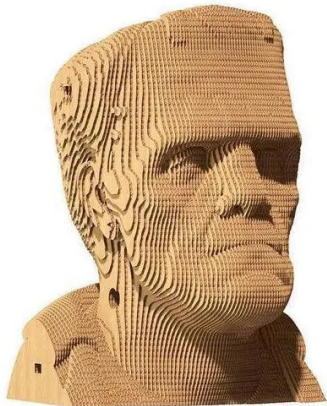

Artikelnr.: 383841

CARTFRANK - Frankensteins Monster

ab **24,89 EUR**

Artikelnr.: 383841
Versandgewicht: 1.00 kg
Hersteller: Cartonic

Produktbeschreibung

WAS IST CARTONIC?Cartonic 3D-Puzzles sind der einfache und umweltfreundliche Weg, ein echtes Kunstwerk aus Karton zu schaffen. Es handelt sich um einen Bausatz aus vorgeschneiten Kartonscheiben, so einfach wie 1-2-3. Während der Herstellung werden Sie buchstäblich Zeuge, wie es Schicht für Schicht entsteht. Wenn du fertig bist, kannst du dein Kunstwerk noch einzigartiger machen, indem du es bemalst oder es so wie es ist in deiner Wohnung aufstellst. Aber wir sollten dich warnen, dass du nach dem Zusammenbau vielleicht gleich einen neuen brauchst, denn der Prozess macht irgendwie süchtig.**WAS IST SO KULT?**Nach dem Zusammenbau und der Erweckung durch den Wissenschaftler Victor Frankenstein versucht diese Kreatur, sich wieder in die Gesellschaft einzufügen. Die von Mary Shelley 1818 erfundene Geschichte eines von Menschenhand geschaffenen Wesens hat Dutzende von Versionen in Büchern und auf der Leinwand erlebt. Die Figur wurde sogar von Robert De Niro gespielt. Je weiter die moderne Wissenschaft voranschreitet, desto mehr glauben wir, dass die Geschichte wahr sein könnte. Jetzt bist du dran, die Teile zu sammeln und herauszufinden, ob er ein Monster ist. Bist du bereit, einen Blick in seinen mysteriösen Kopf zu werfen?**Menge:**- 115 Teile**Zusammengesetzte Puzzlegroße:**- 18x12,5x14,7 cm und 7,02x4,88x5,73 in**Wie viel Zeit brauchst du?**- 30 bis 60 Minuten, je nach Anzahl der Teile und ob du es so schnell wie möglich machen willst, um den Prozess zu genießen.