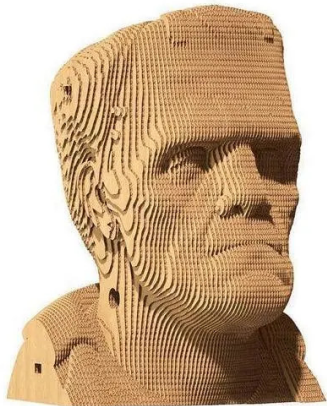

Artikelnr.: 383841

CARTFRANK - Frankensteins Monster

ab **23,35 EUR**

Artikelnr.: 383841
Versandgewicht: 1,00 kg
Hersteller: Cartonic

Produktbeschreibung

WAS IST CARTONIC?Cartonic 3D-Puzzles sind der einfache und umweltfreundliche Weg, ein echtes Kunstwerk aus Karton zu schaffen. Es handelt sich um einen Bausatz aus vorgeschrittenen Kartonscheiben, so einfach wie 1-2-3. Während der Herstellung werden Sie buchstäblich Zeuge, wie es Schicht für Schicht entsteht. Wenn du fertig bist, kannst du dein Kunstwerk noch einzigartiger machen, indem du es bemalst oder es so wie es ist in deiner Wohnung aufstellst. Aber wir sollten dich warnen, dass du nach dem Zusammenbau vielleicht gleich einen neuen brauchst, denn der Prozess macht irgendwie süchtig.WAS IST SO KULT?Nach dem Zusammenbau und der Erweckung durch den Wissenschaftler Victor Frankenstein versucht diese Kreatur, sich wieder in die Gesellschaft einzufügen. Die von Mary Shelley 1818 erfundene Geschichte eines von Menschenhand geschaffenen Wesens hat Dutzende von Versionen in Büchern und auf der Leinwand erlebt. Die Figur wurde sogar von Robert De Niro gespielt. Je weiter die moderne Wissenschaft voranschreitet, desto mehr glauben wir, dass die Geschichte wahr sein könnte. Jetzt bist du dran, die Teile zu sammeln und herauszufinden, ob er ein Monster ist. Bist du bereit, einen Blick in seinen mysteriösen Kopf zu werfen?Menge:- 115 TeileZusammengesetzte Puzzlegroße:- 18x12,5x14,7 cm und 7,02x4,88x5,73 inWie viel Zeit brauchst du?- 30 bis 60 Minuten, je nach Anzahl der Teile und ob du es so schnell wie möglich machen willst, um den Prozess zu genießen.