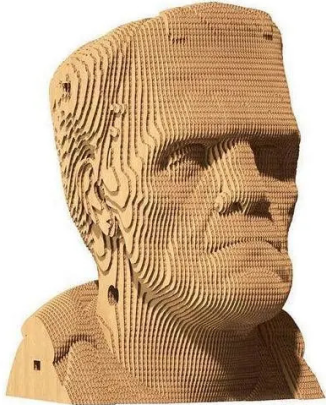

Artikelnr.: 383841

CARTFRANK - Frankensteins Monster

ab **24,28 EUR**

Artikelnr.: 383841
Versandgewicht: 1.00 kg
Hersteller: Cartonic

Produktbeschreibung

WAS IST CARTONIC?Cartonic 3D-Puzzles sind der einfache und umweltfreundliche Weg, ein echtes Kunstwerk aus Karton zu schaffen. Es handelt sich um einen Bausatz aus vorgeschrittenen Kartonscheiben, so einfach wie 1-2-3. Während der Herstellung werden Sie buchstäblich Zeuge, wie es Schicht für Schicht entsteht. Wenn du fertig bist, kannst du dein Kunstwerk noch einzigartiger machen, indem du es bemalst oder es so wie es ist in deiner Wohnung aufstellst. Aber wir sollten dich warnen, dass du nach dem Zusammenbau vielleicht gleich einen neuen brauchst, denn der Prozess macht irgendwie süchtig.**WAS IST SO KULT?**Nach dem Zusammenbau und der Erweckung durch den Wissenschaftler Victor Frankenstein versucht diese Kreatur, sich wieder in die Gesellschaft einzufügen. Die von Mary Shelley 1818 erfundene Geschichte eines von Menschenhand geschaffenen Wesens hat Dutzende von Versionen in Büchern und auf der Leinwand erlebt. Die Figur wurde sogar von Robert De Niro gespielt. Je weiter die moderne Wissenschaft voranschreitet, desto mehr glauben wir, dass die Geschichte wahr sein könnte. Jetzt bist du dran, die Teile zu sammeln und herauszufinden, ob er ein Monster ist. Bist du bereit, einen Blick in seinen mysteriösen Kopf zu werfen?**Menge:**- 115 Teile**Zusammengesetzte Puzzlegröße:**- 18x12,5x14,7 cm und 7,02x4,88x5,73 in**Wie viel Zeit brauchst du?**- 30 bis 60 Minuten, je nach Anzahl der Teile und ob du es so schnell wie möglich machen willst, um den Prozess zu genießen.