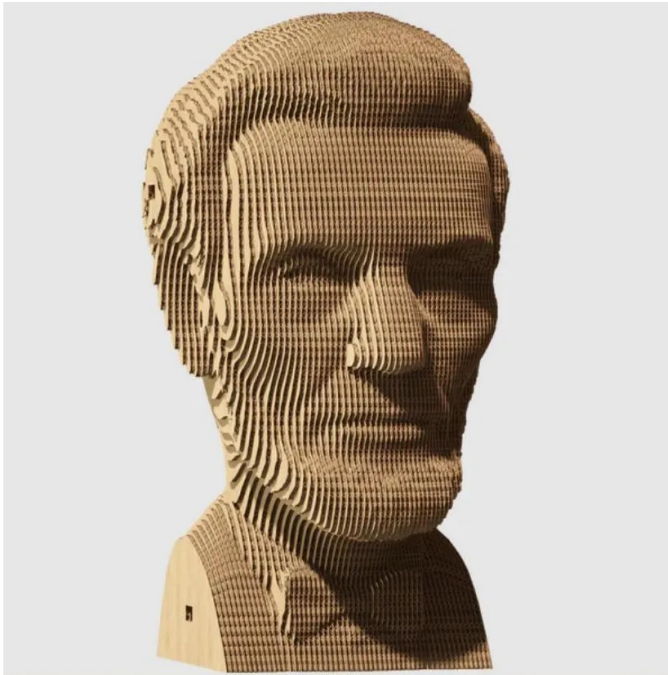

Artikelnr.: 383855

CARTMLNC - Abraham Lincoln

ab **24,28 EUR**

Artikelnr.: 383855
Versandgewicht: 0.80 kg
Hersteller: Cartonic

Produktbeschreibung

WAS IST CARTONIC? Cartonic 3D-Puzzles sind der einfache und umweltfreundliche Weg, ein echtes Kunstwerk aus Karton zu schaffen. Es handelt sich um einen Bausatz aus vorgeschrittenen Kartonscheiben, so einfach wie 1-2-3. Während der Herstellung werden Sie buchstäblich Zeuge, wie es Schicht für Schicht entsteht. Wenn du fertig bist, kannst du dein Kunstwerk noch einzigartiger machen, indem du es bemalst oder es so wie es ist in deiner Wohnung aufstellst. Aber wir sollten dich davor warnen, dass du nach dem Zusammenbau vielleicht gleich einen neuen brauchst, denn der Prozess macht irgendwie süchtig. WAS IST SO KULT? Er wird oft als der größte Präsident der Vereinigten Staaten bezeichnet. Er führte das Land durch den Amerikanischen Bürgerkrieg, schützte die Einheit der Nation und setzte der Sklaverei ein Ende. Lincoln ist die Ikone des amerikanischen Traums: Sohn eines Farmers, der Präsident wurde und für die Freiheit kämpfte. In seinem Kopf gibt es sicher viel zu entdecken. Menge: - 104 Stück Zusammengesetztes Puzzle Größe: - 18x13,3x10 cm und 7,02x5,19x3,9 in