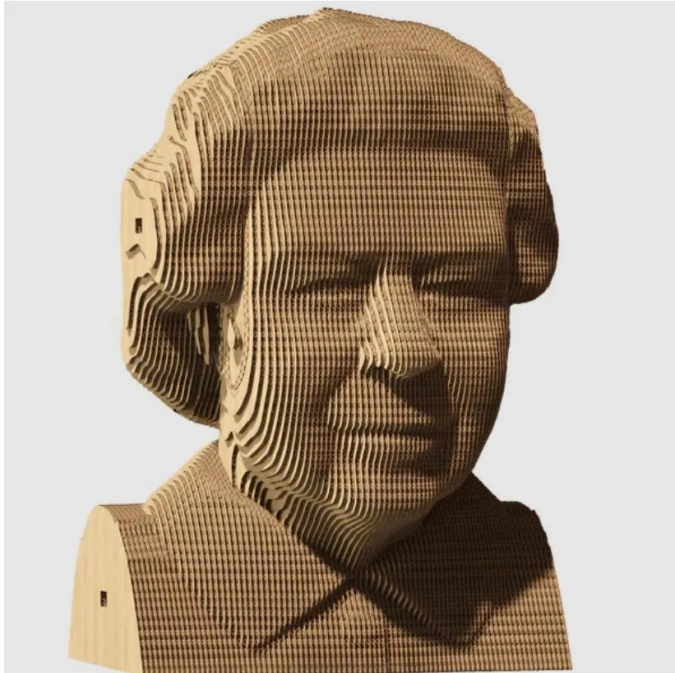

Artikelnr.: 383860

## CARTMQUN - Königin Elisabeth II. - 3D Puzzle

ab **24,28 EUR**

Artikelnr.: 383860  
Versandgewicht: 1,00 kg  
Hersteller: Cartonic

### Produktbeschreibung

WAS IST CARTONIC? Cartonic 3D-Puzzles sind der einfache und umweltfreundliche Weg, ein echtes Kunstwerk aus Karton zu schaffen. Es handelt sich um einen Bausatz aus vorgeschrittenen Kartonscheiben, so einfach wie 1-2-3. Während der Herstellung werden Sie buchstäblich Zeuge, wie es Schicht für Schicht entsteht. Wenn du fertig bist, kannst du dein Kunstwerk noch einzigartiger machen, indem du es bemalst oder es so wie es ist in deiner Wohnung aufstellst. Aber wir sollten dich warnen, dass du nach dem Zusammenbau vielleicht gleich ein neues brauchst, denn der Prozess macht süchtig. WAS IST SO KULT? Ihre Majestät, die Königin des Vereinigten Königreichs Elisabeth II. Es wurde nicht erwartet, dass sie Königin wird, da sie die Dritte in der britischen Thronfolge ist. Dennoch regiert sie seit 70 Jahren. Sie ist die am längsten lebende und am längsten regierende britische Monarchin und vielleicht der berühmteste Corgi-Fan. Sie war die einzige Königin, die in den Streitkräften gedient hatte. Ihr Kopf muss nicht nur die Krone getragen haben, sondern auch tausend Geschichten zu erzählen haben. Menge: - 132 Stück Zusammengesetzte Puzzlegroße:- 18x14,8x12 cm und 7,02x5,77x4,68 in