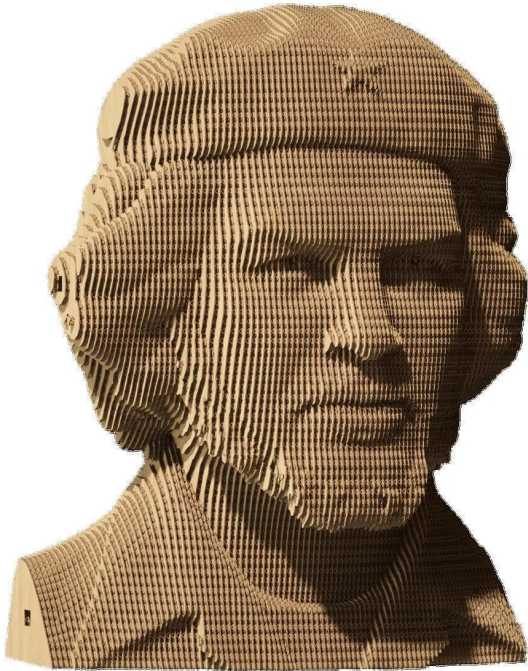

Artikelnr.: 383903

CARTMCHE - Che Guevara

ab **24,28 EUR**

Artikelnr.: 383903
Versandgewicht: 1.00 kg
Hersteller: Cartonic

Produktbeschreibung

WAS IST CARTONIC? Cartonic 3D-Puzzles sind der einfache und umweltfreundliche Weg, ein echtes Kunstwerk aus Karton zu schaffen. Es handelt sich um einen Bausatz aus vorgeschneiten Kartonscheiben, so einfach wie 1-2-3. Während der Herstellung werden Sie buchstäblich Zeuge, wie es Schicht für Schicht entsteht. Wenn du fertig bist, kannst du dein Kunstwerk noch einzigartiger machen, indem du es bemalst oder es so wie es ist in deiner Wohnung aufstellst. Aber wir sollten dich warnen, dass du nach dem Zusammenbau vielleicht gleich ein neues brauchst, denn der Prozess macht irgendwie süchtig. WAS IST SO KULT? Dieser Guerillaführer und Revolutionär trug die berühmteste Baskenmütze der Welt. Che glaubte an den Sozialismus und war eine wichtige Figur in der kubanischen Revolution von 1959. Historiker diskutieren immer noch darüber, ob er eher ein romantischer Held oder der "Schlächter von La Cabaña" war. So oder so hat er "viel erreicht, aber alles verloren". Versuchen Sie, die Rätsel in seinem Kopf zu lösen. Details Menge: 158 Teile Zusammengesetzte Rätselgröße: 18x14,6x13,2 cm und 7,02x5,69x5,15 in Wie lange dauert es? 30 bis 60 Minuten, abhängig von der Anzahl der Details und Ihrer Bereitschaft, es so schnell wie möglich zu machen, um den Prozess zu genießen.