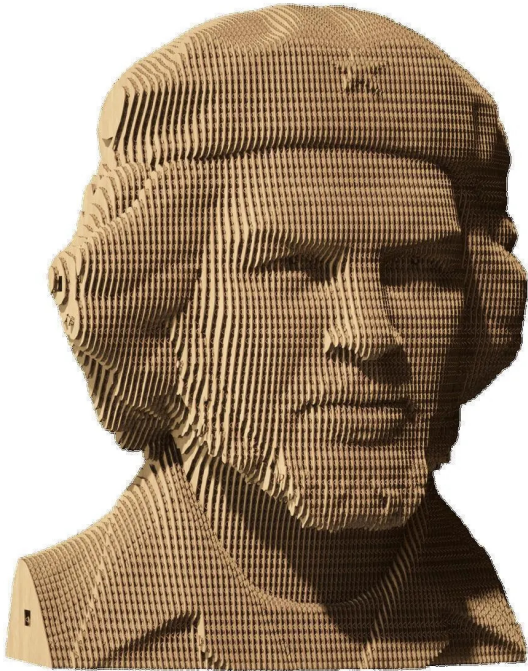

Artikelnr.: 383903

CARTMCHE - Che Guevara

ab **24,89 EUR**

Artikelnr.: 383903
Versandgewicht: 1.00 kg
Hersteller: Cartonic

Produktbeschreibung

WAS IST CARTONIC? Cartonic 3D-Puzzles sind der einfache und umweltfreundliche Weg, ein echtes Kunstwerk aus Karton zu schaffen. Es handelt sich um einen Bausatz aus vorgeschneideten Kartonscheiben, so einfach wie 1-2-3. Während der Herstellung werden Sie buchstäblich Zeuge, wie es Schicht für Schicht entsteht. Wenn du fertig bist, kannst du dein Kunstwerk noch einzigartiger machen, indem du es bemalst oder es so wie es ist in deiner Wohnung aufstellst. Aber wir sollten dich warnen, dass du nach dem Zusammenbau vielleicht gleich ein neues brauchst, denn der Prozess macht irgendwie süchtig. WAS IST SO KULT? Dieser Guerillaführer und Revolutionär trug die berühmteste Baskenmütze der Welt. Che glaubte an den Sozialismus und war eine wichtige Figur in der kubanischen Revolution von 1959. Historiker diskutieren immer noch darüber, ob er eher ein romantischer Held oder der "Schlächter von La Cabaña" war. So oder so hat er "viel erreicht, aber alles verloren". Versuchen Sie, die Rätsel in seinem Kopf zu lösen. Details Menge: 158 Teile Zusammengesetzte Rätselgröße: 18x14,6x13,2 cm und 7,02x5,69x5,15 in Wie lange dauert es? 30 bis 60 Minuten, abhängig von der Anzahl der Details und Ihrer Bereitschaft, es so schnell wie möglich zu machen, um den Prozess zu genießen.