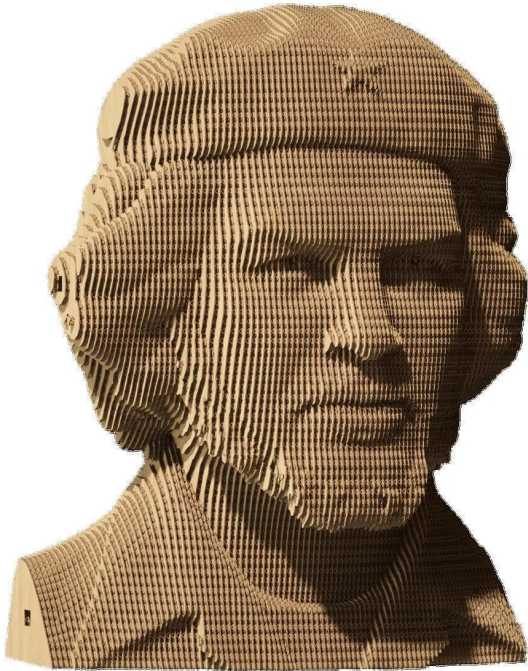

Artikelnr.: 383903

CARTMCHE - Che Guevara

ab **24,28 EUR**

Artikelnr.: 383903
Versandgewicht: 1.00 kg
Hersteller: Cartonic

Produktbeschreibung

WAS IST CARTONIC? Cartonic 3D-Puzzles sind der einfache und umweltfreundliche Weg, ein echtes Kunstwerk aus Karton zu schaffen. Es handelt sich um einen Bausatz aus vorgeschrittenen Kartonscheiben, so einfach wie 1-2-3. Während der Herstellung werden Sie buchstäblich Zeuge, wie es Schicht für Schicht entsteht. Wenn du fertig bist, kannst du dein Kunstwerk noch einzigartiger machen, indem du es bemalst oder es so wie es ist in deiner Wohnung aufstellst. Aber wir sollten dich warnen, dass du nach dem Zusammenbau vielleicht gleich ein neues brauchst, denn der Prozess macht irgendwie süchtig. WAS IST SO KULT? Dieser Guerillaführer und Revolutionär trug die berühmteste Baskenmütze der Welt. Che glaubte an den Sozialismus und war eine wichtige Figur in der kubanischen Revolution von 1959. Historiker diskutieren immer noch darüber, ob er eher ein romantischer Held oder der "Schlächter von La Cabaña" war. So oder so hat er "viel erreicht, aber alles verloren". Versuchen Sie, die Rätsel in seinem Kopf zu lösen. Details Menge: 158 Teile Zusammengesetzte Rätselgröße: 18x14,6x13,2 cm und 7,02x5,69x5,15 in Wie lange dauert es? 30 bis 60 Minuten, abhängig von der Anzahl der Details und Ihrer Bereitschaft, es so schnell wie möglich zu machen, um den Prozess zu genießen.