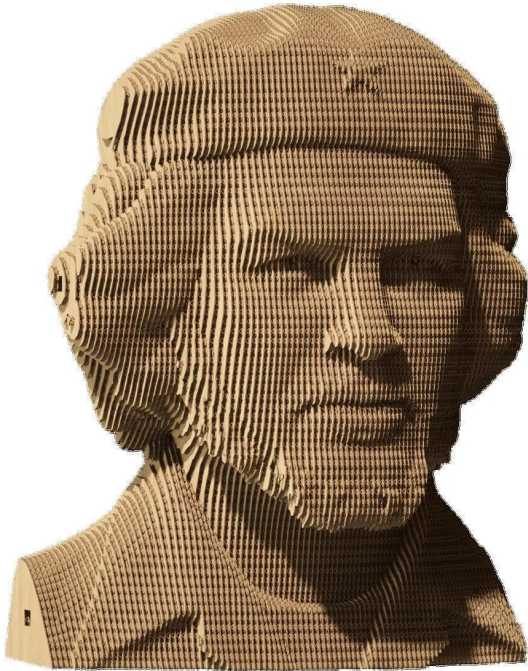

Artikelnr.: 383903

CARTMCHE - Che Guevara

ab **24,42 EUR**

Artikelnr.: 383903
Versandgewicht: 1.00 kg
Hersteller: Cartonic

Produktbeschreibung

WAS IST CARTONIC? Cartonic 3D-Puzzles sind der einfache und umweltfreundliche Weg, ein echtes Kunstwerk aus Karton zu schaffen. Es handelt sich um einen Bausatz aus vorgeschneiten Kartonscheiben, so einfach wie 1-2-3. Während der Herstellung werden Sie buchstäblich Zeuge, wie es Schicht für Schicht entsteht. Wenn du fertig bist, kannst du dein Kunstwerk noch einzigartiger machen, indem du es bemalst oder es so wie es ist in deiner Wohnung aufstellst. Aber wir sollten dich warnen, dass du nach dem Zusammenbau vielleicht gleich ein neues brauchst, denn der Prozess macht irgendwie süchtig. WAS IST SO KULT? Dieser Guerillaführer und Revolutionär trug die berühmteste Baskenmütze der Welt. Che glaubte an den Sozialismus und war eine wichtige Figur in der kubanischen Revolution von 1959. Historiker diskutieren immer noch darüber, ob er eher ein romantischer Held oder der "Schlächter von La Cabaña" war. So oder so hat er "viel erreicht, aber alles verloren". Versuchen Sie, die Rätsel in seinem Kopf zu lösen. Details Menge: 158 Teile Zusammengesetzte Rätselgröße: 18x14,6x13,2 cm und 7,02x5,69x5,15 in Wie lange dauert es? 30 bis 60 Minuten, abhängig von der Anzahl der Details und Ihrer Bereitschaft, es so schnell wie möglich zu machen, um den Prozess zu genießen.