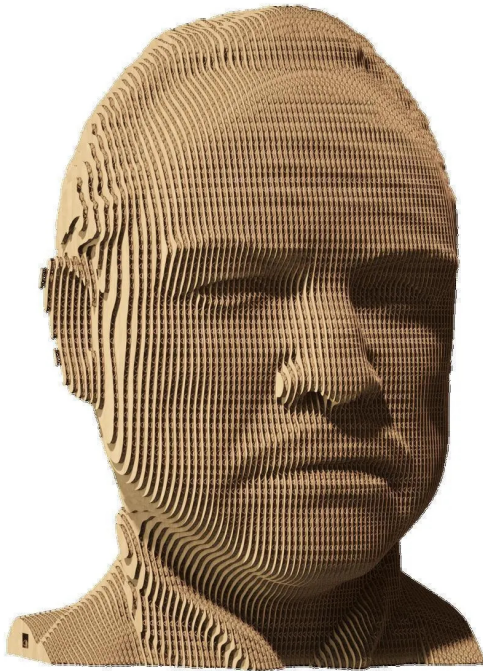

Artikelnr.: 383907

## CARTMGDF - Pate

ab **24,89 EUR**

Artikelnr.: 383907  
Versandgewicht: 1.00 kg  
Hersteller: Cartonic

### Produktbeschreibung

WAS IST CARTONIC? Cartonic 3D-Puzzles sind der einfache und umweltfreundliche Weg, ein echtes Kunstwerk aus Karton zu schaffen. Es handelt sich um einen Bausatz aus vorgeschneiten Kartonscheiben, so einfach wie 1-2-3. Während der Herstellung werden Sie buchstäblich Zeuge, wie es Schicht für Schicht entsteht. Wenn du fertig bist, kannst du dein Kunstwerk noch einzigartiger machen, indem du es bemalst oder es so wie es ist in deiner Wohnung aufstellst. Aber wir sollten Sie warnen, dass Sie nach dem Zusammenbau vielleicht gleich ein neues brauchen, denn der Prozess macht irgendwie süchtig. WAS IST SO KULT? Der Pate aller modernen Kinematographie. Marlon Brando kam auf die Idee, sich für seinen Don Corleone Wattebällchen in die Wangen zu stecken, damit die Zuschauer die Strenge des Mafiabosses spüren. Den Posten des "Paten der Mafia" gab es vor dem Buch und der Verfilmung eigentlich nicht. Und der Pferdekopf aus der berühmten Szene war absolut echt. Wir bieten Ihnen dagegen einen Karton, aber eben einen echten Kopf von Signore Brando-Carleone. Schaffen Sie das? Details Menge: 127 Stück Zusammengesetzte Puzzle-Größe: 18x14,2x11,7 cm und 7,02x5,54x4,56 in Wie lange dauert es? 30 bis 60 Minuten, abhängig von der Anzahl der Details und Ihrer Bereitschaft, es so schnell wie möglich zu machen, um den Prozess zu genießen.