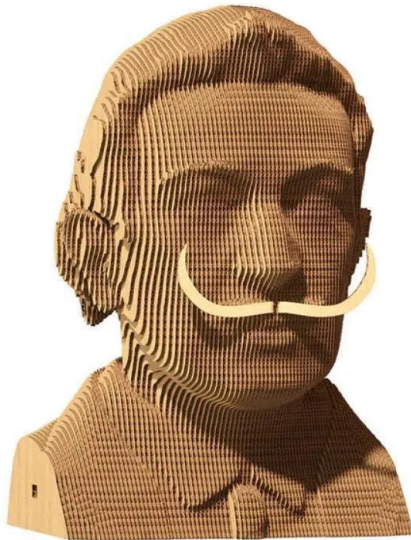

Artikelnr.: 383910

CARTMSDL - Salvador Dali

ab **24,42 EUR**

Artikelnr.: 383910
Versandgewicht: 1.00 kg
Hersteller: Cartonic

Produktbeschreibung

Cartonic 3D-Puzzles sind der einfache und umweltfreundliche Weg, ein echtes Kunstwerk aus Karton zu schaffen. Es handelt sich um ein vorgeschchnittenes Set aus Pappscheiben, so einfach wie 1-2-3. Während der Herstellung können Sie buchstäblich miterleben, wie es Schicht für Schicht entsteht. Wenn du fertig bist, kannst du dein Kunstwerk noch einzigartig machen, indem du es bemalst oder es so wie es ist in deiner Wohnung aufstellst. Aber wir sollten dich warnen, dass du nach dem Zusammenbau vielleicht gleich ein neues brauchst, denn der Prozess macht irgendwie süchtig. WAS IST SO KULT? Der spanische König des Surrealismus des 20. Von ihm stammen das berühmte Logo von Chupa Chup, das Hummertelefon und die schmelzende Uhr. Wie Dalí sagte, schuf er Kunst, die eine "Überdosis an Befriedigung" verursachen kann. Allein sein Schnurrbart wurde fast so berühmt wie sein Besitzer. Werden Sie es wagen, in den Kopf des Maestros zu schauen? - Details Menge: 140 Teile- Größe des zusammengesetzten Puzzles: 18x14,5x12,1 cm und 7,02x5,66x4,72 in- Wie lange dauert es? 30 bis 60 Minuten, abhängig von der Anzahl der Details und der Bereitschaft, es so schnell wie möglich zu machen, um den Prozess zu genießen.