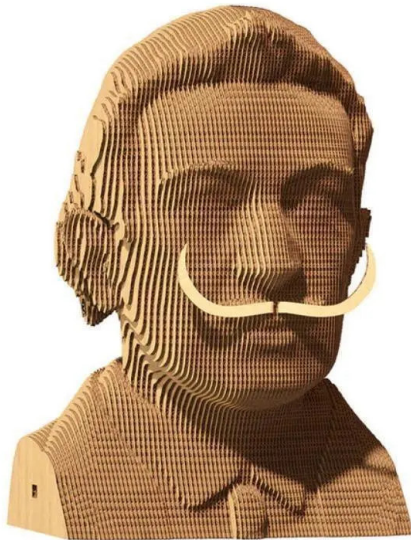

Artikelnr.: 383910

CARTMSDL - Salvador Dali

ab **24,28 EUR**

Artikelnr.: 383910
Versandgewicht: 1.00 kg
Hersteller: Cartonic

Produktbeschreibung

Cartonic 3D-Puzzles sind der einfache und umweltfreundliche Weg, ein echtes Kunstwerk aus Karton zu schaffen. Es handelt sich um ein vorgeschchnittenes Set aus Pappscheiben, so einfach wie 1-2-3. Während der Herstellung können Sie buchstäblich miterleben, wie es Schicht für Schicht entsteht. Wenn du fertig bist, kannst du dein Kunstwerk noch einzigartig machen, indem du es bemalst oder es so wie es ist in deiner Wohnung aufstellst. Aber wir sollten dich warnen, dass du nach dem Zusammenbau vielleicht gleich ein neues brauchst, denn der Prozess macht irgendwie süchtig. WAS IST SO KULT? Der spanische König des Surrealismus des 20. Von ihm stammen das berühmte Logo von Chupa Chup, das Hummertelefon und die schmelzende Uhr. Wie Dalí sagte, schuf er Kunst, die eine "Überdosis an Befriedigung" verursachen kann. Allein sein Schnurrbart wurde fast so berühmt wie sein Besitzer. Werden Sie es wagen, in den Kopf des Maestros zu schauen? - Details Menge: 140 Teile- Größe des zusammengesetzten Puzzles: 18x14,5x12,1 cm und 7,02x5,66x4,72 in- Wie lange dauert es? 30 bis 60 Minuten, abhängig von der Anzahl der Details und der Bereitschaft, es so schnell wie möglich zu machen, um den Prozess zu genießen.