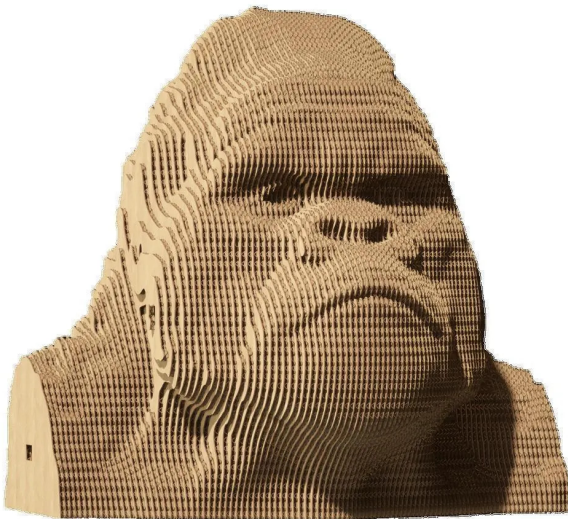

Artikelnr.: 383909

CARTMGRL - Gorilla

ab **24,28 EUR**

Artikelnr.: 383909
Versandgewicht: 1.00 kg
Hersteller: Cartonic

Produktbeschreibung

WAS IST CARTONIC? Cartonic 3D-Puzzles sind der einfache und umweltfreundliche Weg, ein echtes Kunstwerk aus Karton zu schaffen. Es handelt sich um einen Bausatz aus vorgeschrittenen Kartonscheiben, so einfach wie 1-2-3. Während der Herstellung werden Sie buchstäblich Zeuge, wie es Schicht für Schicht entsteht. Wenn du fertig bist, kannst du dein Kunstwerk noch einzigartiger machen, indem du es bemalst oder es so wie es ist in deiner Wohnung aufstellst. Aber wir sollten Sie warnen, dass Sie nach dem Zusammenbau vielleicht gleich ein neues brauchen, denn der Prozess macht süchtig. WAS IST SO KULT? Dies ist tatsächlich der größte lebende Primat. Und ja, 95 % ihrer DNA ähnelt der des Menschen (Ihre eingeschlossen). Diese "Hulks" der wilden Natur haben ein komplexes Lautkommunikationssystem entwickelt und können sogar manchmal aufrecht gehen. Man sollte ihnen besser nicht in die Augen schauen, denn das könnte als Provokation für einen Zweikampf angesehen werden. Aber ein Blick auf den Kopf ist in Ordnung, wenn du dich traust. Details Menge: 116 Teile Zusammengesetzte Puzzle-Größe: 14x15x14,6 cm und 5,46x5,85x5,69 in Wie viel Zeit braucht man? 30 bis 60 Minuten, je nach Anzahl der Details und ob du es so schnell wie möglich machen willst, um den Prozess zu genießen.

Technische Daten

Hier gehts zum Artikel
Alle Informationen,
tagesaktuelle Preise und
Verfügbarkeiten