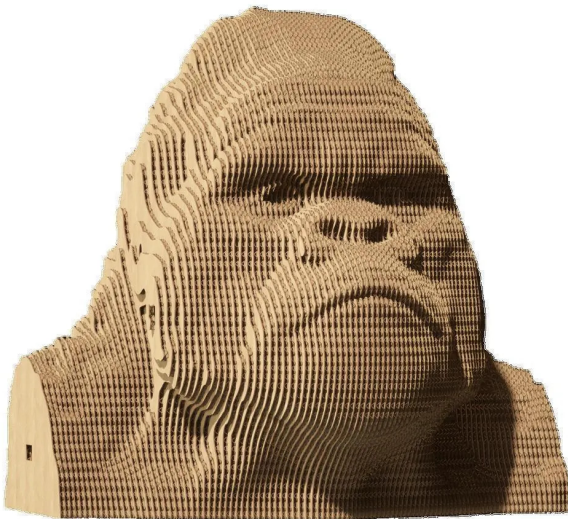

Artikelnr.: 383909

## CARTMGRL - Gorilla

ab **24,28 EUR**

Artikelnr.: 383909  
Versandgewicht: 1.00 kg  
Hersteller: Cartonic

### Produktbeschreibung

WAS IST CARTONIC? Cartonic 3D-Puzzles sind der einfache und umweltfreundliche Weg, ein echtes Kunstwerk aus Karton zu schaffen. Es handelt sich um einen Bausatz aus vorgeschrittenen Kartonscheiben, so einfach wie 1-2-3. Während der Herstellung werden Sie buchstäblich Zeuge, wie es Schicht für Schicht entsteht. Wenn du fertig bist, kannst du dein Kunstwerk noch einzigartiger machen, indem du es bemalst oder es so wie es ist in deiner Wohnung aufstellst. Aber wir sollten Sie warnen, dass Sie nach dem Zusammenbau vielleicht gleich ein neues brauchen, denn der Prozess macht süchtig. WAS IST SO KULT? Dies ist tatsächlich der größte lebende Primat. Und ja, 95 % ihrer DNA ähnelt der des Menschen (Ihre eingeschlossen). Diese "Hulks" der wilden Natur haben ein komplexes Lautkommunikationssystem entwickelt und können sogar manchmal aufrecht gehen. Man sollte ihnen besser nicht in die Augen schauen, denn das könnte als Provokation für einen Zweikampf angesehen werden. Aber ein Blick auf den Kopf ist in Ordnung, wenn du dich traust. Details Menge: 116 Teile Zusammengesetzte Puzzle-Größe: 14x15x14,6 cm und 5,46x5,85x5,69 in Wie viel Zeit braucht man? 30 bis 60 Minuten, je nach Anzahl der Details und ob du es so schnell wie möglich machen willst, um den Prozess zu genießen.