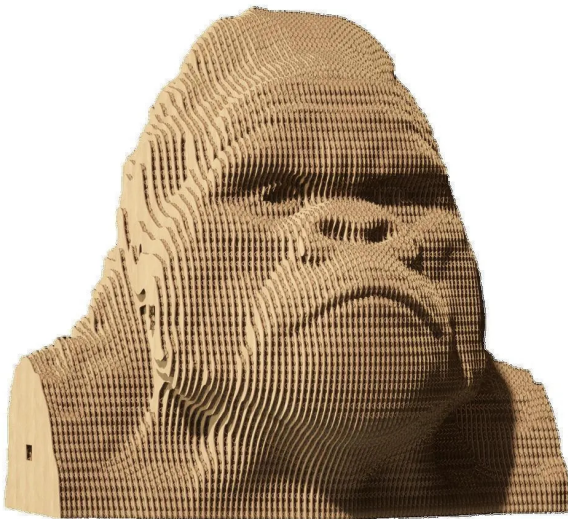

Artikelnr.: 383909

## CARTMGRL - Gorilla

ab **24,42 EUR**

Artikelnr.: 383909  
Versandgewicht: 1.00 kg  
Hersteller: Cartonic

### Produktbeschreibung

WAS IST CARTONIC? Cartonic 3D-Puzzles sind der einfache und umweltfreundliche Weg, ein echtes Kunstwerk aus Karton zu schaffen. Es handelt sich um einen Bausatz aus vorgeschrittenen Kartonscheiben, so einfach wie 1-2-3. Während der Herstellung werden Sie buchstäblich Zeuge, wie es Schicht für Schicht entsteht. Wenn du fertig bist, kannst du dein Kunstwerk noch einzigartiger machen, indem du es bemalst oder es so wie es ist in deiner Wohnung aufstellst. Aber wir sollten Sie warnen, dass Sie nach dem Zusammenbau vielleicht gleich ein neues brauchen, denn der Prozess macht süchtig. WAS IST SO KULT? Dies ist tatsächlich der größte lebende Primat. Und ja, 95 % ihrer DNA ähnelt der des Menschen (Ihre eingeschlossen). Diese "Hulks" der wilden Natur haben ein komplexes Lautkommunikationssystem entwickelt und können sogar manchmal aufrecht gehen. Man sollte ihnen besser nicht in die Augen schauen, denn das könnte als Provokation für einen Zweikampf angesehen werden. Aber ein Blick auf den Kopf ist in Ordnung, wenn du dich traust. Details Menge: 116 Teile Zusammengesetzte Puzzle-Größe: 14x15x14,6 cm und 5,46x5,85x5,69 in Wie viel Zeit braucht man? 30 bis 60 Minuten, je nach Anzahl der Details und ob du es so schnell wie möglich machen willst, um den Prozess zu genießen.