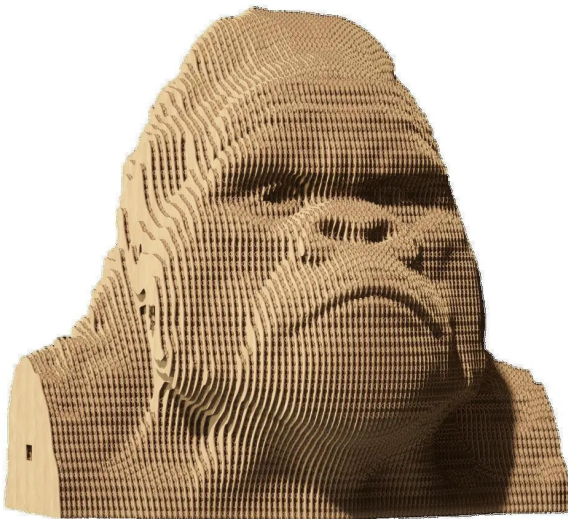

Artikelnr.: 383909

CARTMGRL - Gorilla

ab **24,28 EUR**

Artikelnr.: 383909
Versandgewicht: 1.00 kg
Hersteller: Cartonic

Produktbeschreibung

WAS IST CARTONIC? Cartonic 3D-Puzzles sind der einfache und umweltfreundliche Weg, ein echtes Kunstwerk aus Karton zu schaffen. Es handelt sich um einen Bausatz aus vorgeschrittenen Kartonscheiben, so einfach wie 1-2-3. Während der Herstellung werden Sie buchstäblich Zeuge, wie es Schicht für Schicht entsteht. Wenn du fertig bist, kannst du dein Kunstwerk noch einzigartiger machen, indem du es bemalst oder es so wie es ist in deiner Wohnung aufstellst. Aber wir sollten Sie warnen, dass Sie nach dem Zusammenbau vielleicht gleich ein neues brauchen, denn der Prozess macht süchtig. WAS IST SO KULT? Dies ist tatsächlich der größte lebende Primat. Und ja, 95 % ihrer DNA ähnelt der des Menschen (Ihre eingeschlossen). Diese "Hulks" der wilden Natur haben ein komplexes Lautkommunikationssystem entwickelt und können sogar manchmal aufrecht gehen. Man sollte ihnen besser nicht in die Augen schauen, denn das könnte als Provokation für einen Zweikampf angesehen werden. Aber ein Blick auf den Kopf ist in Ordnung, wenn du dich traust. Details Menge: 116 Teile Zusammengesetzte Puzzle-Größe: 14x15x14,6 cm und 5,46x5,85x5,69 in Wie viel Zeit braucht man? 30 bis 60 Minuten, je nach Anzahl der Details und ob du es so schnell wie möglich machen willst, um den Prozess zu genießen.