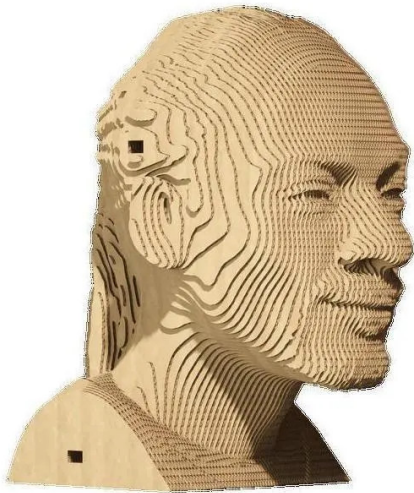

Artikelnr.: 383911

## CARTMSND - Snoop Dog

ab **24,28 EUR**

Artikelnr.: 383911  
Versandgewicht: 0.80 kg  
Hersteller: Cartonic

### Produktbeschreibung

Cartonic 3D-Puzzles sind der einfache und umweltfreundliche Weg, ein echtes Kunstwerk aus Karton zu schaffen. Es handelt sich um ein vorgeschchnittenes Set aus Pappscheiben, so einfach wie 1-2-3. Während der Herstellung können Sie buchstäblich miterleben, wie es Schicht für Schicht entsteht. Wenn du fertig bist, kannst du dein Kunstwerk noch einzigartig machen, indem du es bemalst oder es so wie es ist in deiner Wohnung aufstellst. Aber wir sollten dich warnen, dass du nach dem Zusammenbau vielleicht gleich ein neues brauchst, denn der Prozess macht irgendwie süchtig. WHAT'S SO CULT? Der amerikanische Rapper, der zusammen mit seinem Bruder Dr. Dre den G(angsta)-Funk erfunden hat. Die Alben und EPs von Snoop Dogg haben bereits die 20-Millionen-Marke an verkauften Platten überschritten. Er war einmal wegen Mordes angeklagt und wurde wegen Fehlverhaltens und Drogendelikten verhaftet. Seine Beziehungen zur Polizei schafften es ebenso oft in die Boulevardpresse wie seine Hits in die Charts. Er wird ein neues Mixtape in seinem Kopf finden.- Details Menge: 116 Teile- Größe des zusammengesetzten Puzzles: 17,5x15,9x9,4 cm und 6,83x6,2x3,67 in- Wie lange dauert es? 30 bis 60 Minuten, abhängig von der Anzahl der Details und der Bereitschaft, es so schnell wie möglich zu machen, um den Prozess zu genießen.