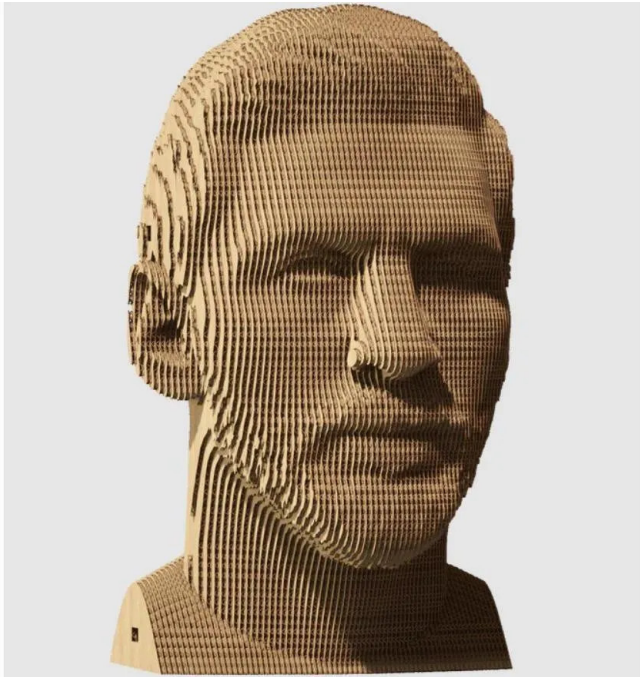

Artikelnr.: 383854

CARTMLMS - Lionel Messi

ab **24,28 EUR**

Artikelnr.: 383854
Versandgewicht: 0.90 kg
Hersteller: Cartonic

Produktbeschreibung

Cartonic 3D-Puzzles sind der einfache und umweltfreundliche Weg, ein echtes Kunstwerk aus Karton zu schaffen. Es handelt sich um ein vorgeschchnittenes Set aus Pappscheiben, so einfach wie 1-2-3. Während der Herstellung können Sie buchstäblich miterleben, wie es Schicht für Schicht entsteht. Wenn du fertig bist, kannst du dein Kunstwerk noch einzigartiger machen, indem du es bemalst oder es so wie es ist in deiner Wohnung aufstellst. Aber wir sollten Sie warnen, dass Sie nach dem Zusammenbau vielleicht gleich ein neues brauchen, denn der Prozess macht süchtig. **WAS IST SO KULT?** Der Torschützenkönig der argentinischen Nationalmannschaft. Er ist stolzer Besitzer von 7 Ballon d'Ors und 6 Goldenen Schuhen Europas. Er war der erste Fußballspieler, der den Laureus World Sportsman of the Year gewann. Jeder seiner Freistöße ist ein Meisterwerk, das man sich immer und immer wieder ansehen kann. Werden Sie also den Ball zu Messi köpfen? **Details- Details Menge:** 103 Teile- **Größe des zusammengesetzten Puzzles:** 18x14,1x10 cm und 70,2x5,5x3,9 in- **Wie viel Zeit wird benötigt?** Zwischen 30 und 60 Minuten, abhängig von der Anzahl der Teile und der Bereitschaft, es so schnell wie möglich zu machen, um den Prozess zu genießen.