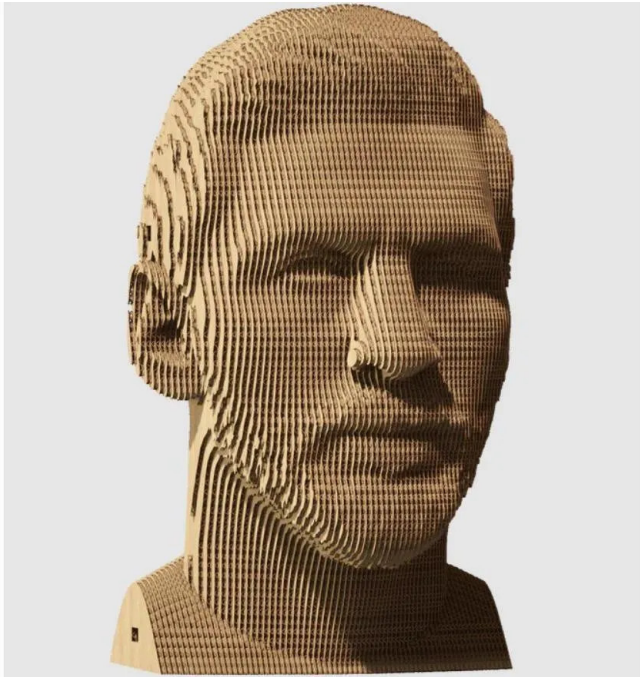

Artikelnr.: 383854

CARTMLMS - Lionel Messi

ab **24,42 EUR**

Artikelnr.: 383854
Versandgewicht: 0.90 kg
Hersteller: Cartonic

Produktbeschreibung

Cartonic 3D-Puzzles sind der einfache und umweltfreundliche Weg, ein echtes Kunstwerk aus Karton zu schaffen. Es handelt sich um ein vorgeschchnittenes Set aus Pappscheiben, so einfach wie 1-2-3. Während der Herstellung können Sie buchstäblich miterleben, wie es Schicht für Schicht entsteht. Wenn du fertig bist, kannst du dein Kunstwerk noch einzigartiger machen, indem du es bemalst oder es so wie es ist in deiner Wohnung aufstellst. Aber wir sollten Sie warnen, dass Sie nach dem Zusammenbau vielleicht gleich ein neues brauchen, denn der Prozess macht süchtig. **WAS IST SO KULT?** Der Torschützenkönig der argentinischen Nationalmannschaft. Er ist stolzer Besitzer von 7 Ballon d'Ors und 6 Goldenen Schuhen Europas. Er war der erste Fußballspieler, der den Laureus World Sportsman of the Year gewann. Jeder seiner Freistöße ist ein Meisterwerk, das man sich immer und immer wieder ansehen kann. Werden Sie also den Ball zu Messi köpfen? **Details- Details Menge:** 103 Teile- **Größe des zusammengesetzten Puzzles:** 18x14,1x10 cm und 70,2x5,5x3,9 in- **Wie viel Zeit wird benötigt?** Zwischen 30 und 60 Minuten, abhängig von der Anzahl der Teile und der Bereitschaft, es so schnell wie möglich zu machen, um den Prozess zu genießen.